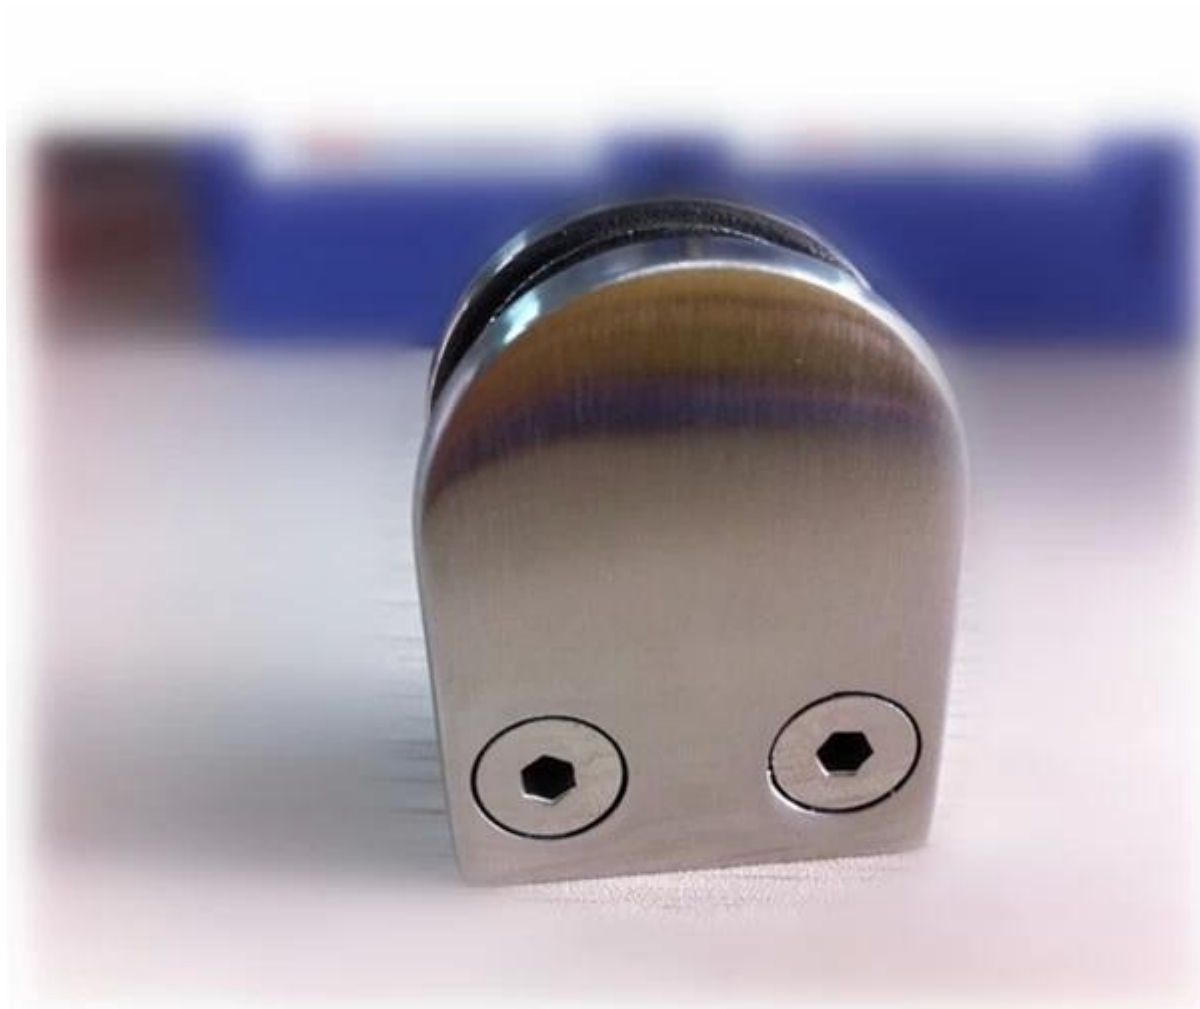

## Vierkant RVS glasklem

G102 vlakke achterkant gebruikt bij muur / vloer / vierkante bericht

G102R ronde rug gebruikt ronde paal

zowel voor opknoping 8-10mm glazen paneel

Material	Stainless steel 304/ 316
Finish	satin / mirror polished

Model No.	A	B	C	D	E
G102	44	44	25	11	0
G102R	48	44	25	11	R-21.5

Er zijn twee stukken rubber afdichting beschikbaar inline de klem, dus geen noodzaak om het glas te boren

**G102R**

**G102**

Andere klem beschikbare soort [roestvrij staal glas klem met vlakke bodem voor 3/8 & amp; quot](#)