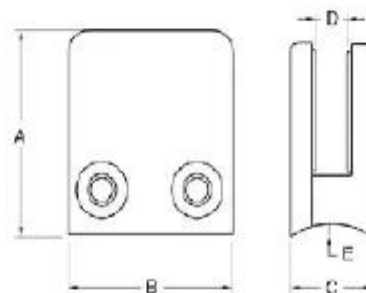

## Vierkant RVS glasklem

G102 vlakke achterkant gebruikt bij muur / vloer / vierkante bericht

G102R ronde rug gebruikt ronde paal

zowel voor opknoping 8-10mm glazen paneel

Material	Stainless steel 304/ 316
Finish	satin / mirror polished

Model No.	A	B	C	D	E
G102	44	44	25	11	0
G102R	48	44	25	11	R-21.5

Er zijn twee stukken rubber afdichting beschikbaar inline de klem, dus geen noodzaak om het glas te boren

**G102R**

**G102**

Andere klem beschikbare soort [roestvrij staal glas klem met vlakke bodem voor 3/8 & amp; quot](#)