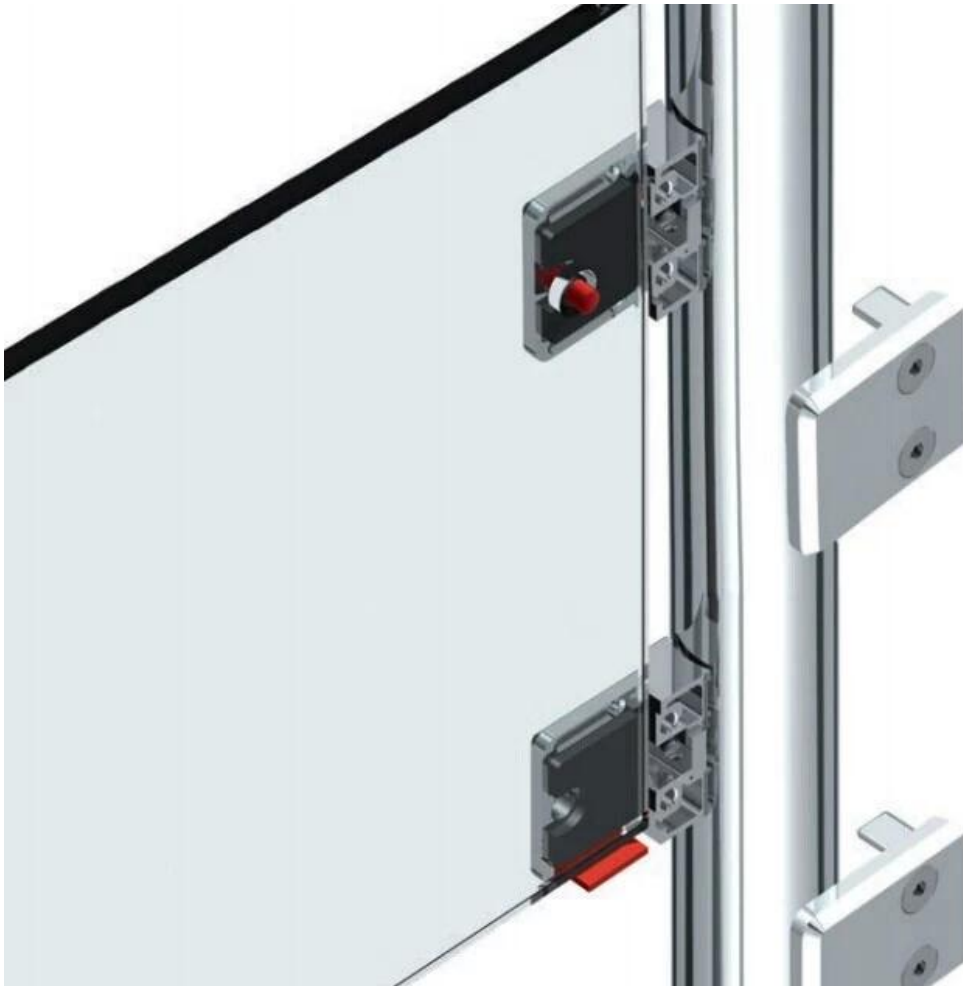

## Vierkant RVS glasklem

G102 vlakke achterkant gebruikt bij muur / vloer / vierkante bericht

G102R ronde rug gebruikt ronde paal

zowel voor opknoping 8-10mm glazen paneel

Material	Stainless steel 304/ 316
Finish	satin / mirror polished

Model No.	A	B	C	D	E
G102	44	44	25	11	0
G102R	48	44	25	11	R-21.5

Er zijn twee stukken rubber afdichting beschikbaar inline de klem, dus geen noodzaak om het glas te boren

**G102R**

**G102**

Andere klem beschikbare soort [roestvrij staal glas klem met vlakke bodem voor 3/8 & amp; quot](#)

G104 glass clamp, flat

G106

**KEBIL** 科比奥™

**ISO**  
9001:2008  
REGISTERED

**Factory Audit**

[www.launch-china.cn](http://www.launch-china.cn)

Pakket:

Bedankt voor uw bezoek!  
Een onderzoek of een vraag, laat me bericht. U krijgt  
feedback te krijgen binnen 24 uur.