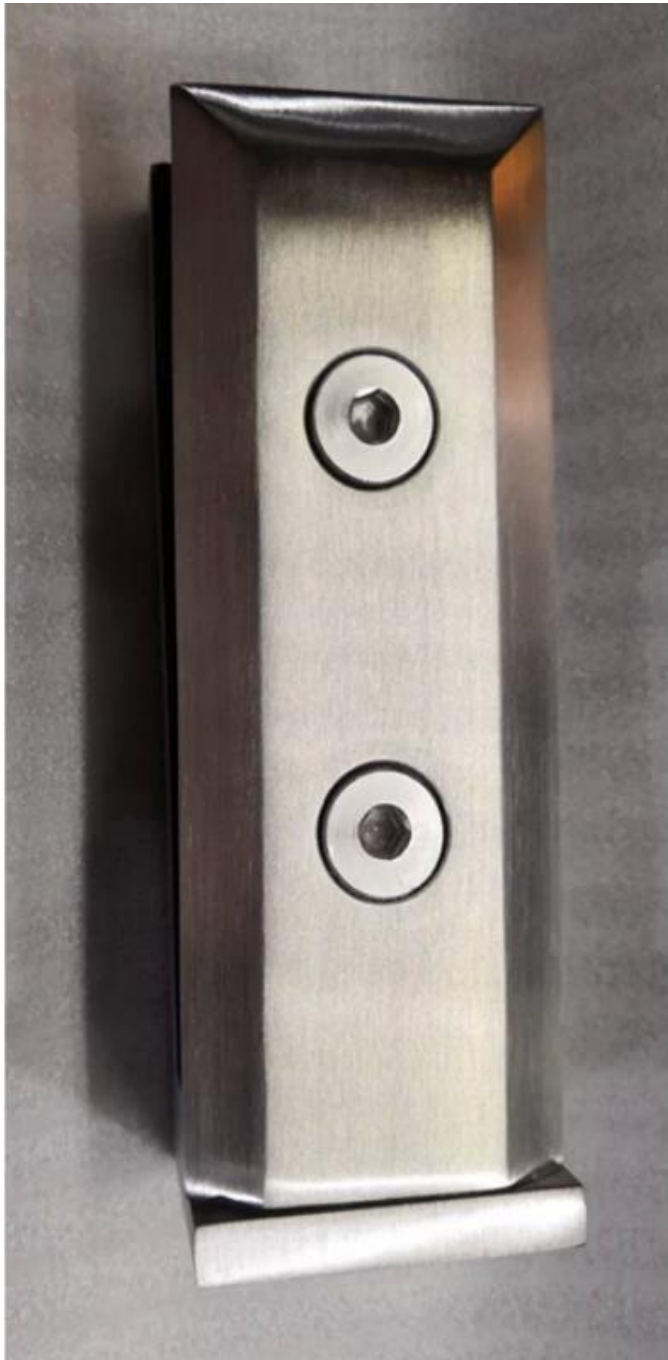

Producttonen

Degdeerntjepaneel is geboordt weegaten Aande bodennaaraansluiten met dit glasspigot.

Schroeven aansluiten met beton of hout zullen worden samen aangeboden.

Monsters zijn beschikbaar voor jouw test.

Technische tekening

Massaproductie

Toepassing foto

Normaal gebruikt voor balkon, terras, terras Framess Glass Railing

Mocht u geïnteresseerd zijn in hen, neem dan gerust contact met me op.

Frank Fang, sales02@launch-china.cn