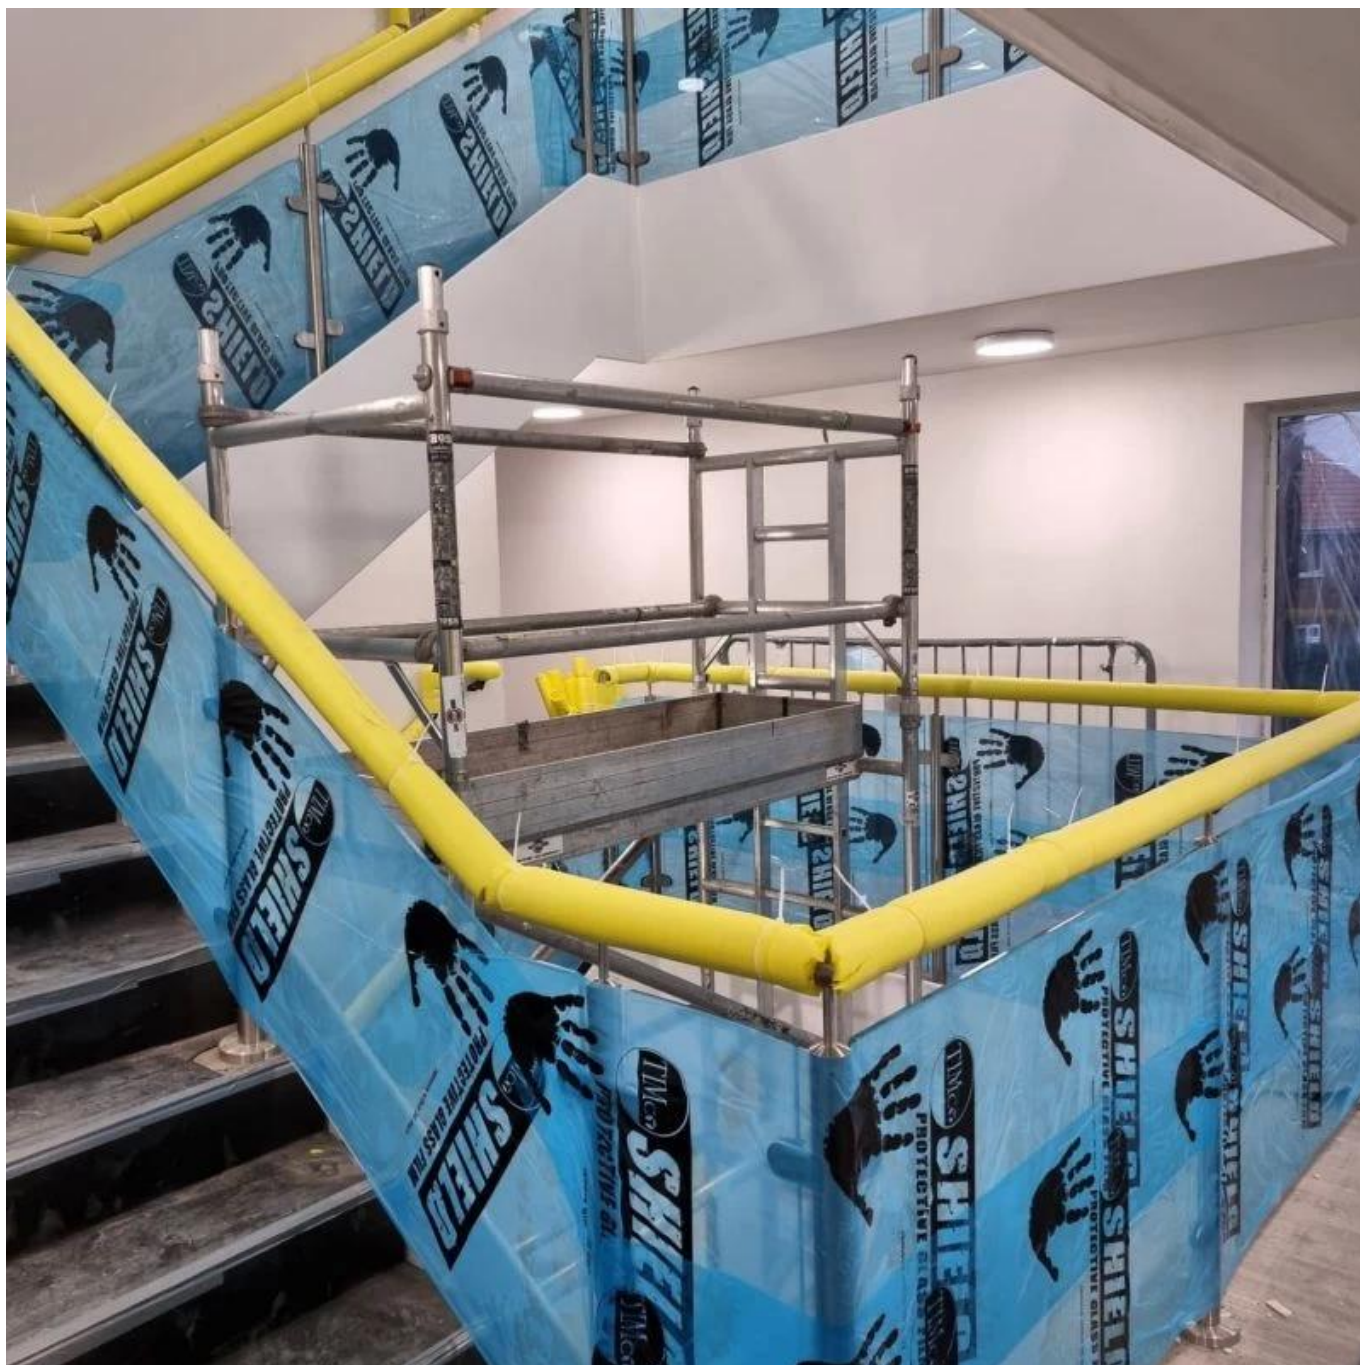

## Rondeglasbalustradebalustervoorbalkonglastraliewerkssystemen

Inclusief producten: post, bouten tot vloer, gehard glas, bovenste leuning, eindkap voor leuning, buisconnector voor leuning.

**Productlaten zien**

**Drie soorten met de bovenste leuning**

1-way post

2-way 180° post

2-way 90° post