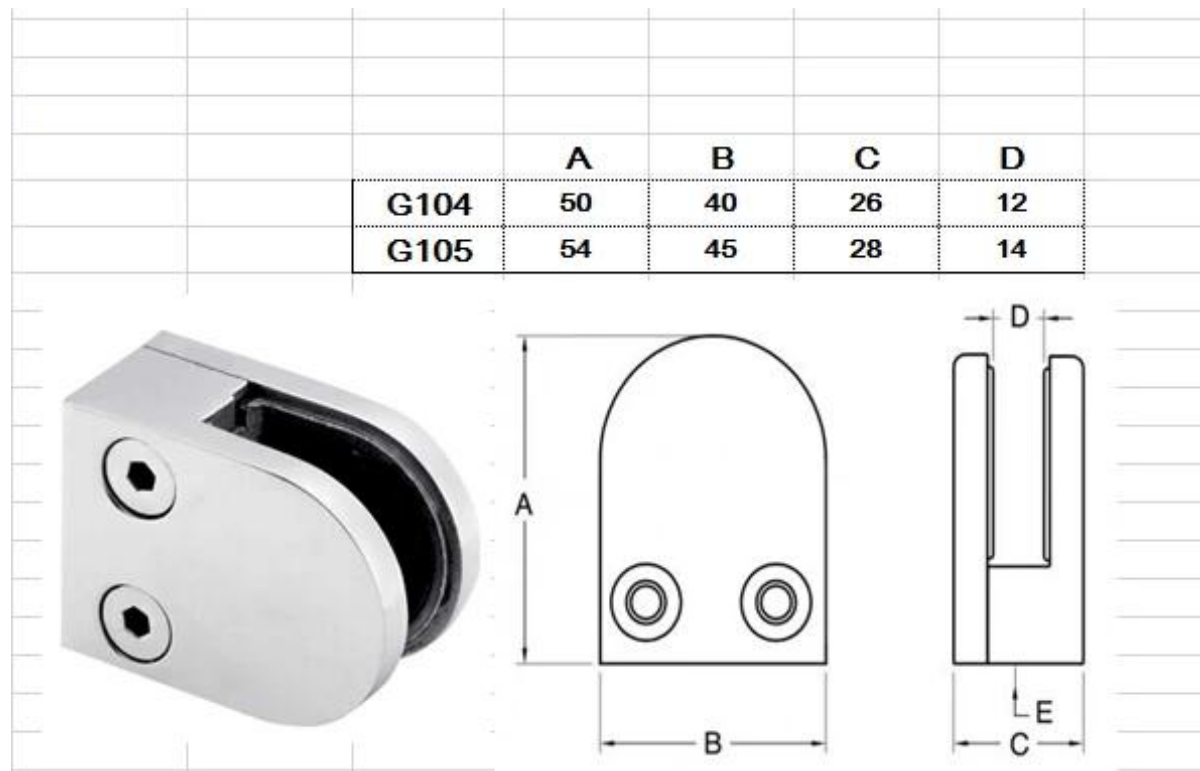

Roestvrij staal glas klem voor 8-12mm dik glas

G104

passen 8-10mm glas

[Glasklem / glas clip voor roestvrij staal glazen balustrade](#)

G105

pak 10-12mm glas

[glazen balustrade glas klem, D glas klem, roestvrij staal glazen balustrade fitting](#)