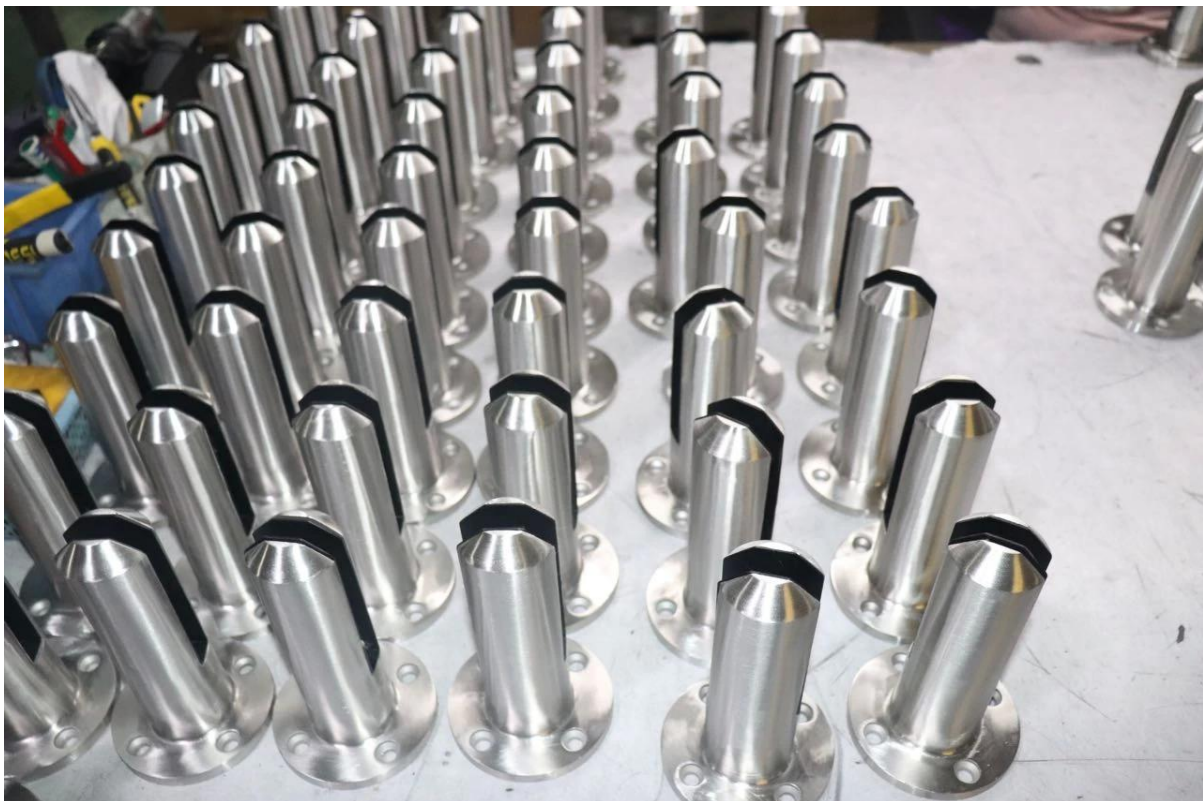

316 roestvrijstalen ronde glazen spie minipaal voor frame-loze glazen zwembadafrastering.

1. Kenmerken van mini-post met ronde glazen kraan -

- Modelnr. RBM
- 316SS / duplex 2205
- satijn / spiegel
- H = 168 mm
- 50 mm diameter spie-lichaam
- met onderplaat
- 1 stuk verpakt in een witte doos, 10 stuks in een doos

2. Foto van ronde glazen spie mini post-

KEBIL 科比奥®

3. Projectfoto's van RBM glazen spie minipost -

Gerelateerde hardware voor glazen zwembadomheiningen zoals hieronder

Glazen scharnier, klik op onderstaande foto voor meer details-

Spring loaded hinges

Stainless steel spring loaded hinges

-Made of SS 316

-For use of 8-12.76mm glass

Maximum door leaf weight : 30 kg /pair

Maximum door leaf width : 900mm

Spring can be adjusted for closing speed control .