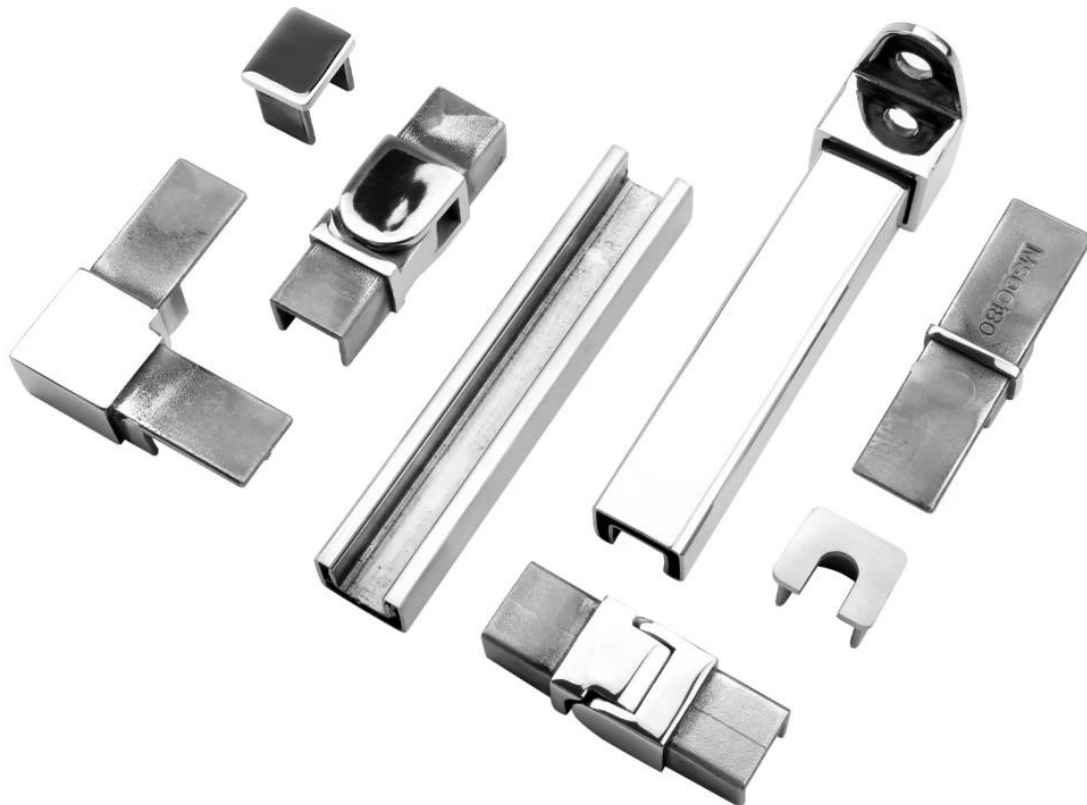

316 roestvrijstalen ronde glazen spie minipaal voor frame-loze glazen zwembadafrastering.

1. Kenmerken van mini-post met ronde glazen kraan -

- Modelnr. RBM
- 316SS / duplex 2205
- satijn / spiegel
- H = 168 mm
- 50 mm diameter spie-lichaam
- met onderplaat
- 1 stuk verpakt in een witte doos, 10 stuks in een doos

Spring loaded hinges

Stainless steel spring loaded hinges

-Made of SS 316

-For use of 8-12.76mm glass

Maximum door leaf weight : 30 kg /pair

Maximum door leaf width : 900mm

Spring can be adjusted for closing speed control .

Part # G-G

Part # G-R

Part # G-W

SHENZHEN LAUNCH CO., LTD

1

Mini slot leuning buis & fittingen, klik op onderstaande foto voor meer details-

Voel je vrij om vragen te stellen!

PH. 86-755-86037559 MOB 86-13590273543