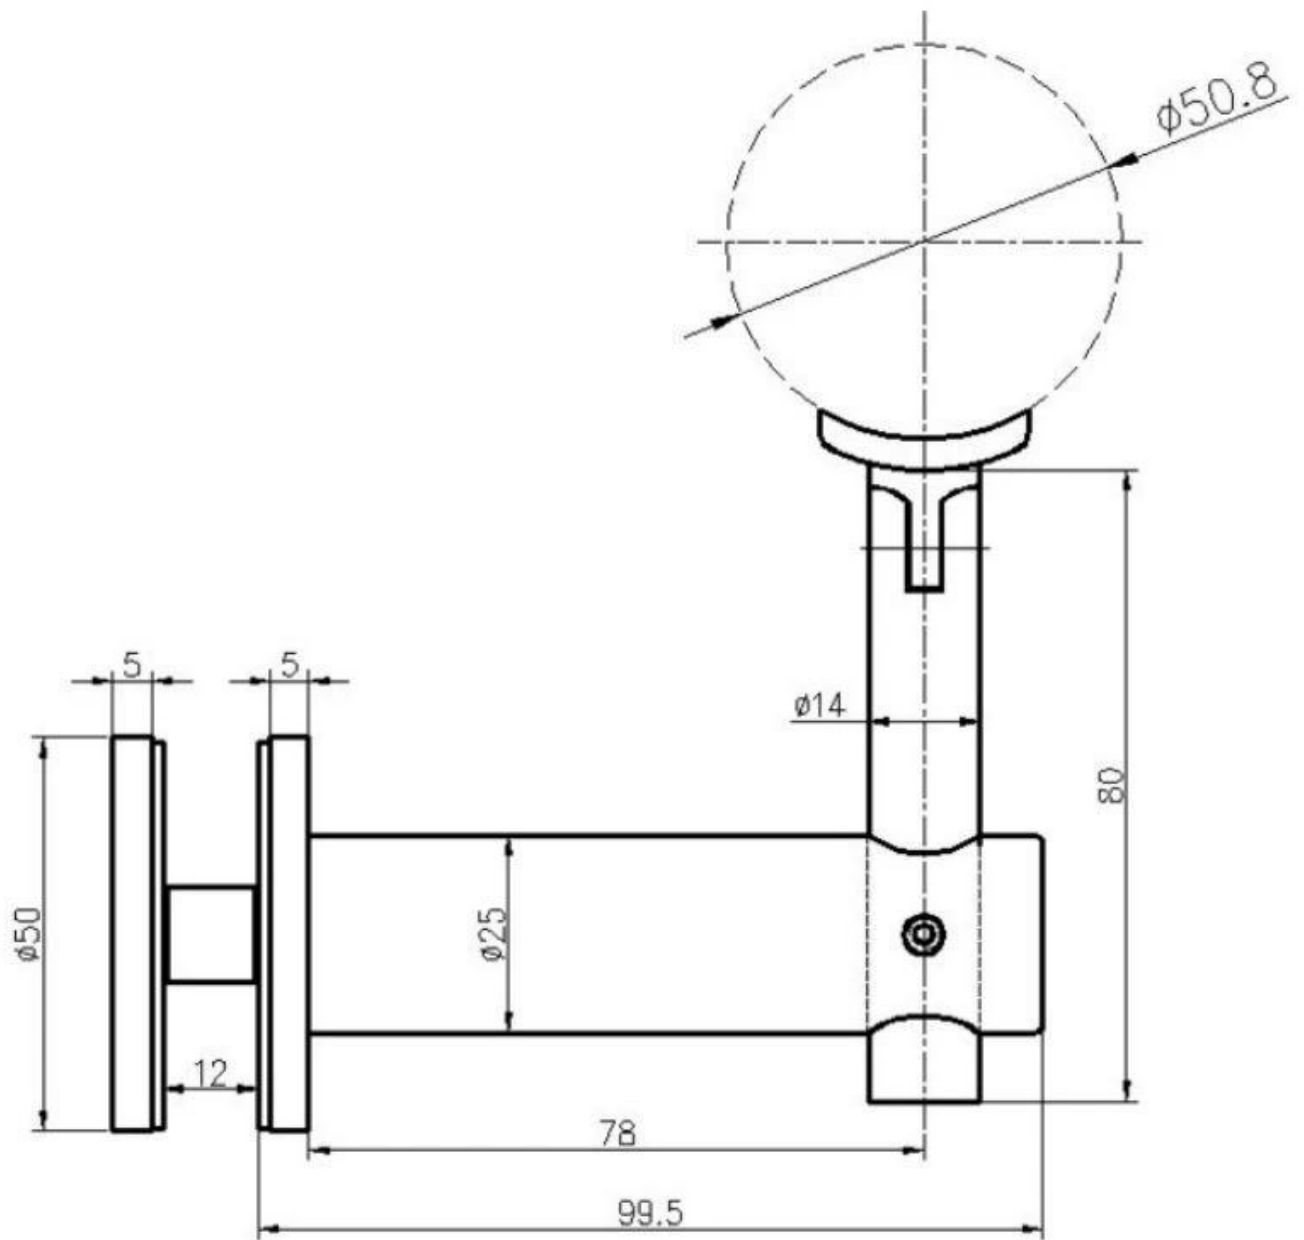

ProductSpecificaties

Productnaam	Glas gemonteerde leuningbeugel
Modelnr.	P707
Materiaal	304SS 316SS
Oppervlakte	Spiegel satijn zwart
Glasdikte	8-12mm
Leuning	Ronde: Diameter 42.4 / 50.8mm Platte leuning
Sollicitatie	Trap Glass Railing Balkon Glass Trailing Terrastralerij

Productshow

Technische tekening

Projectfoto

Houd de platte leuning vast

Houd de ronde leuning vast

Andere soorten handrailbracket zijn beschikbaar

Als u geïnteresseerd bent in hen, neem dan gerust contact met ons op.