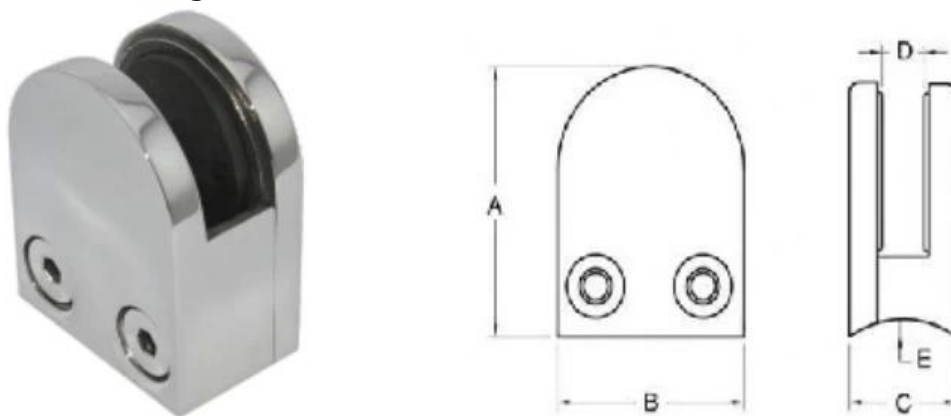

RVS glazen railing klem, glazen railing houder, roestvrij staal balustrade clip

D glas klem, glazen paneel klem, glazen clip

Ronde D glas klem voor buitenglas glazen balustrade

D glas klem gebruikt op vlakke of ronde post voor veiligheidsglas balustrade

Productafbeeldingen:

Technische tekening:

Model No.	A	B	C	D	E
G106	50	40	25	11	0
G106R	52	40	25	11	R-21.5

toepassingen:

Meer soorten glas railing klem beschikbaar:

G102R

Vierkante glas klem gebruikt op ronde post

[Glasbalustrade gebruikte ronde-ronde glazen klem van roestvrij staal](#)

Voor 8-10mm glaspaneel hebben we D-vorm G104 en G104R

G104

[Smeedijzer D-glasklem voor 8-10 mm glas gebruikt bij glazen balustrade](#)

G104

G104R

[RVS glas balustrading klemmen voor ronde post of pijp](#)

Als de glazen dikte meer dan 10mm bedraagt, kunnen onze G105 en G105R voldoen aan uw vraag, welke pak voor 10-12mm

G105

[ISO9001: 2008 roestvrij stalen D glas klem voor 10-12mm gehard glas balustrade](#)