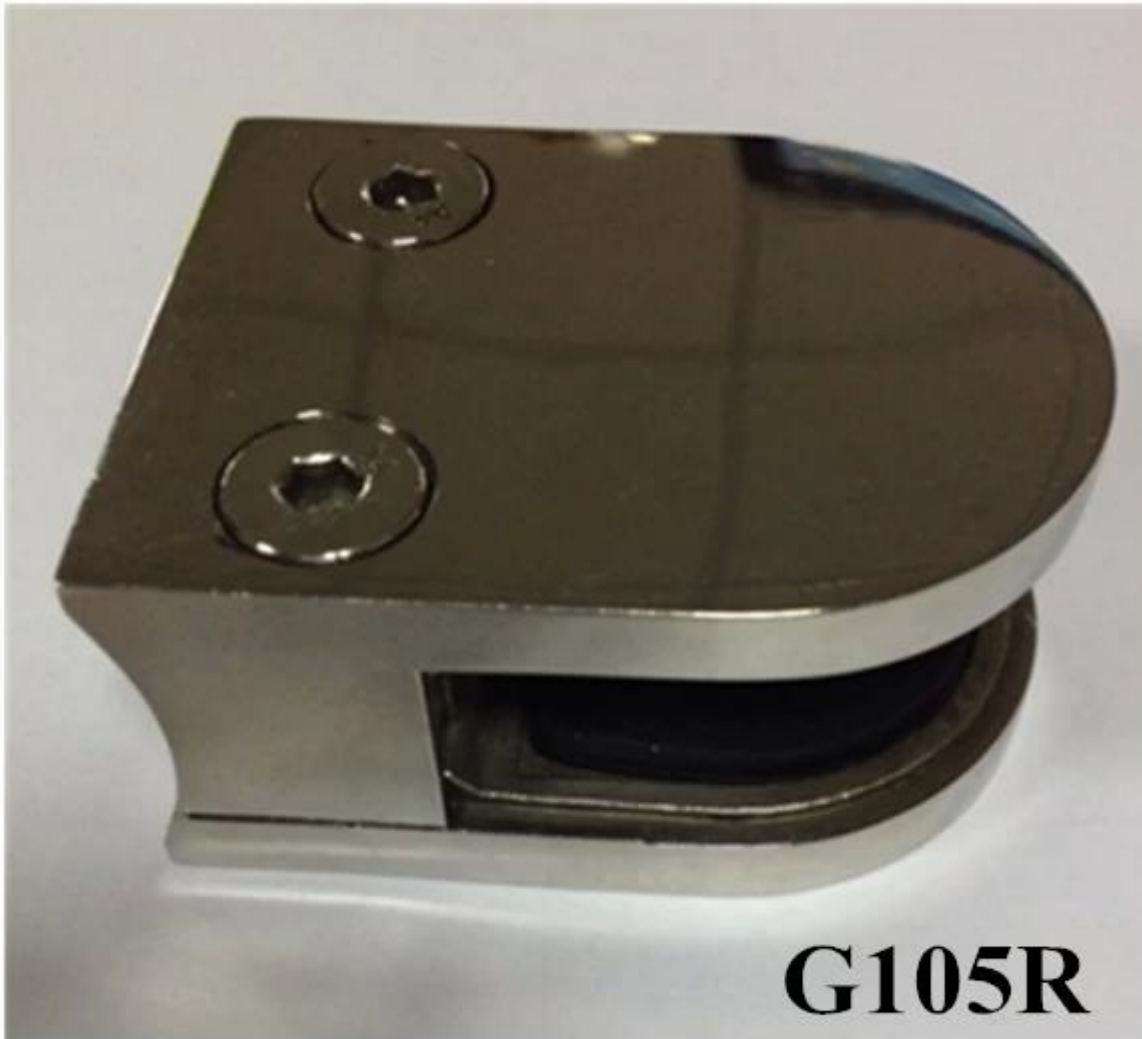

Contacteer ons nu voor meer informatie!
Email: sales03@launch-china.cn
Mob: +86 15907334556