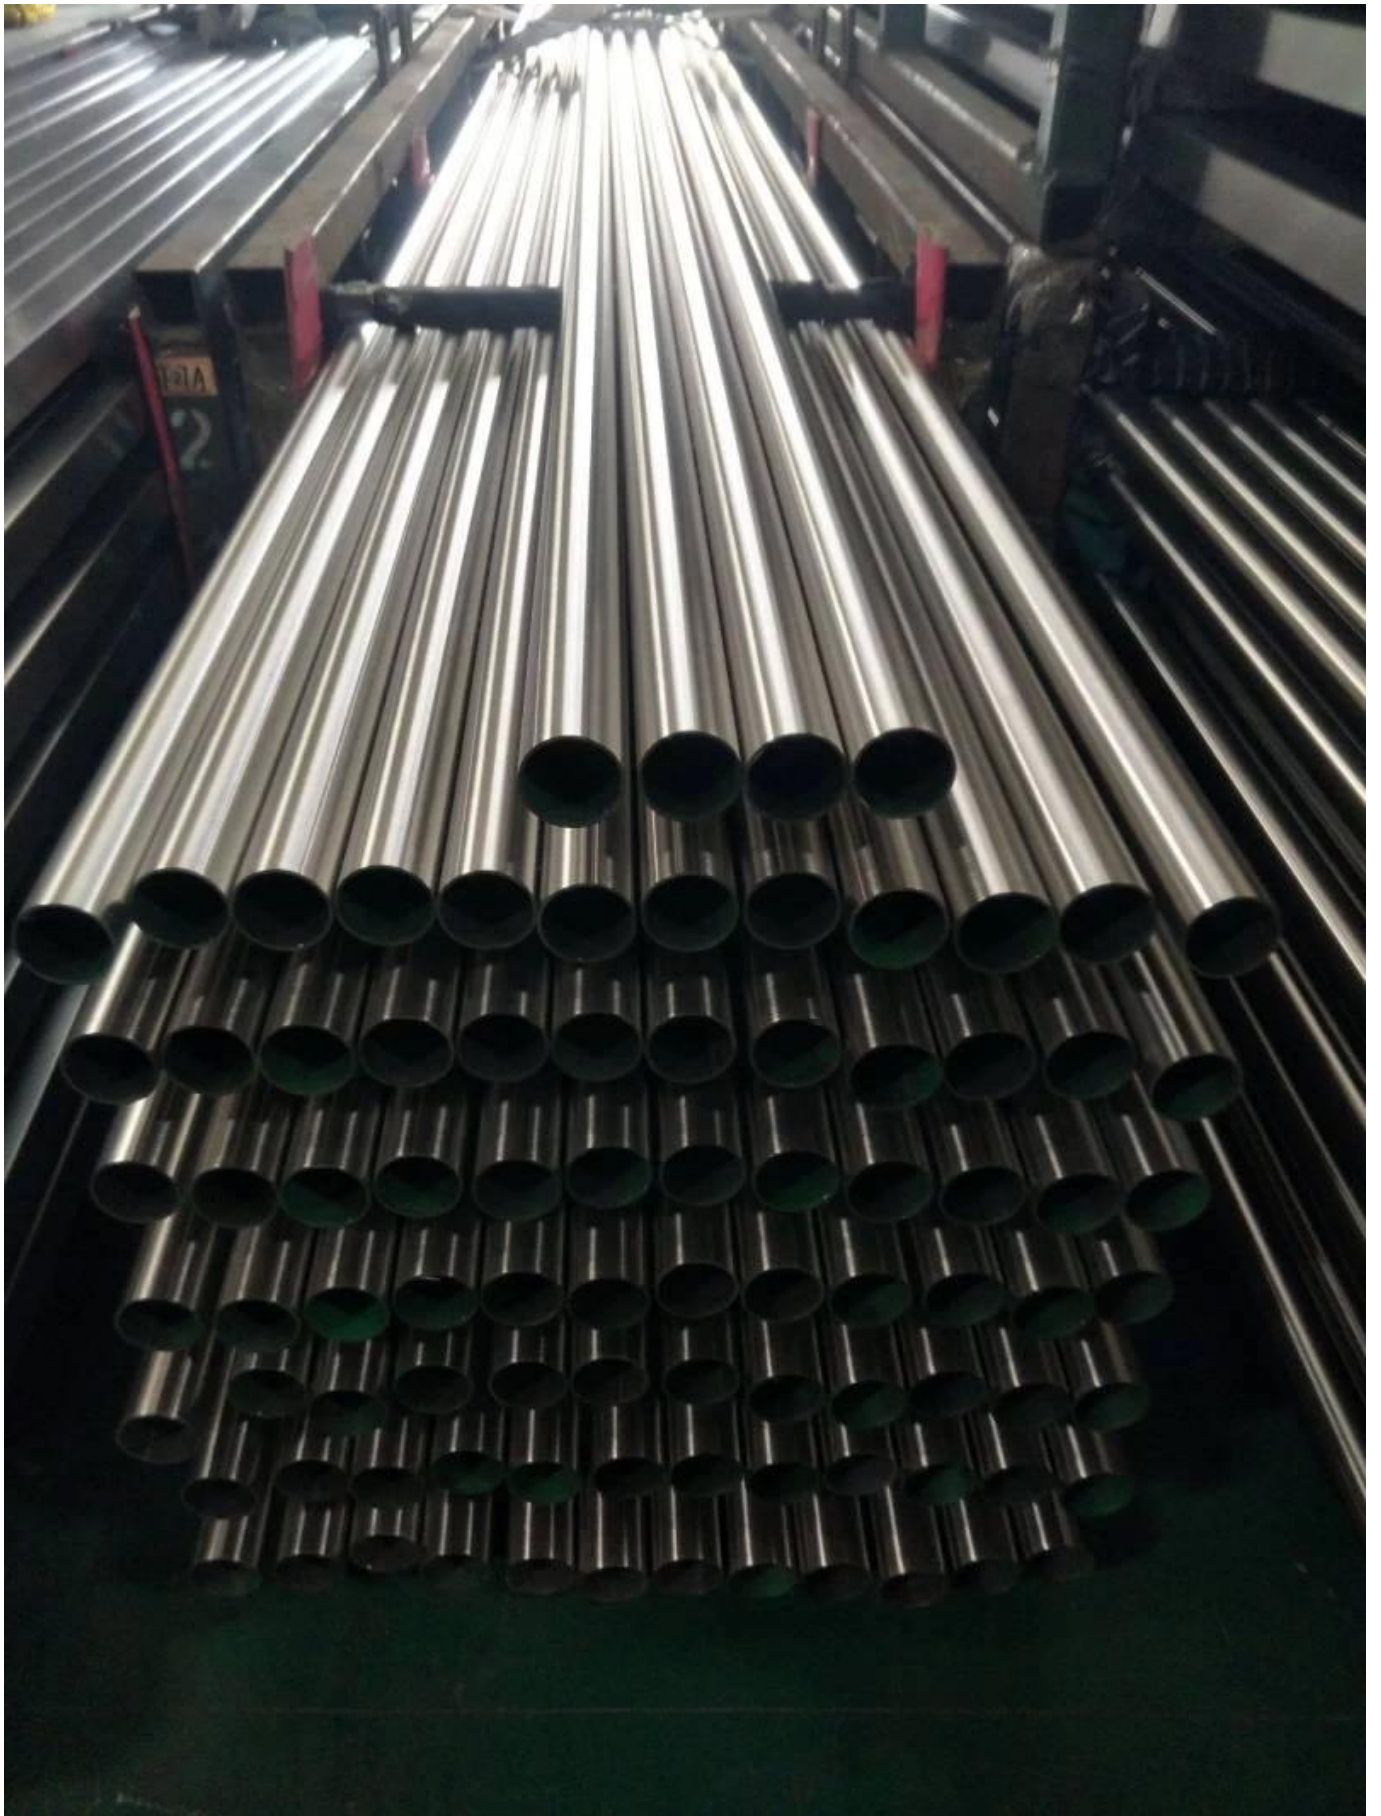

Ronde leuningbuis:

Glazen paneel: