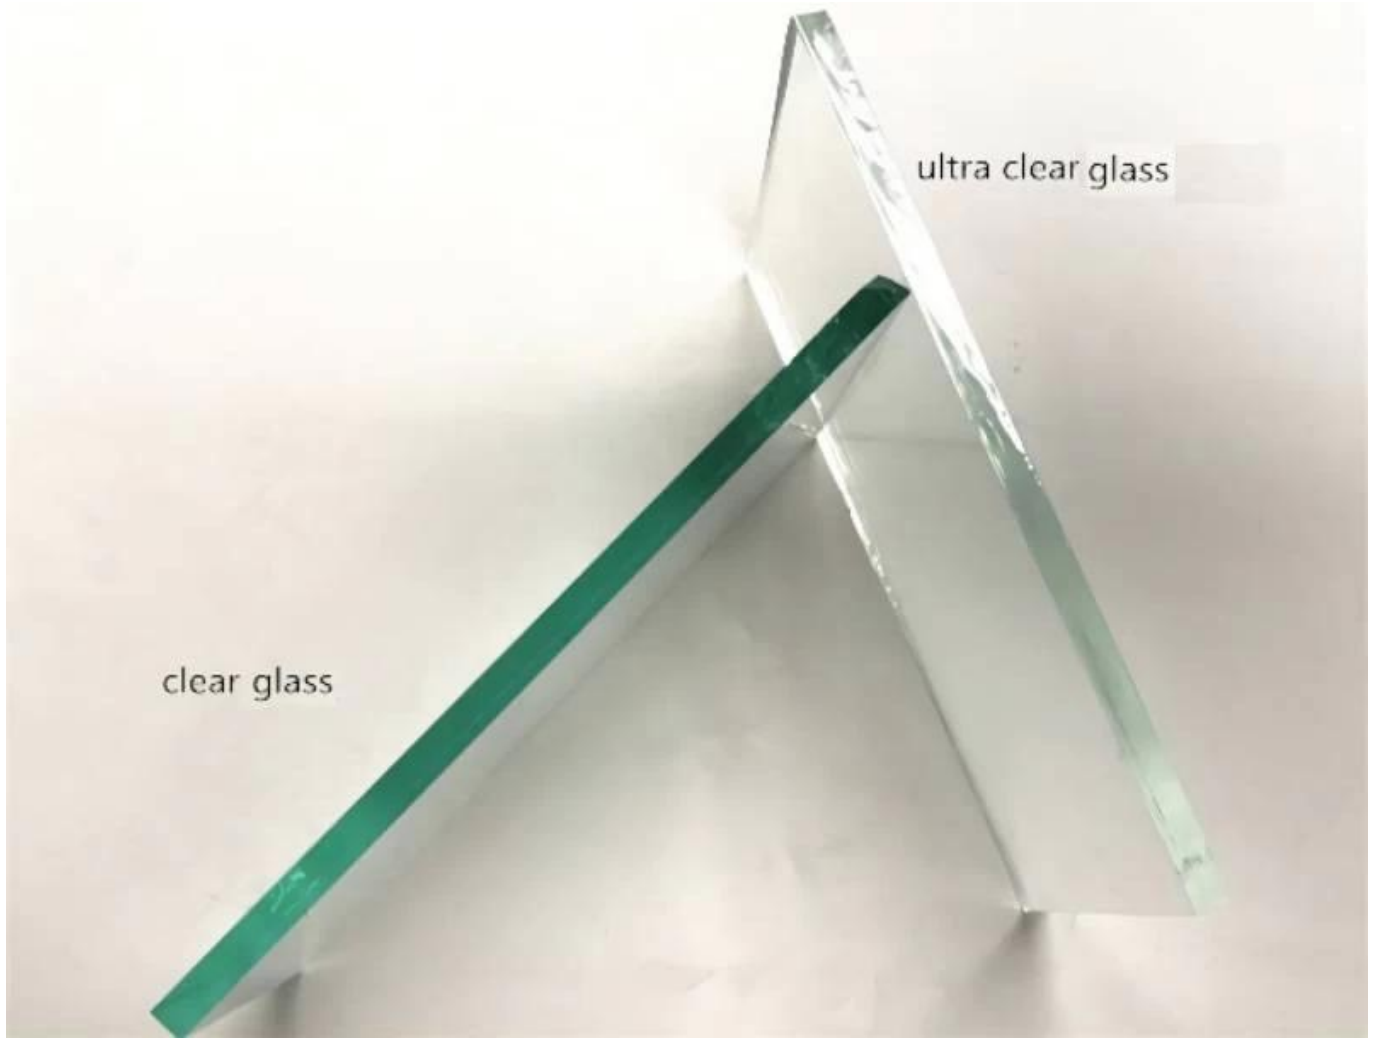

**Balkon Outdoor Zwart Roestvrijstalen baluster glazen railing met helder gehard glas**

productnaam	<b>Balkon Outdoor Rvs baluster glazen railing met blauw gehard glas</b>
Model	LCH-101
Materiaal	Roestvrij staal 304/316
Oppervlakte behandeling	Satijn / Pools / spiegel / zwart
Leuningpijp	Rechthoek: 40 * 40/50 * 50/40 * 60 mm of aangepast Ronde: 38.1 / 42.4 / 50.8mm of aangepast
Glazen montage	Pak voor 8-12 mm glas of aangepast
Hoogte van de balustrade	850-1200 mm of aangepast
Dienst	OEM & ODM
Sollicitatie	Balkon Leuning / Outdoor Railing / Indoor Leuning / Binnentrap enz.
Levering	30-35 dagen
Technologie	Investeringsgieten
Projectoplossing	Acceptabel, CAD DRAEING, 3D-tekening enz

## **RondeOntwerpBalustradeBerichten:**

**Ronde leuningbuis:**

**Glazen paneel:**

**Neem gerust contact met ons op voor meer informatie:**

**Openhartig**

**E-mail: [sales02@launch-china.cn](mailto:sales02@launch-china.cn)**