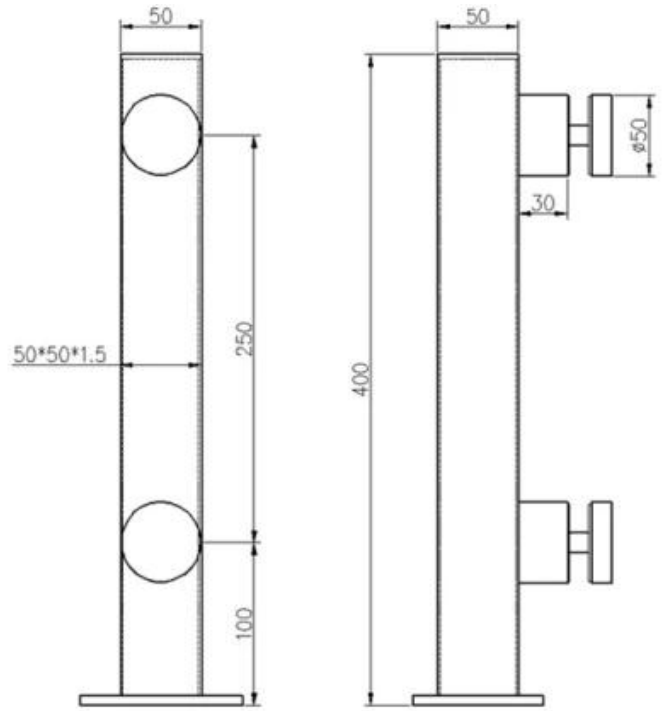

KEBIL 科比奥®

MassaProductie