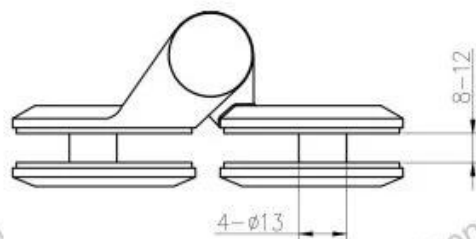

## Technischekening

LAUNCH Shenzhen

LAUNCH Shenzhen

LAUNCH Shenzhen

LAUNCH Shenzhen

G

LAUNCH Shenzhen

LAUNCH Shenzhen

## Andersoortenvanglasscharnier

Glas naar glas, glas naar flat, glas tot rond. In verschillende dimensies.

G-W 1

G-R 1

G-G 1

G-W 2

G-R 2

G-G 2

**Op elkaar afgestemd magnetisch glasgrendelvooreenzwembadhek**

**Deel in plastic, de sleutel is beschikbaar**

180° glass to glass latch

90° glass to glass latch

glass to wall latch

135° glass to glass latch