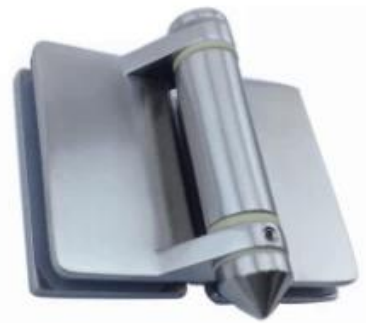

## Glasscharniergebruikt voor zwemmen zwembadschermen hek met magnetisch glasgrendel

## Andersoortenvanglasscharnier

Glas naar glas, glas naar flat, glas tot rond. In verschillende dimensies.

G-W 1

G-R 1

G-G 1

G-W 2

G-R 2

G-G 2

**Op elkaar afgestemd magnetisch glasgrendelvooreenzwembadhek**

**Deel in plastic, de sleutel is beschikbaar**

180° glass to glass latch

90° glass to glass latch

glass to wall latch

135° glass to glass latch

**Alles in roestvrijstalen materiaal, geen sleutel**

glass to glass latch 90°  
GL-90

glass to glass latch 180°  
GL-180

glass to wall/square post latch  
GL-W

glass to round post  
GL-P

**Projectfoto**

**[AlsJijzingeïnteresseerdinhen,Alsjeblieftvoelenvrijnaarcontactmij.](#)**