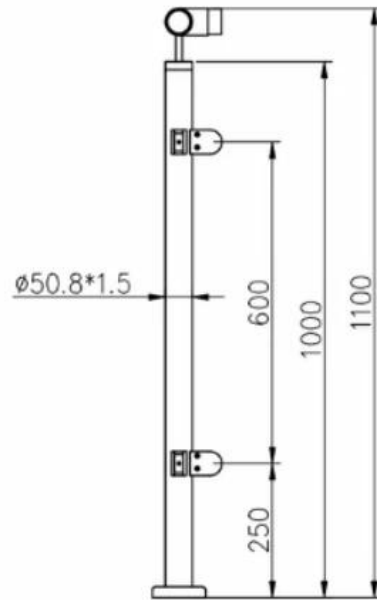

Drie soorten met de bovenste leuning

1-way post

2-way 180° post

2-way 90° post

Natekening

Hoogte kan worden gewijzigd in uw behoeften

KEBIL 科比奥®

KEBIL 科比奥®