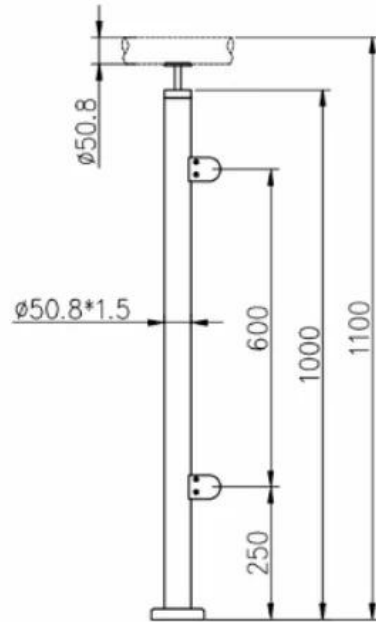

Drie soorten met de bovenste leuning

1-way post

2-way 180° post

2-way 90° post

Natekening

Hoogte kan worden gewijzigd in uw behoeften

KEBIL 科比奥®

KEBIL 科比奥®