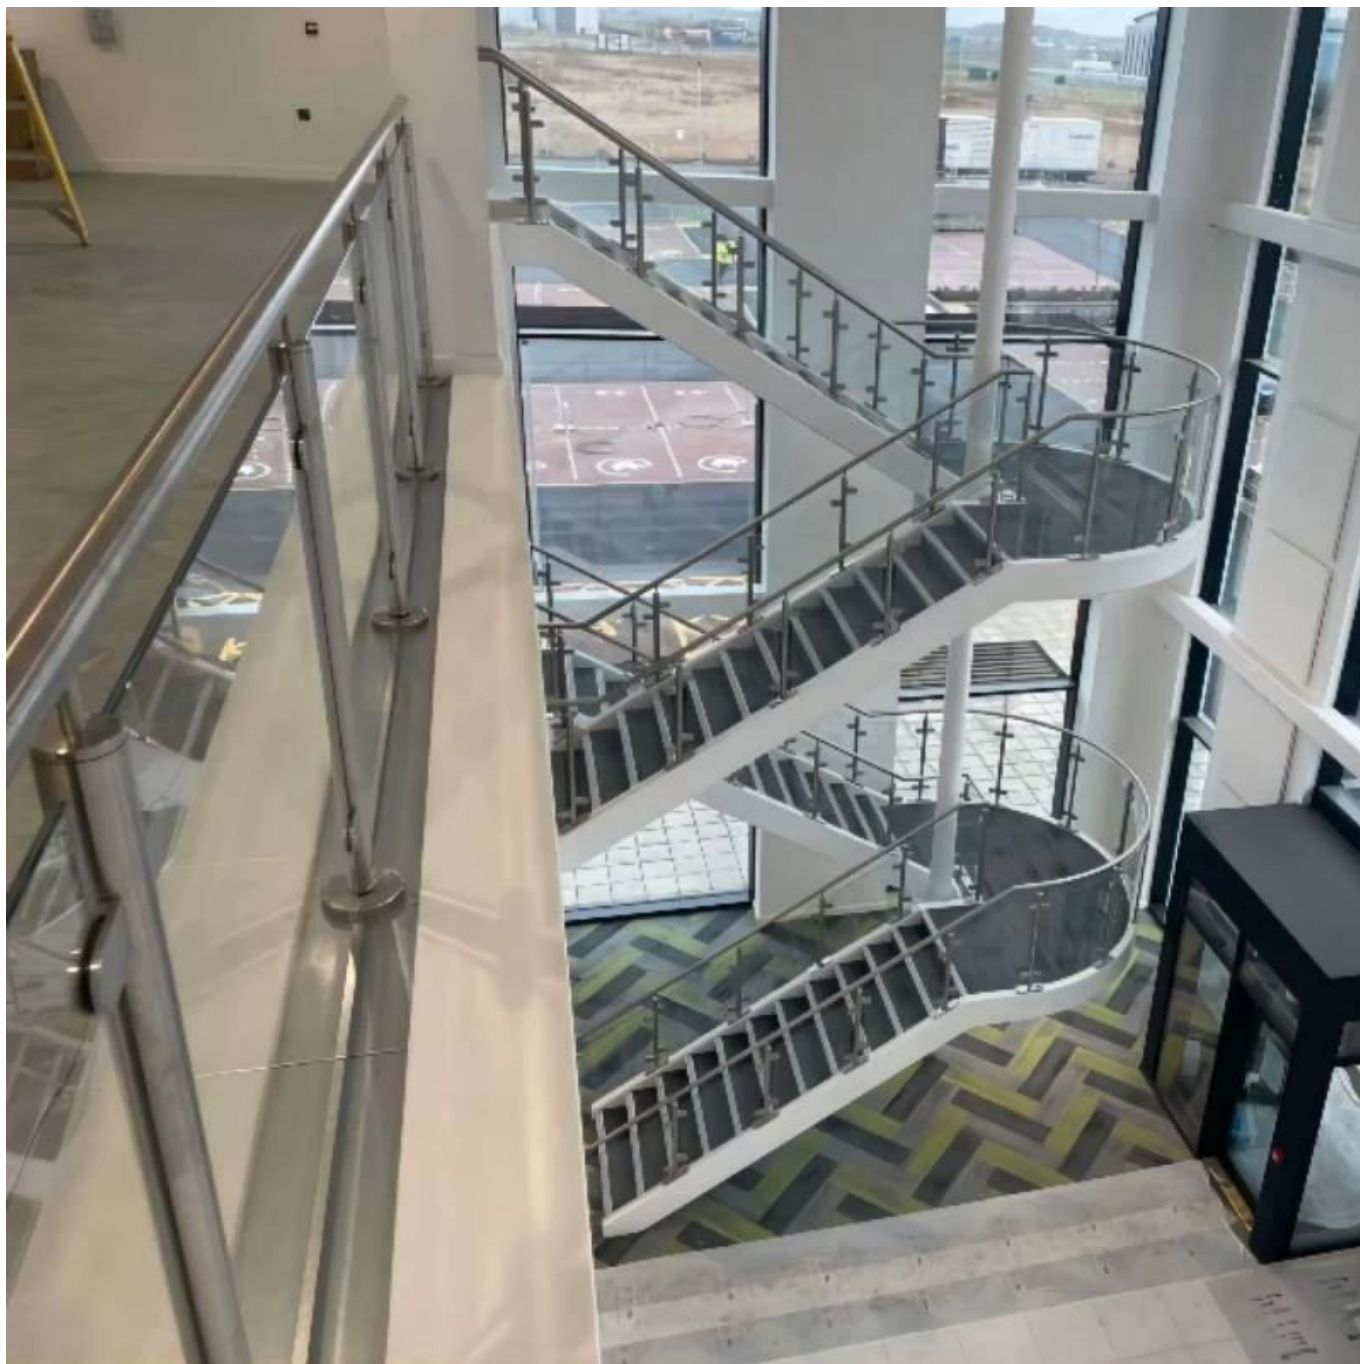

Rondeglasbalustradebalustervoorbalkonglastraliewerkssystemen

Inclusief producten: post, bouten tot vloer, gehard glas, bovenste leuning, eindkap voor leuning, buisconnector voor leuning.

Productlaten zien

Drie soorten met de bovenste leuning

1-way post

2-way 180° post

2-way 90° post

Natekening

Hoogte kan worden gewijzigd in uw behoeften

KEBIL 科比奥®

KEBIL 科比奥®