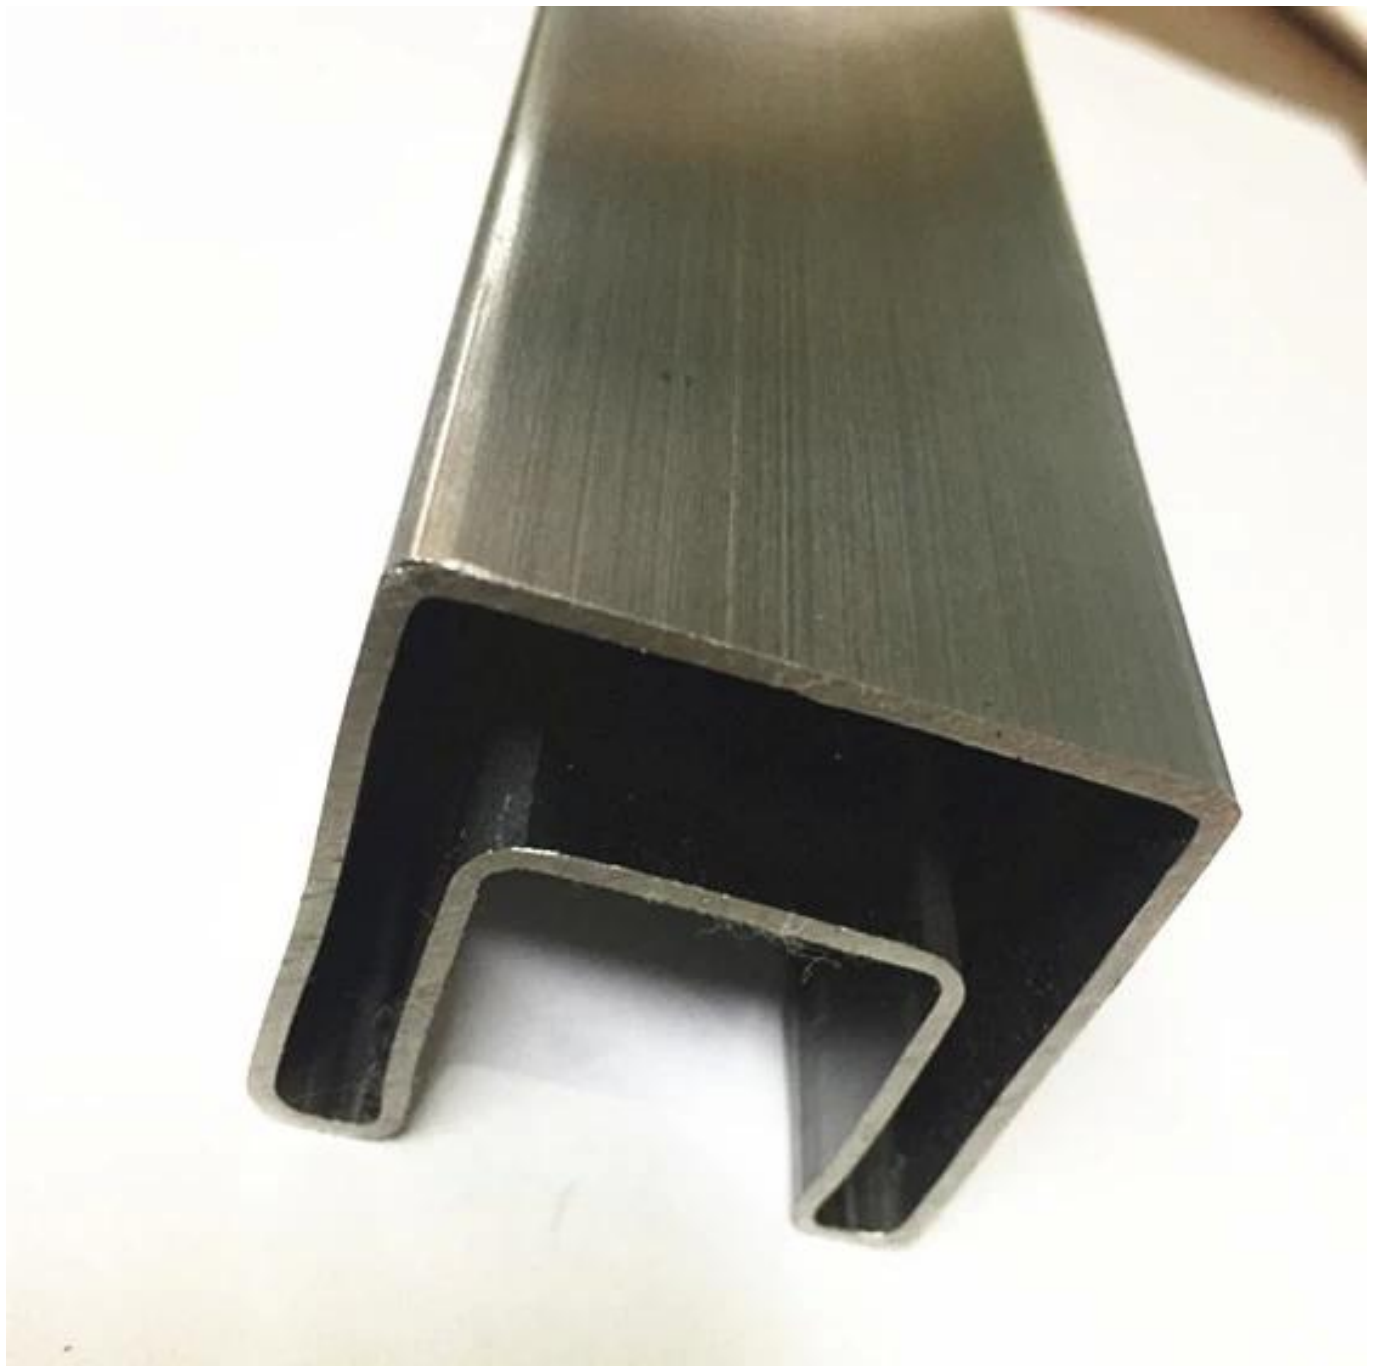

Roestvrij stalen gleufbuizen Pijpen voor glazen balustrade

Materiaal: roestvrij staal 304 of 316L

Afwerking: spiegel gepolijst of satijn

Diameter 38 mm, 42,4 mm, 50,8 mm, 63,5 mm ronde gleufbuis.

Plein 40 x 40, 50 x 50 mm, enz. Specificaties. slotbuis beschikbaar.

	DIAMETER (MM)	SLOT WIDTH (MM)	SLOT DEPTH (MM)		DIAMETER (MM)	SLOT WIDTH (MM)	SLOT DEPTH (MM)	
 ROUND SINGLE SLOT	38	15	15	 ROUND 90 DEGREE SLOT	50.8	15	15	
	42.4	15	15					
	42.4	24	24					
	45	20	20					
	50.8	15	15					
	 ROUND DOUBLE SLOT	50.8	20	20	 SQUARE SINGLE SLOT	30x30	15	15
		50.8	25	25		38x38	15	15
		50.8	30	30		40x40	15	15
		50.8	15	20		40x40	20	20
		60.3	20	20		40x40	24	24
60.3		25	25	50x50		15	15	
63.5		15	15	50x50		20	20	
63.5		20	20	50x50		24	24	
63.5		25	25	 SQUARE DOUBLE SLOT		40x40	15	15
63.5		30	30			50x50	15	15
76	15	15						
76	20	20						
 SQUARE 90 DEGREE SLOT	76	25	25	50x50	15	15		
	76	30	30					
	50.8	15	15					
	50.8	25*16	16*12					
	63	20	20					
	63	25	25					