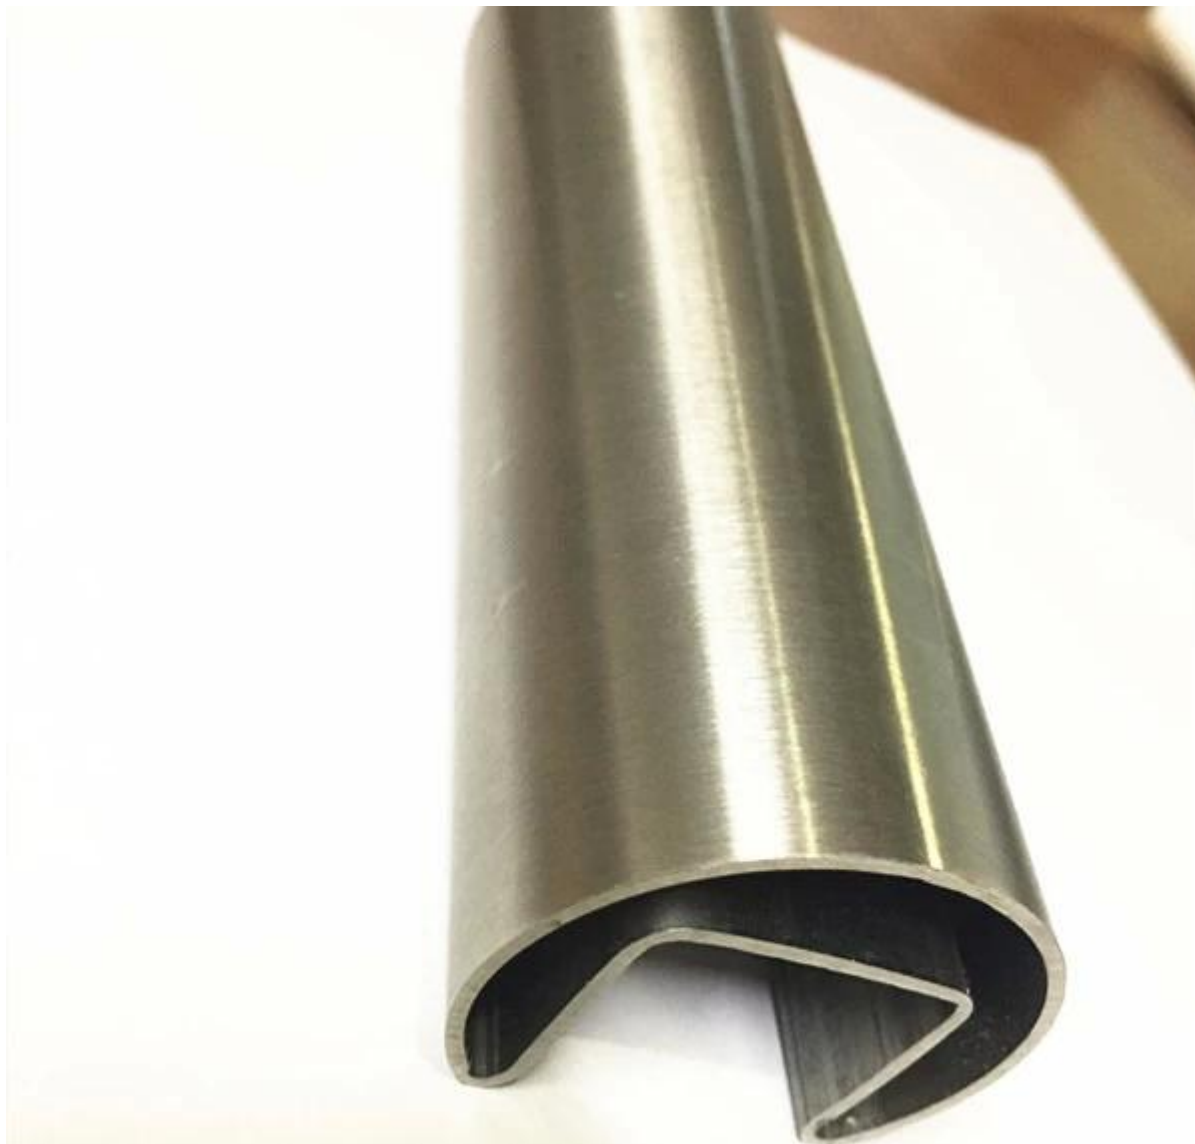

Roestvrij stalen gleufbuizen Pijpen voor glazen balustrade

Materiaal: roestvrij staal 304 of 316L

Afwerking: spiegel gepolijst of satijn

Diameter 38 mm, 42,4 mm, 50,8 mm, 63,5 mm ronde gleufbuis.

Plein 40 x 40, 50 x 50 mm, enz. Specificaties. slotbuis beschikbaar.

	DIAMETER (MM)	SLOT WIDTH (MM)	SLOT DEPTH (MM)		DIAMETER (MM)	SLOT WIDTH (MM)	SLOT DEPTH (MM)	
 ROUND SINGLE SLOT	38	15	15	 ROUND 90 DEGREE SLOT	50.8	15	15	
	42.4	15	15					
	42.4	24	24					
	45	20	20					
	50.8	15	15					
	 ROUND DOUBLE SLOT	50.8	20	20	 SQUARE SINGLE SLOT	30x30	15	15
		50.8	25	25		38x38	15	15
		50.8	30	30		40x40	15	15
		50.8	15	20		40x40	20	20
		60.3	20	20		40x40	24	24
60.3		25	25	50x50		15	15	
63.5		15	15	50x50		20	20	
63.5		20	20	50x50		24	24	
63.5		25	25	 SQUARE DOUBLE SLOT		40x40	15	15
63.5		30	30			50x50	15	15
76	15	15						
76	20	20						
 SQUARE 90 DEGREE SLOT	76	25	25	50x50	15	15		
	76	30	30					
	50.8	15	15					
	50.8	25*16	16*12					
	63	20	20					
	63	25	25					