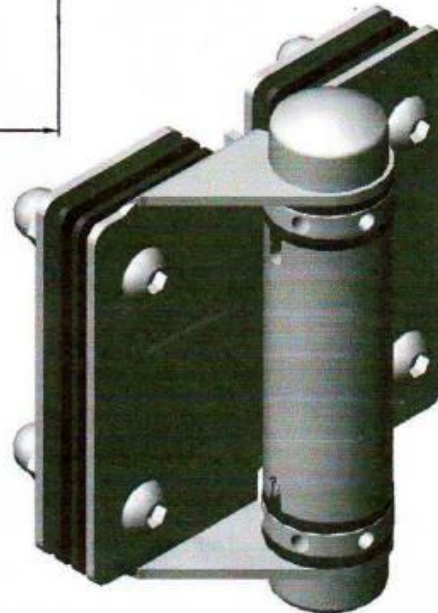

## ProductSpecs.

Productnaam	Glazen scharnier
Modelnr.:	G-G1
Materiaal	Roestvrij staal 304 of 316
Oppervlakteafwerking	Spiegel gepolijst, vlek geborsteld, mat zwart
Glasdikte	8-12mm
Functies	Veer geladen, zelf gesloten
Sollicitatie	Zwembad Frameloze hekwerk, balkon glazen reling

## Productshow

Glas naar glastype

Modelnr.: **G-g1**

**Details voor alle componenten**

**Technische tekening**