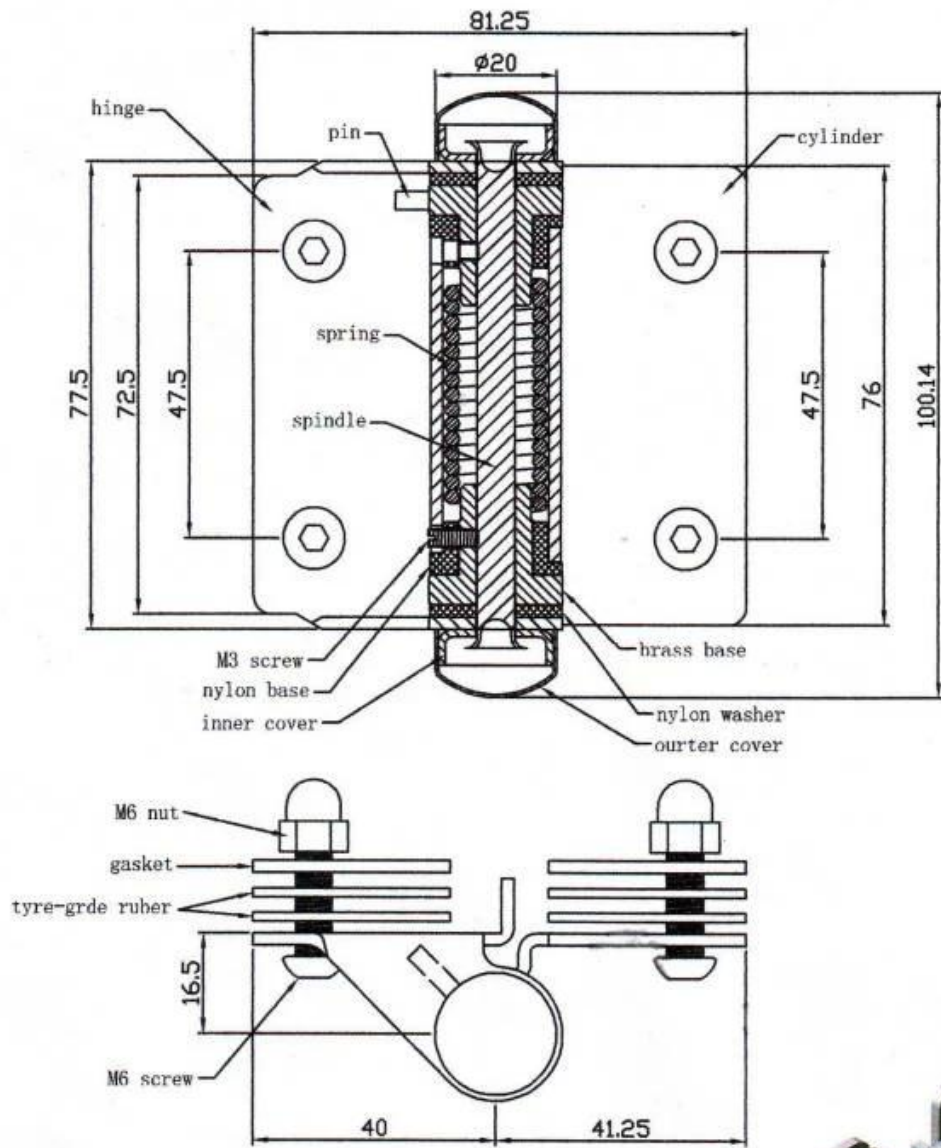

## ProductSpecs.

Productnaam	Glazen scharnier
Modelnr.:	G-G1
Materiaal	Roestvrij staal 304 of 316
Oppervlakteafwerking	Spiegel gepolijst, vlek geborsteld, mat zwart
Glasdikte	8-12mm
Functies	Veer geladen, zelf gesloten
Sollicitatie	Zwembad Frameloze hekwerk, balkon glazen reling

## Productshow

Glas naar glastype

Modelnr.: **G-g1**

**Details voor alle componenten**

**Technische tekening**