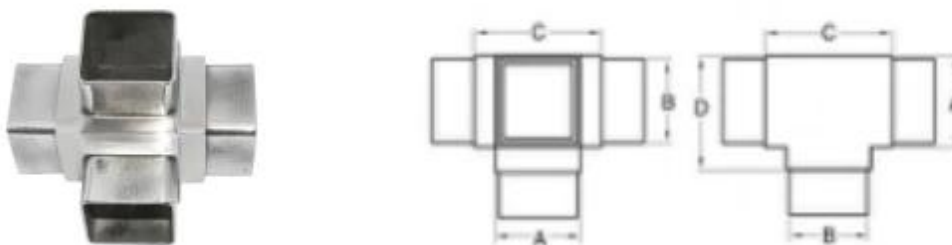

Buis connector **S404**

Kan worden aangesloten op een buis van 40x40 mm, 1,3-1,5 mm dik

Nettogewicht: 385 g / stuk

新编号	旧编号	A	B	C	D
S404/40	A4-40	40	37	60	50

Buis connector **S405**

Kan worden aangesloten op een buis van 40x40 mm, 1,3-1,5 mm dik