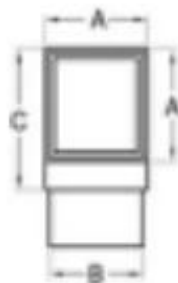

Buis connector **S401 - 50x50**

Kan worden aangesloten op buis van 50x50 mm, 1,3-1,5 mm dik

Nettogewicht: 490 g / stuk

新编号	旧编号	A	B	C
S501	S501	50	47	60

Buis connector **S402**

Kan worden aangesloten op een buis van 40x40 mm, 1,3-1,5 mm dik

Nettogewicht: 371 g / stuk