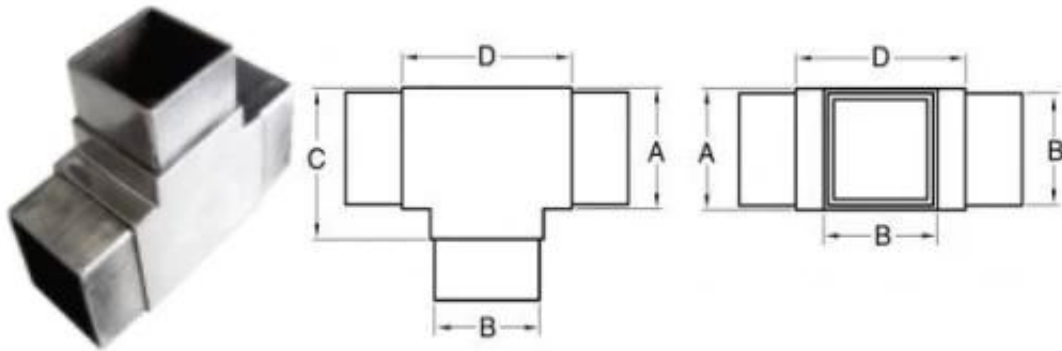

Nettogewicht: 490 g / stuk

新编号	旧编号	A	B	C
S501	S501	50	47	60

Buis connector **S402**

Kan worden aangesloten op een buis van 40x40 mm, 1,3-1,5 mm dik

Nettogewicht: 371 g / stuk

新编号	旧编号	A	B	C	D
S402/40	A2-40	40	37	50	60