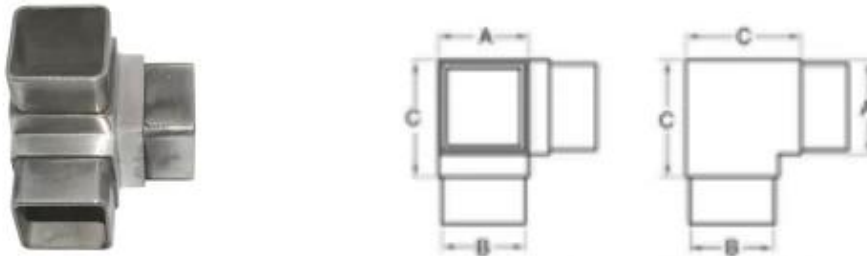

Buis connector **S403**

Kan worden aangesloten op een buis van 40x40 mm, 1,3-1,5 mm dik

Nettogewicht: 375 g / st

新编号	旧编号	A	B	C
S403/40	A3-40	40	37	50