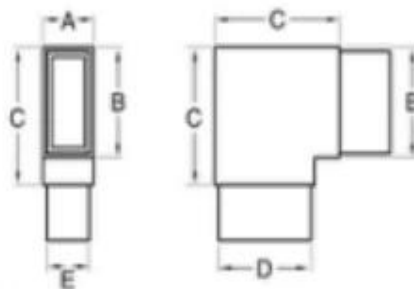

### Buis connector **S401 - 40X20**

Kan worden aangesloten op een buis van 40x20 mm, 1,3-1,5 mm dik

Nettogewicht: 375 g / stuk

新编号	旧编号	A	B	C	D	E
S401/40X20	A-40x20	20	40	50	37	17