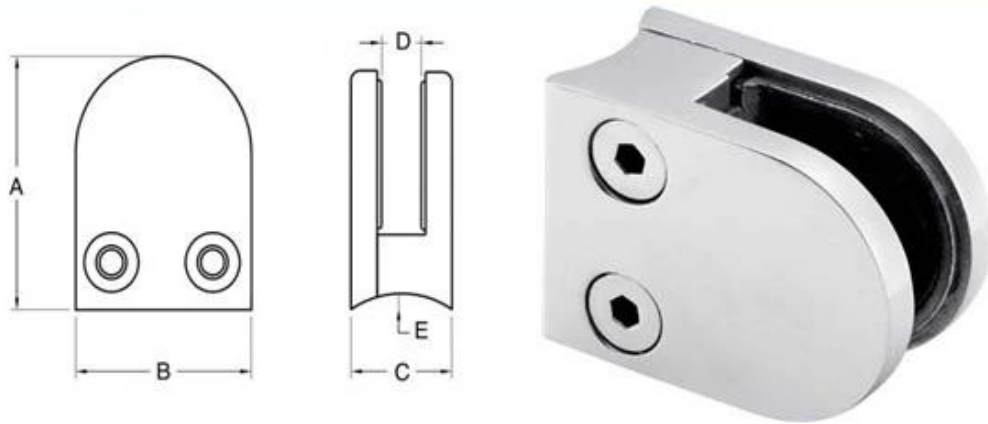

**Roestvast stalen rechte glazen klem voor glazen balustrade BC-80x35**

**BC-80x35**

[glazen leuning, glazen balustrade, niet-standaard glas klem, hoge kwaliteit](#)

**BC-80x35**

[Ronde vorm glasklem BC-50](#)

BC-50

**BC-50**

**Matched beslag op glas hek (glazen deur scharnier & klink)**

[Goedkope gewrocht zwembad hekwerk roestvrij staal glazen deur scharnier](#)

G-G2

[frameuze glazen hek, zwembad hekwerk glazen deur vergrendeling, magnetische vergrendeling, kinderen beschermer deurklink](#)

## GL-90

**We kunnen ook bieden standaard D glas klem voor 6-12mm glas plat of ronde rug:**

[Roestvrijstalen D glas klem voor 810mm glazen balustrade](#)

G104

**R betekent ronde terug voor ronde paal installatie**  
[roestvrij staal glas klem voor ronde paal, china glasklem leverancier](#)

Item No.	A	B	C	D	E
G103R	52	40	22	8	R-21.5
G104R	52	40	26	12	R-21.5
G105R	58	45	28	14	R-25.4
Suitable for 6-12mm glass					