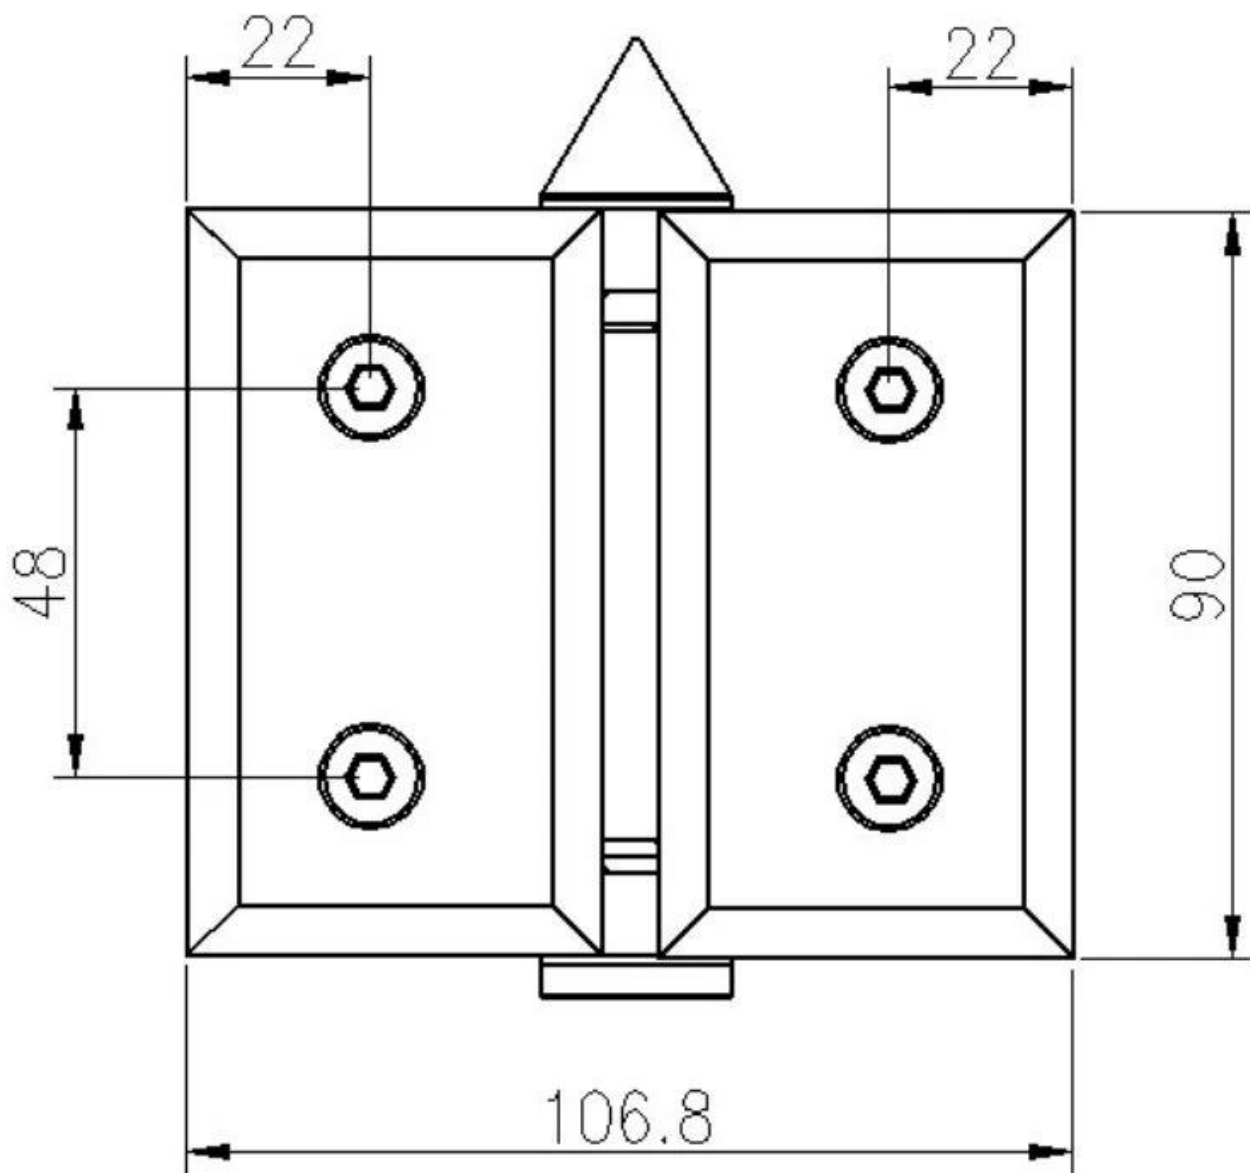

Glasscharniergebruikt voor zwemmen zwembadschermen poort met magnetisch glasvergrendeling

Product laten zien

Tweevlakloopt afglastotglasscharnier.Vlakloopt afzijnveiligheidontwerp,voorkomendekinderenvankrabbendoorpuntigloopt afwanneerspelenin de omgeving vandezwembadpoort.

Technischtekening

Massaproductieenpakken

Andertypesvanglasscharnier

Glas tot glas, glas naar flat, glas tot rond. In verschillende dimensies.

Glass Hinge

Glass to glass hinge

Glass to wall hinge

Glass to round post hinge

G-W 1

G-R 1

G-G 1

G-W 2

G-R 2

G-G 2

Op elkaar afgestemd magnetisch glasvergrendelingvooreenzwembadpoort

Deel in plastic, de sleutel is beschikbaar

180° glass to glass latch

90° glass to glass latch

glass to wall latch

135° glass to glass latch

Alles in roestvrijstalen materiaal, geen sleutel

glass to glass latch 90°
GL-90

glass to glass latch 180°
GL-180