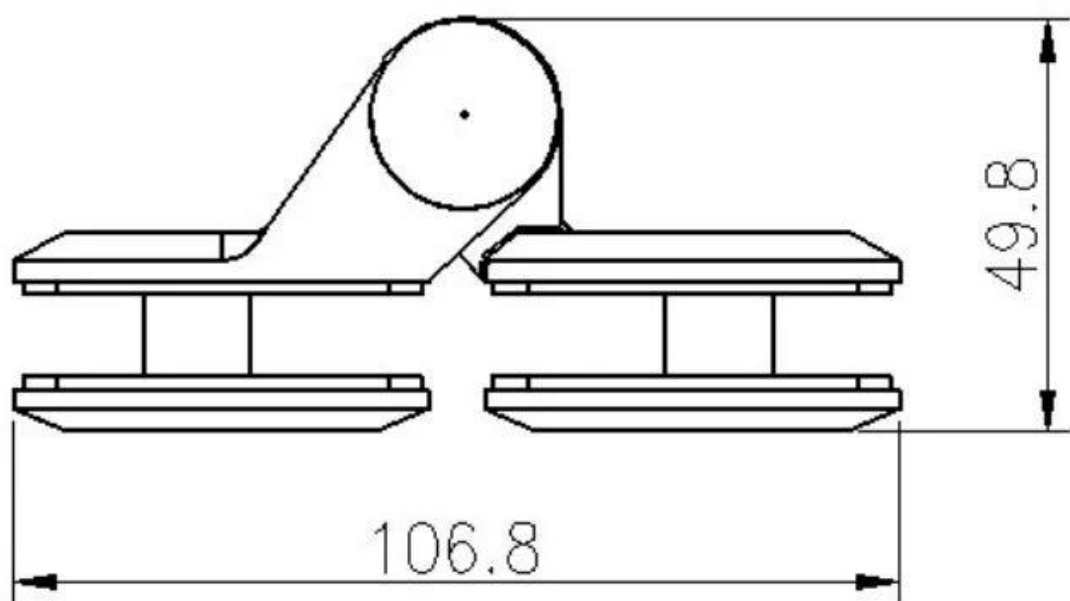

Glasscharniergebruikt voor zwemmen zwembadschermen poort met magnetisch glasvergrendeling

Product laten zien

Tweevlakloopt afglastotglasscharnier.Vlakloopt afzijnveiligheidontwerp,voorkomendekinderenvankrabbendoorpuntigloopt afwanneerspelenin de omgeving vandezwembadpoort.

Technischtekening

Massaproductieenpakken

Andertypesvanglasscharnier

Glas tot glas, glas naar flat, glas tot rond. In verschillende dimensies.

Glass Hinge

Glass to glass hinge

Glass to wall hinge

Glass to round post hinge

G-W 1

G-R 1

G-G 1

G-W 2

G-R 2

G-G 2

Op elkaar afgestemd magnetisch glasvergrendelingvooreenzwembadpoort

Deel in plastic, de sleutel is beschikbaar

180° glass to glass latch

90° glass to glass latch

glass to wall latch

135° glass to glass latch

Alles in roestvrijstalen materiaal, geen sleutel

glass to glass latch 90°
GL-90

glass to glass latch 180°
GL-180