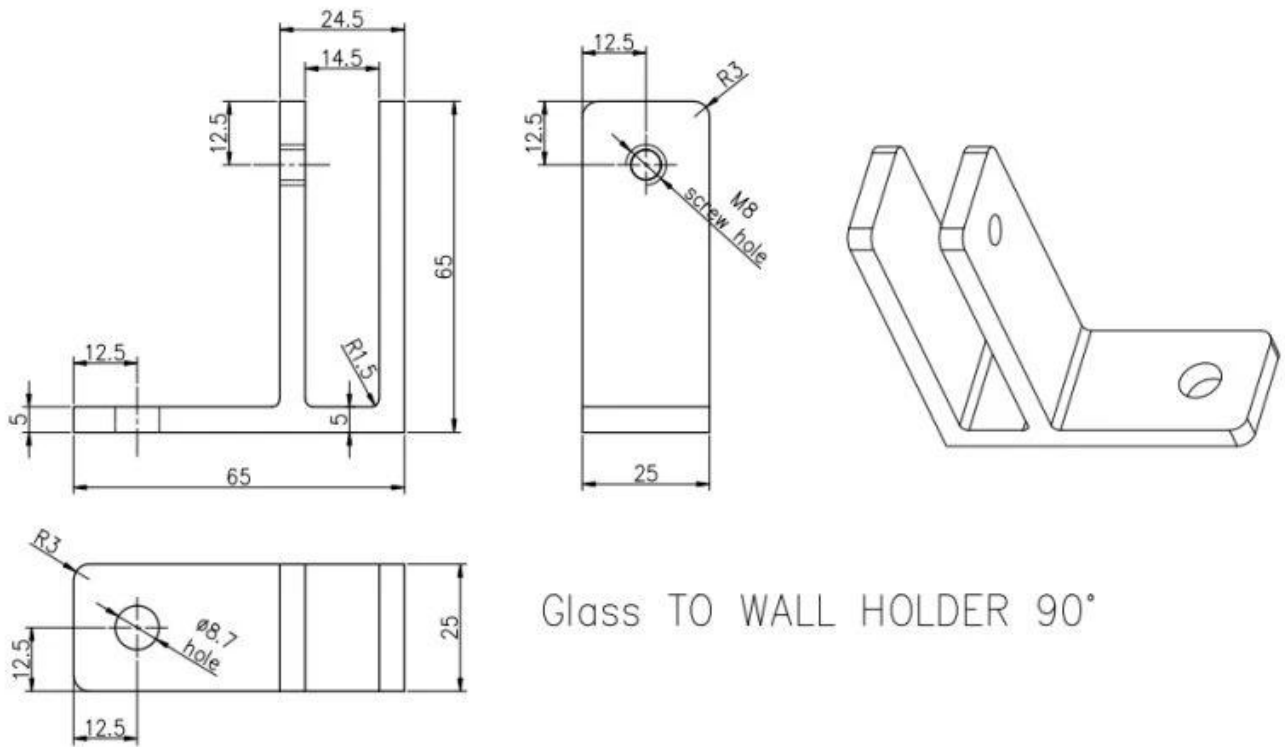

Productspecificaties.

Productnaam	90 graden glas aan muurclamp
Materiaal	Roestvrij staal 316 of 304
Oppervlakteafwerking	Satijnen geborsteld, spiegel gepolijst, mat zwart, etc.
Voor glasdikte	10-12mm, andere aangepaste glas zijn beschikbaar
Gemonteerd	Glas naar muur
Railingtypen	Meestal gebruikt voor frame-loze glazen reling
Toepassing	Zwembad Schermen, balkon glazen reling, etc.

Productshow

Kleine M8-schroeven met plastic einde voor de glazen klem

Technische tekening

Glass TO WALL HOLDER 90°

Massproductie

Andere soorten glasklemmen

G102

G103/G104