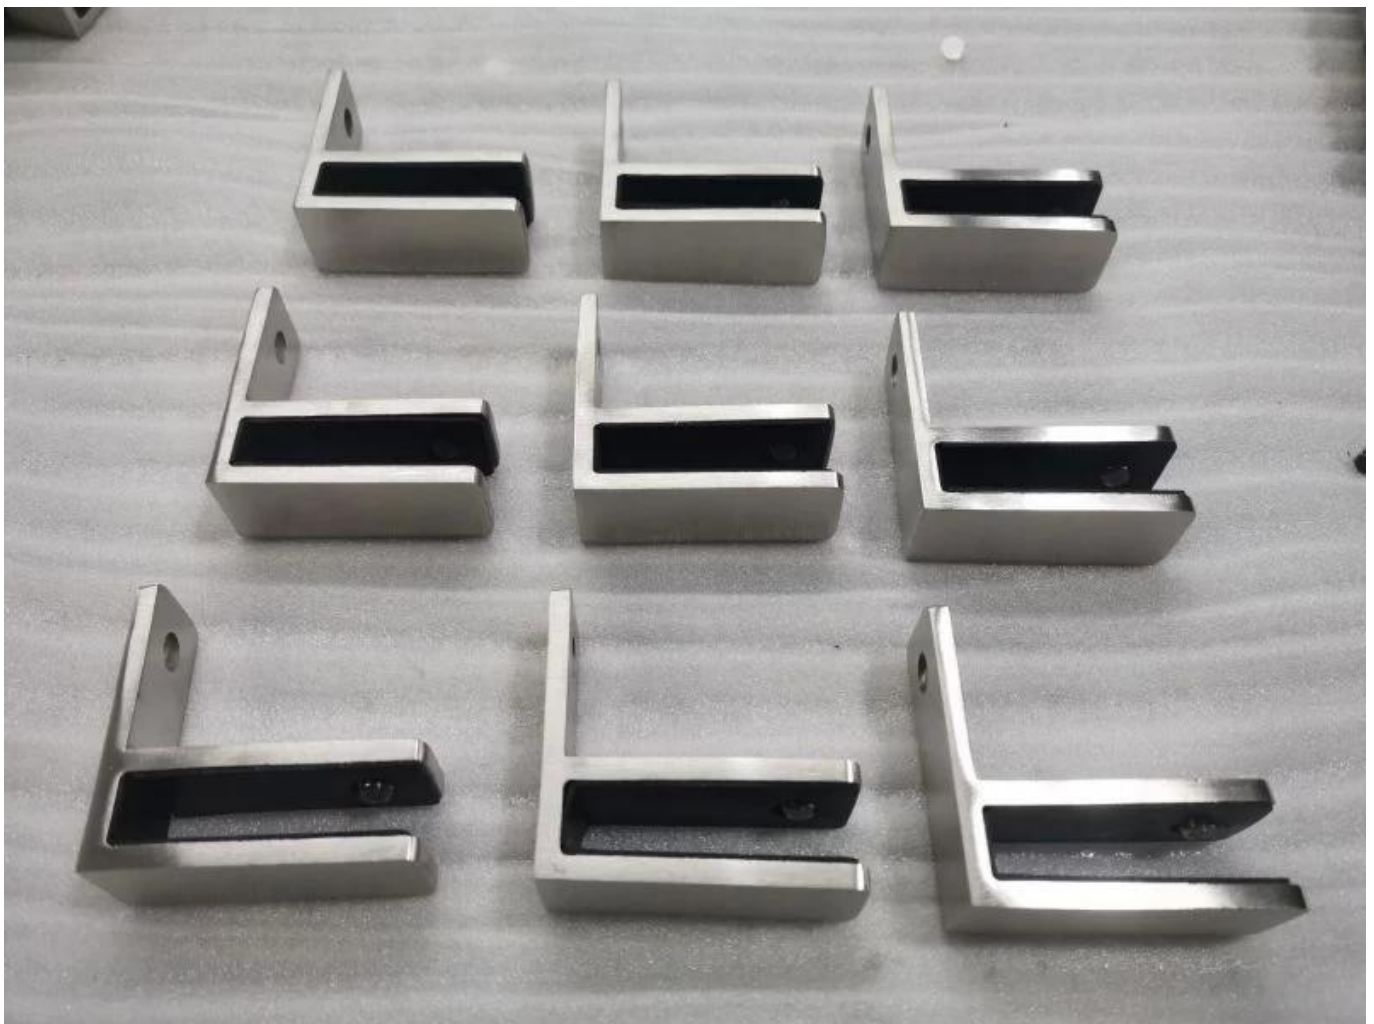

Productspecificaties.

Productnaam	90 graden glas aan muurclamp
Materiaal	Roestvrij staal 316 of 304
Oppervlakteafwerking	Satijnen geborsteld, spiegel gepolijst, mat zwart, etc.
Voor glasdikte	10-12mm, andere aangepaste glas zijn beschikbaar
Gemonteerd	Glas naar muur
Railingtypen	Meestal gebruikt voor frame-loze glazen reling
Toepassing	Zwembad Schermen, balkon glazen reling, etc.

Productshow

Kleine M8-schroeven met plastic einde voor de glazen klem

Technische tekening

Glass TO WALL HOLDER 90°

Massproductie

Andere soorten glasklemmen

G102

G103/G104