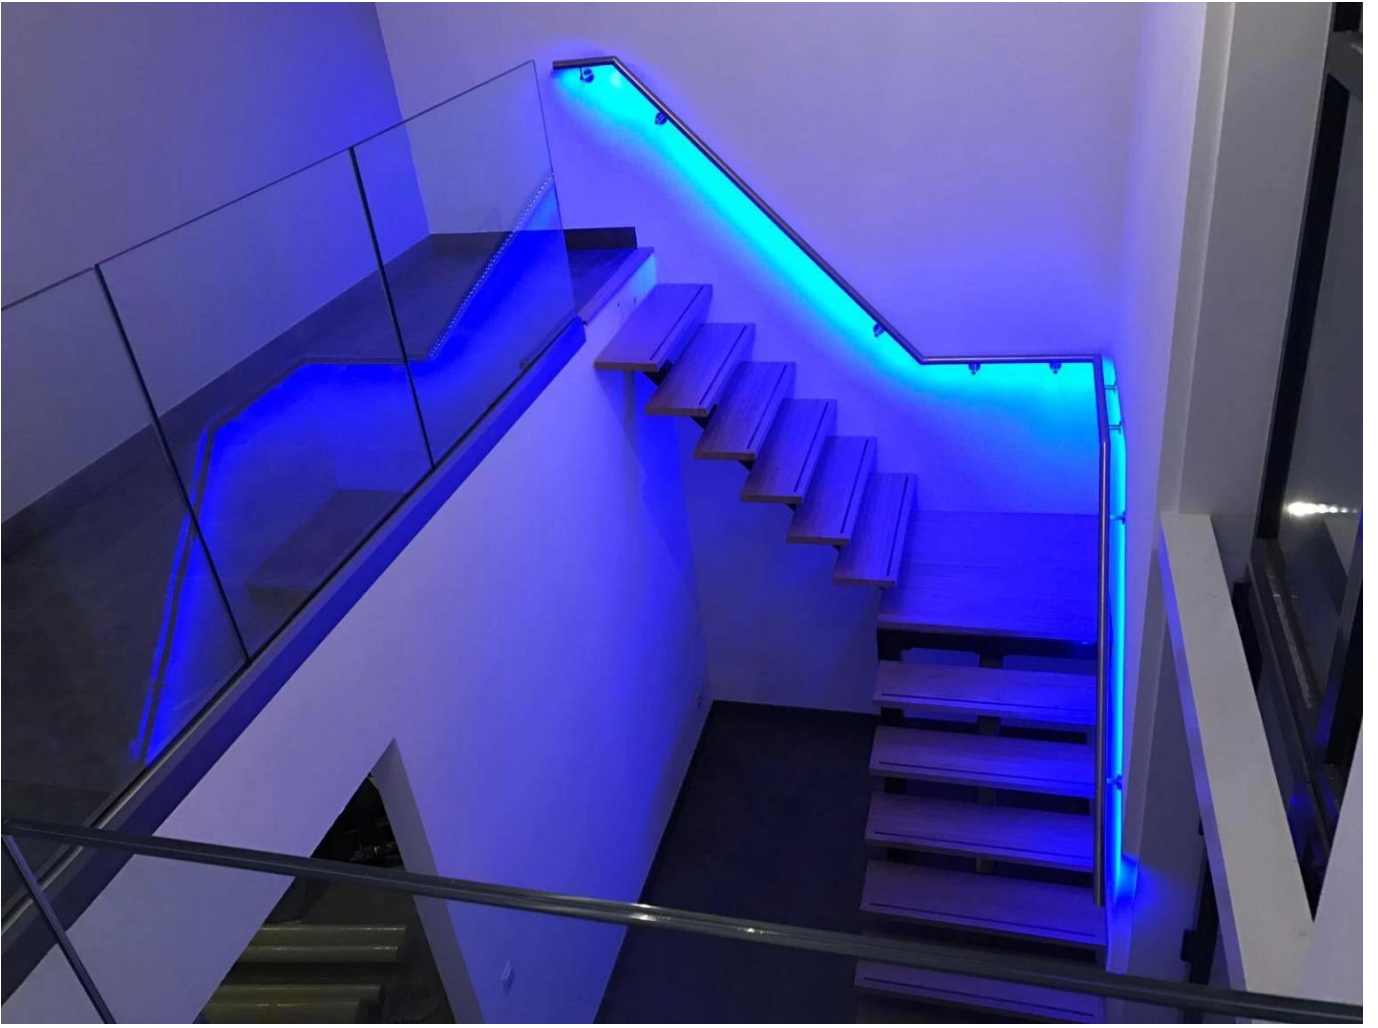

Trap roestvrijstalen led-leuningontwerp

Component	Specificatie	Materiaal	Oppervlakte
Leuning	$\Phi 50.8 * 1,5$ mm $\Phi 42.4 * 1,5$ mm $\Phi 38.1 * 1,5$ mm $\Phi 25.4 * 1,5$ mm	SUS304 SUS316	Satijn Spiegel Zwart
Op muurbeugel	Geschikt voor de overeenkomstige leuningbuis	SUS304 SUS316	Satijn Spiegel Zwart
LED verlichting	Kan volgens uw verzoeken worden gewijzigd	LED	Doorzichtig

Handrail slotbuizen:

Beschikbare kleuren voor LED-licht:

Warm white 暖白

White 正白

Yellow 黄光

Cold White 冷白

Red 红光

Green 绿光