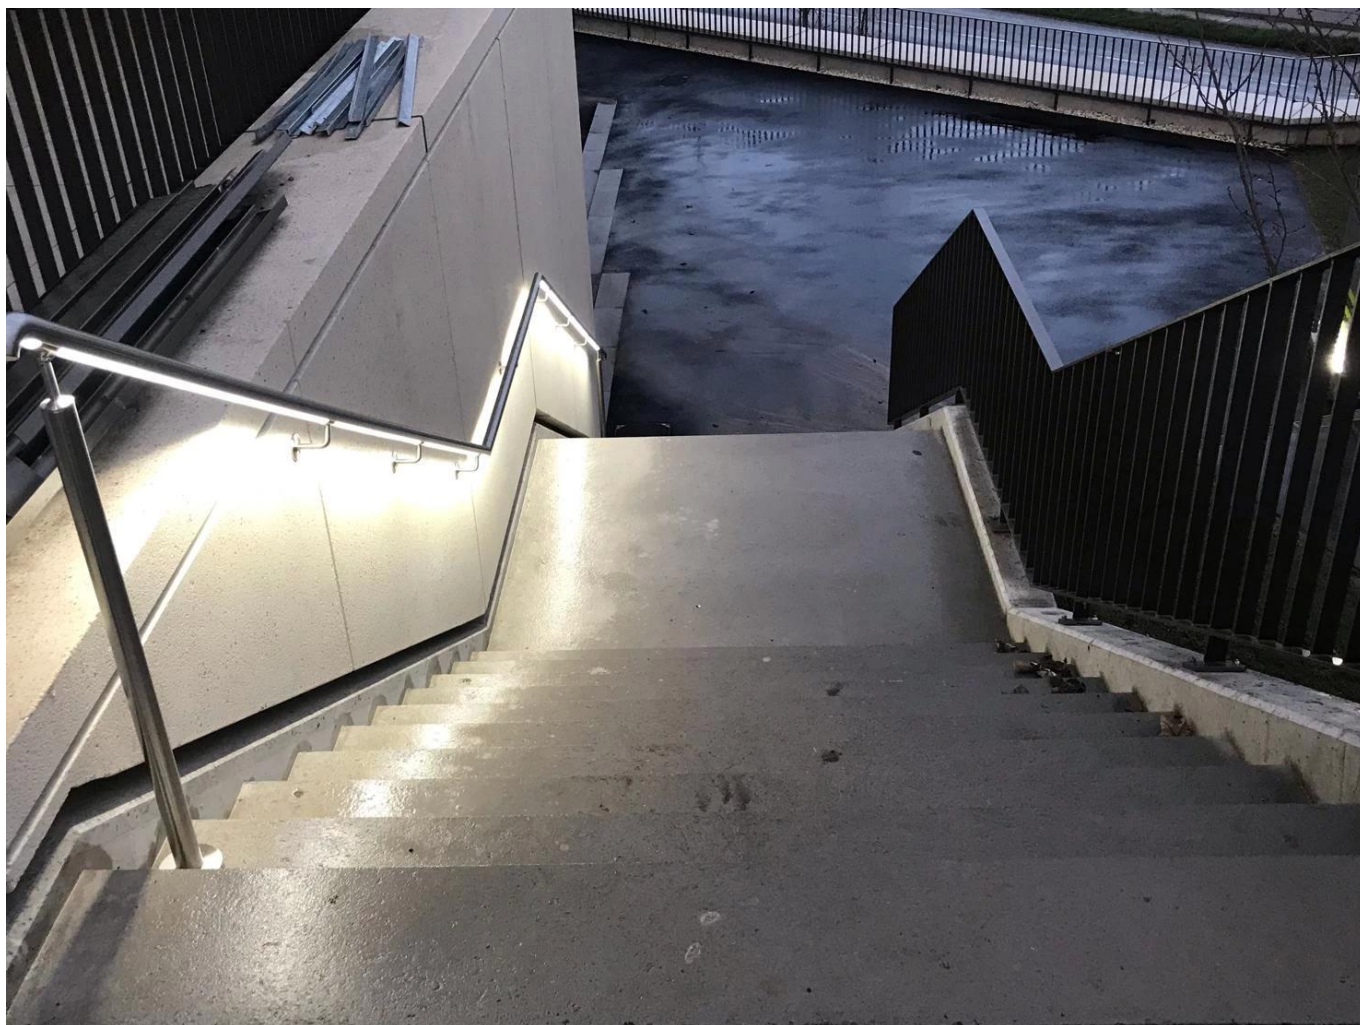

Trap roestvrijstalen led-leuningontwerp

Component	Specificatie	Materiaal	Oppervlakte
Leuning	$\Phi 50.8 * 1,5$ mm $\Phi 42.4 * 1,5$ mm $\Phi 38.1 * 1,5$ mm $\Phi 25.4 * 1,5$ mm	SUS304 SUS316	Satijn Spiegel Zwart
Op muurbeugel	Geschikt voor de overeenkomstige leuningbuis	SUS304 SUS316	Satijn Spiegel Zwart
LED verlichting	Kan volgens uw verzoeken worden gewijzigd	LED	Doorzichtig

Handrail slotbuizen:

Beschikbare kleuren voor LED-licht:

Warm white 暖白

White 正白

Yellow 黄光

Cold White 冷白

Red 红光

Green 绿光