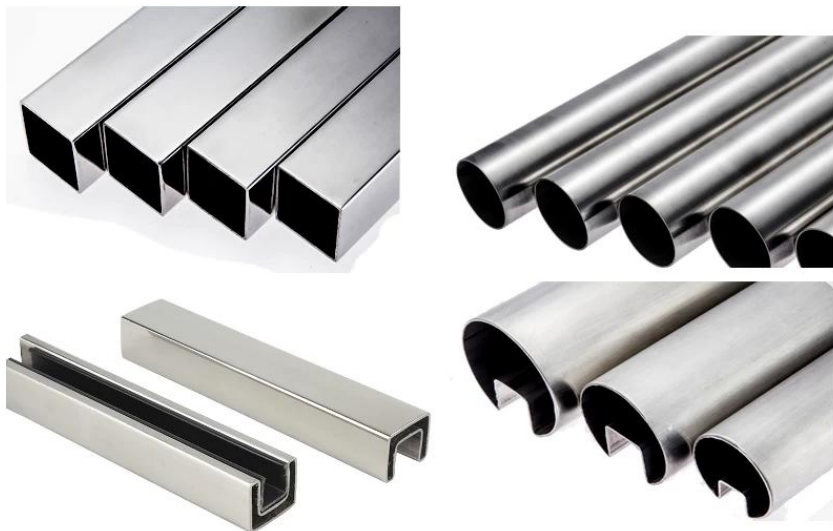

## Trap roestvrijstalen led-leuningontwerp

Component	Specificatie	Materiaal	Oppervlakte
Leuning	$\Phi 50.8 * 1,5$ mm $\Phi 42.4 * 1,5$ mm $\Phi 38.1 * 1,5$ mm $\Phi 25.4 * 1,5$ mm	SUS304 SUS316	Satijn Spiegel Zwart
Op muurbeugel	Geschikt voor de overeenkomstige leuningbuis	SUS304 SUS316	Satijn Spiegel Zwart
LED verlichting	Kan volgens uw verzoeken worden gewijzigd	LED	Doorzichtig

**Handrail slotbuizen:**

**Beschikbare kleuren voor LED-licht:**

Warm white 暖白

White 正白

Yellow 黄光

Cold White 冷白

Red 红光

Green 绿光