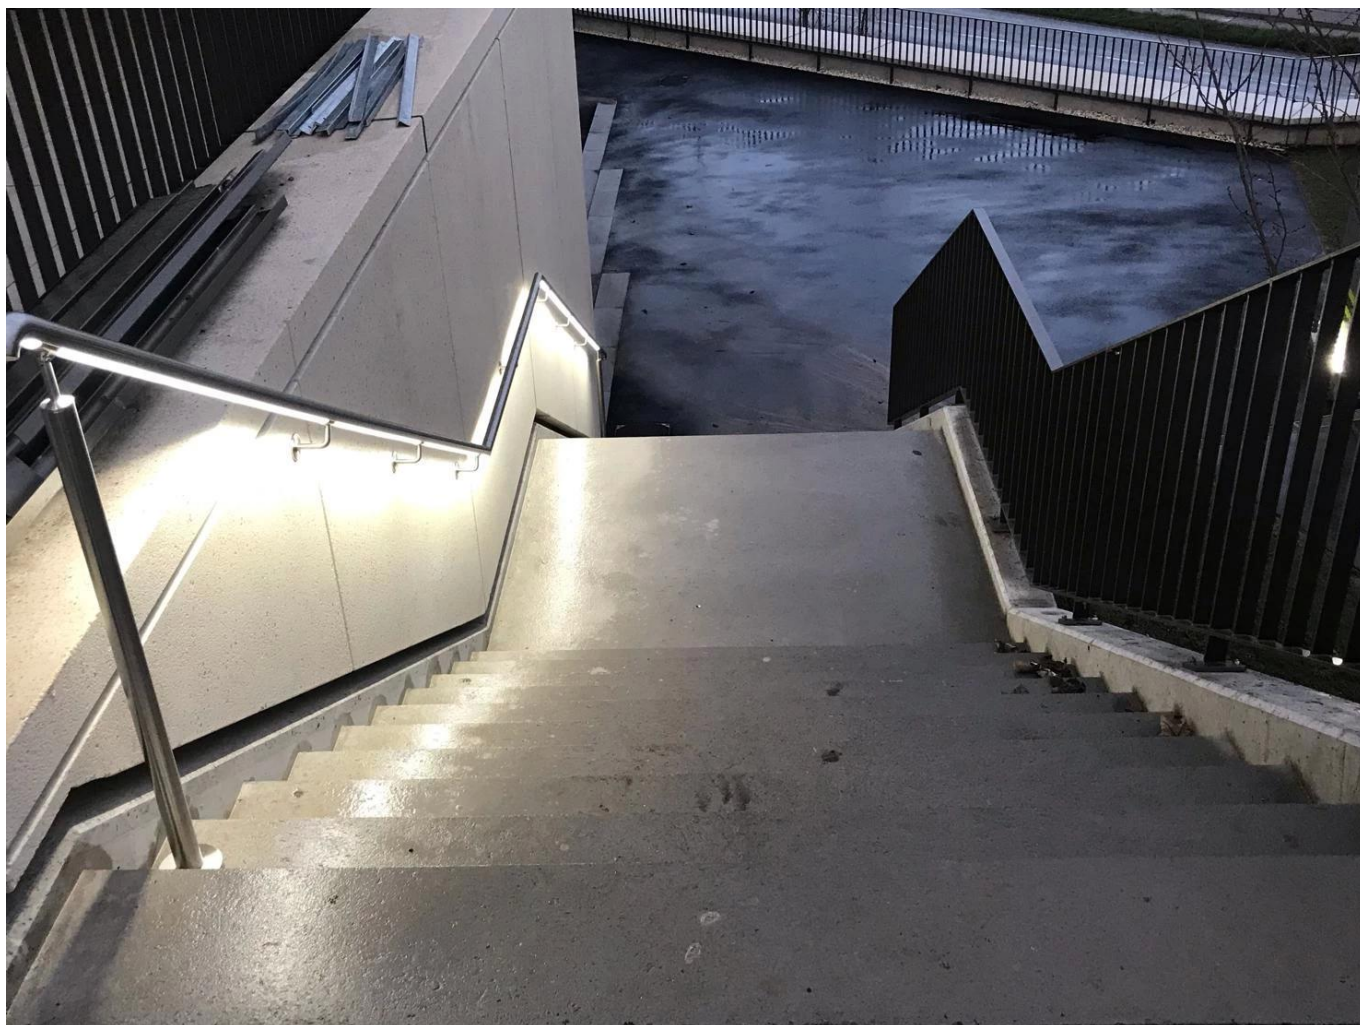

## Trap roestvrijstalen led-leuningontwerp

Component	Specificatie	Materiaal	Oppervlakte
Leuning	$\Phi 50.8 * 1,5$ mm $\Phi 42.4 * 1,5$ mm $\Phi 38.1 * 1,5$ mm $\Phi 25.4 * 1,5$ mm	SUS304 SUS316	Satijn Spiegel Zwart
Op muurbeugel	Geschikt voor de overeenkomstige leuningbuis	SUS304 SUS316	Satijn Spiegel Zwart
LED verlichting	Kan volgens uw verzoeken worden gewijzigd	LED	Doorzichtig

**Handrail slotbuizen:**

**Beschikbare kleuren voor LED-licht:**

Warm white 暖白

White 正白

Yellow 黄光

Cold White 冷白

Red 红光

Green 绿光