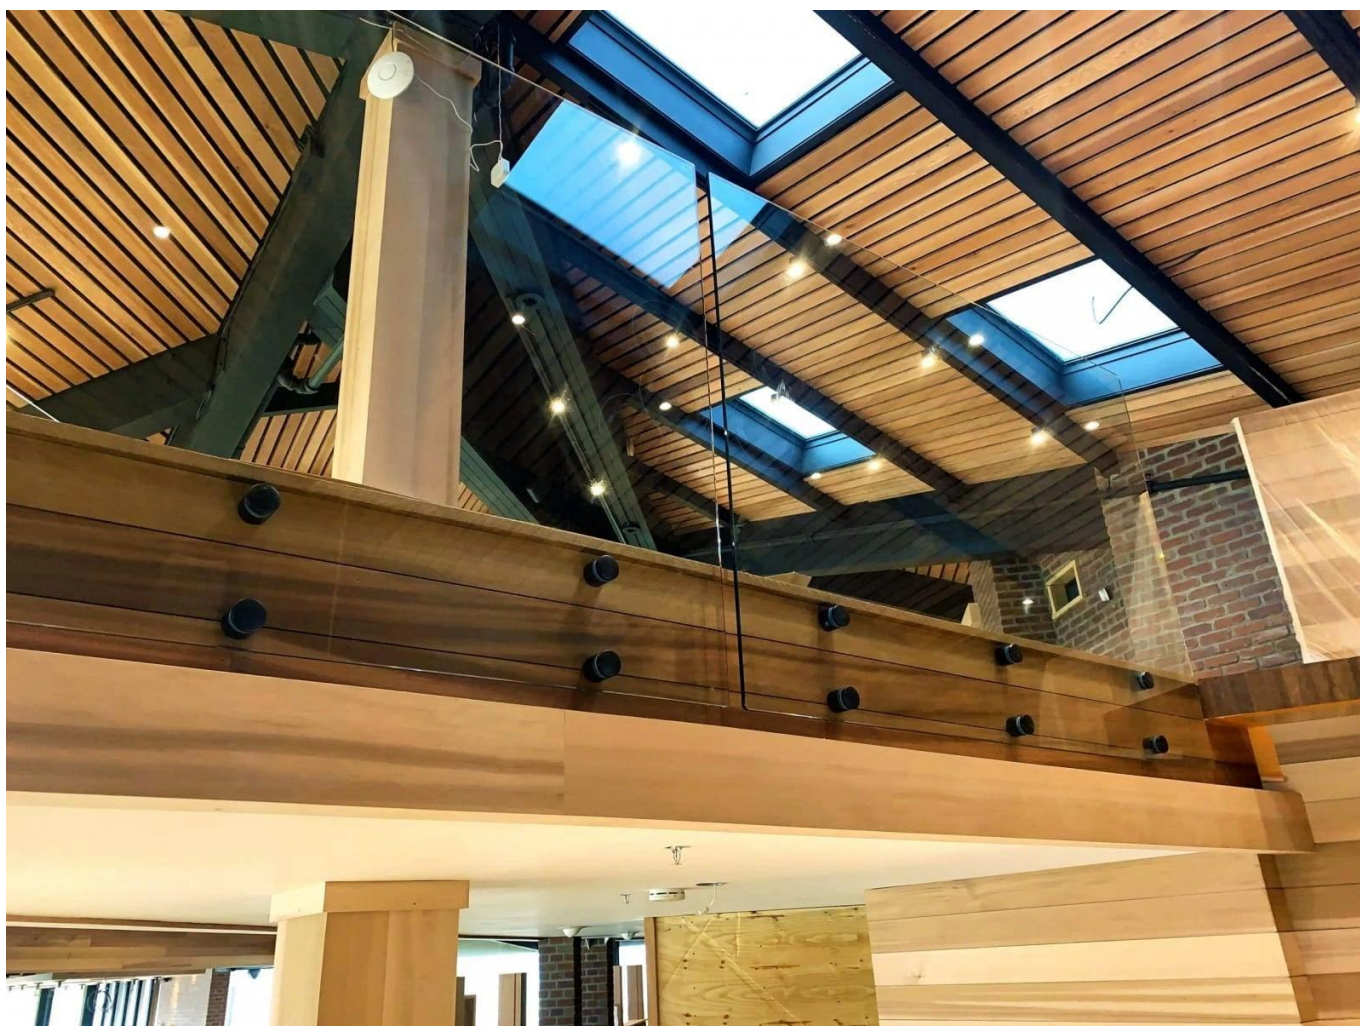

Standoff Glass Balustrade Design voor binnentrap hek

Voornaam	Standoff Glass Balustrade Design voor binnentrap hek
Modelnummer:	SF-50
Diameter	50 mm
Productief proces	CNC-verwerking
Materiaal	304/316 roestvrij staal.
Helemaal klaar	Satijn / spiegel / zwart
Installatie	Glazen wand gemonteerd
Voor glasdikten	10-19mm
MOQ.	10 stks per stem

De Glazen reling Het is een veiligheidsbarrière die steeds populairder wordt.

Het is vooral een beschermende leuning die zijn gebruikers beschermt tegen mogelijke watervallen.

EEN **Puntbevestiging** Glazen reling Het heeft verschillende toepassingen:

Veiligheidsglasbarrière voor het zwembad en de patio

Balustrade balkon glas

Rake glazen trap

Beveiliging vangrail voor landing of loft.

In aanvulling op onze **Glazen leuning op profielen**" Bereik, KEBIL biedt u ook een reeks glazen parapets aangepast aan uw behoeften: Puntbevestiging, klembevestiging, zijprofielfixatie, ingelijst aan elke kant, berichten, enz ...