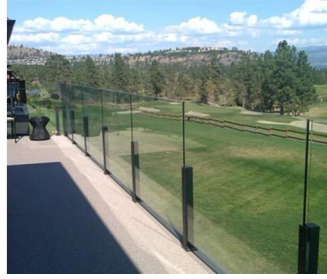

Standoff Glass Balustrade Design voor binnentrap hek

Voornaam	Standoff Glass Balustrade Design voor binnentrap hek
Modelnummer:	SF-50
Diameter	50 mm
Productief proces	CNC-verwerking
Materiaal	304/316 roestvrij staal.
Helemaal klaar	Satijn / spiegel / zwart
Installatie	Glazen wand gemonteerd
Voor glasdikten	10-19mm
MOQ.	10 stks per stem

De Glazen reling Het is een veiligheidsbarrière die steeds populairder wordt.

Het is vooral een beschermende leuning die zijn gebruikers beschermt tegen mogelijke watervallen.

EEN **Puntbevestiging** Glazen reling Het heeft verschillende toepassingen:

Veiligheidsglasbarrière voor het zwembad en de patio

Balustrade balkon glas

Rake glazen trap

Beveiliging vangrail voor landing of loft.

In aanvulling op onze **Glazen leuning op profielen**" Bereik, KEBIL biedt u ook een reeks glazen parapets aangepast aan uw behoeften: Puntbevestiging, klembevestiging, zijprofielfixatie, ingelijst aan elke kant, berichten, enz ...