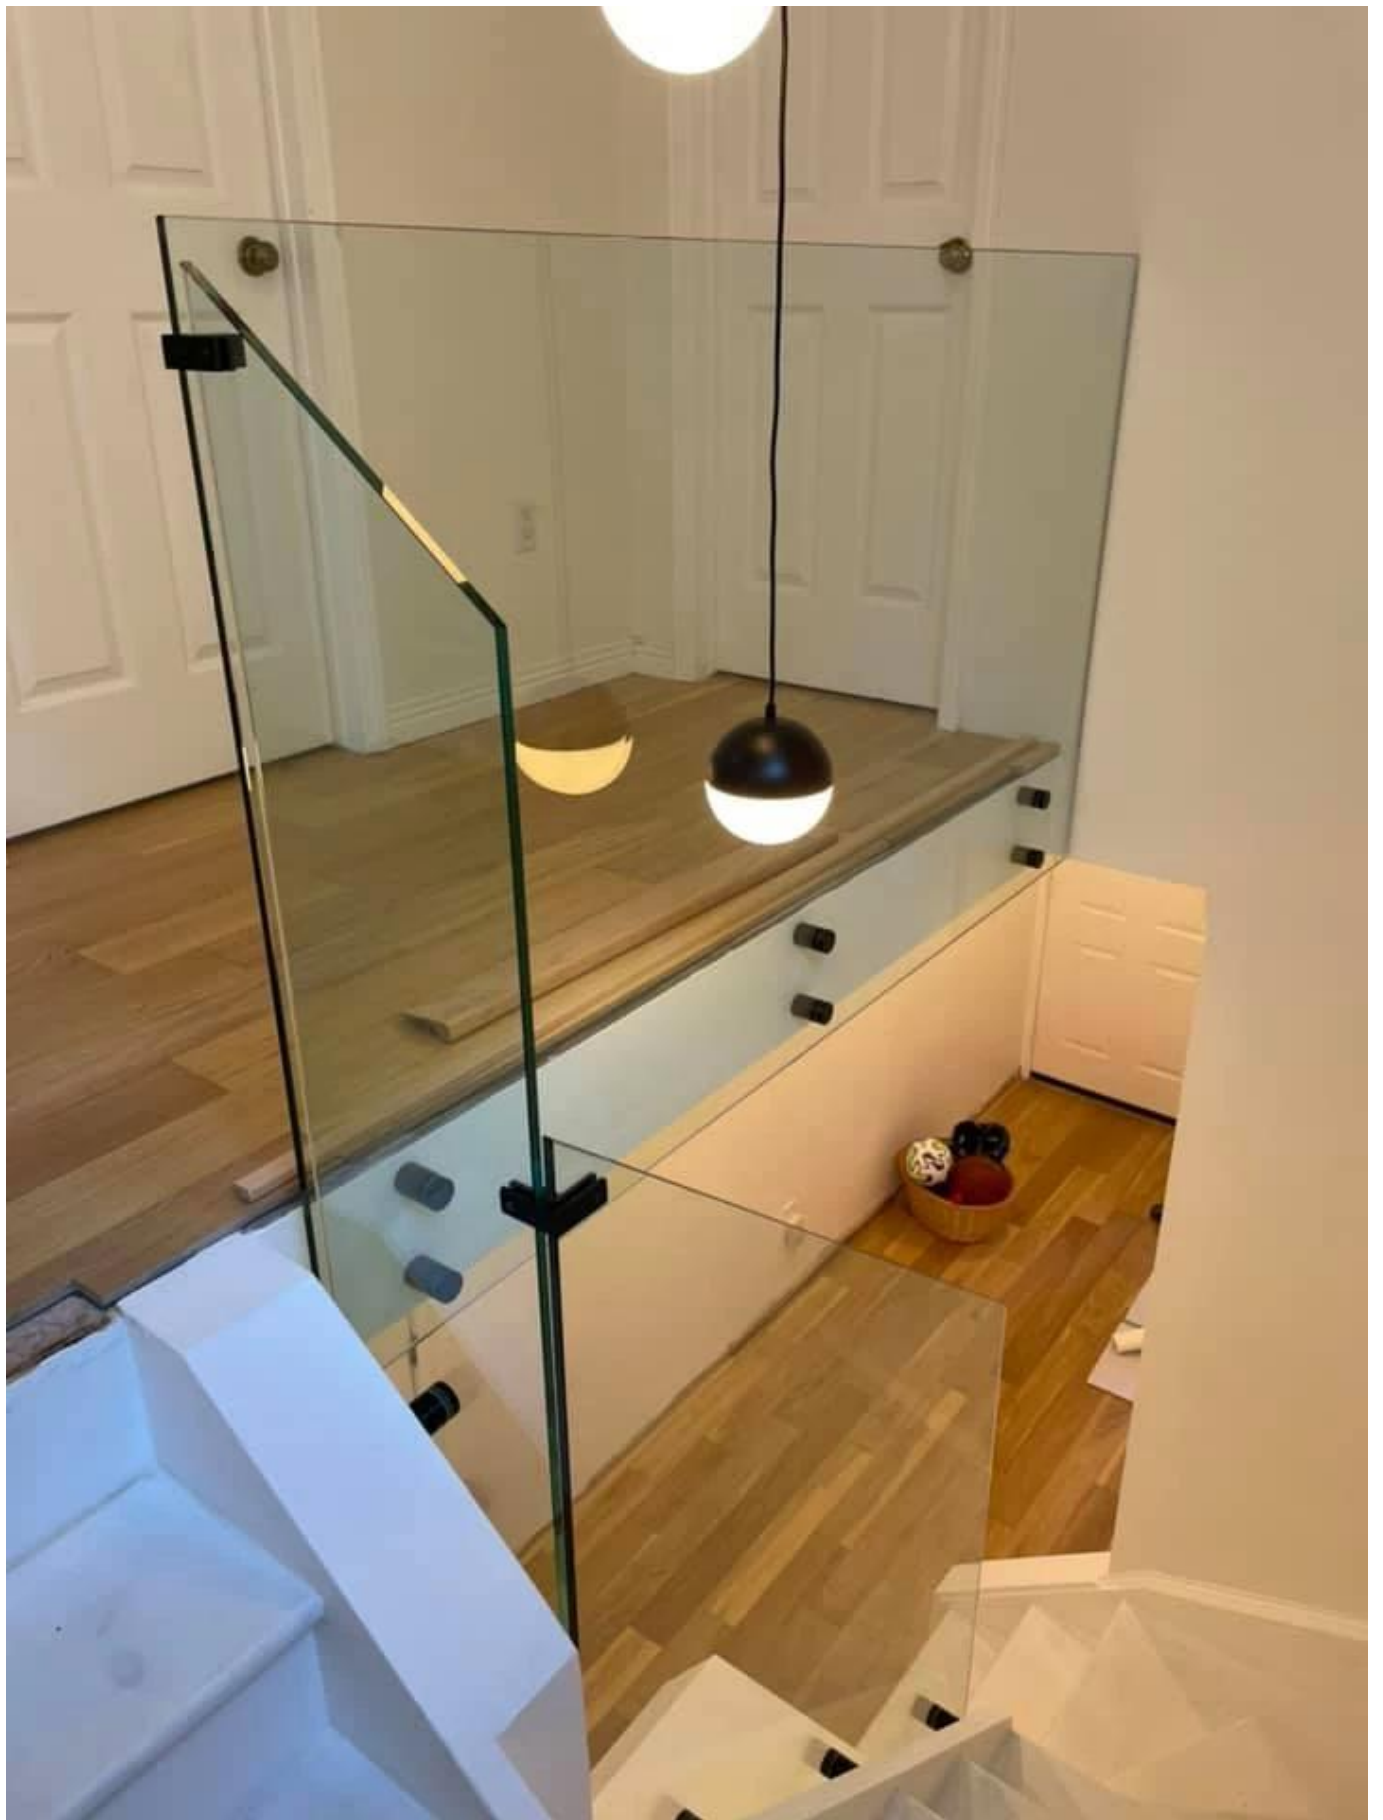

Standoff Glass Balustrade Design voor binnentrap hek

Voornaam	Standoff Glass Balustrade Design voor binnentrap hek
Modelnummer:	SF-50
Diameter	50 mm
Productief proces	CNC-verwerking
Materiaal	304/316 roestvrij staal.
Helemaal klaar	Satijn / spiegel / zwart
Installatie	Glazen wand gemonteerd
Voor glasdikten	10-19mm
MOQ.	10 stks per stem

De Glazen reling Het is een veiligheidsbarrière die steeds populairder wordt.

Het is vooral een beschermende leuning die zijn gebruikers beschermt tegen mogelijke watervallen.

EEN **Puntbevestiging** Glazen reling Het heeft verschillende toepassingen:

Veiligheidsglasbarrière voor het zwembad en de patio

Balustrade balkon glas

Rake glazen trap

Beveiliging vangrail voor landing of loft.

In aanvulling op onze **Glazen leuning op profielen**" Bereik, KEBIL biedt u ook een reeks glazen parapets aangepast aan uw behoeften: Puntbevestiging, klembevestiging, zijprofielfixatie, ingelijst aan elke kant, berichten, enz ...