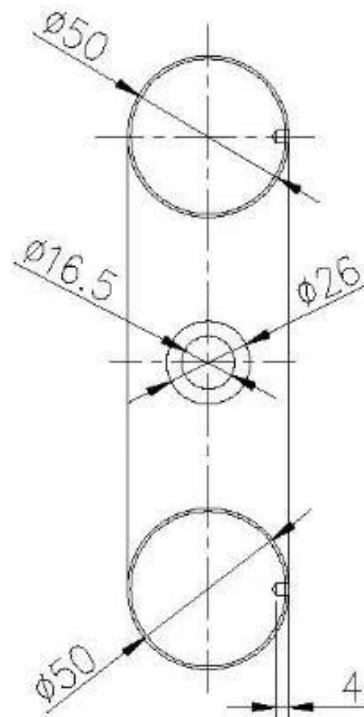

# Sterke roestvrijstalen Double Glass Standoff Side Mounted Glass Trailing

Producttonen

Technischtekening

**Productiefoto's**

**Projectfoto's**

**Neem nu contact met ons op voor meer informatie!**  
**E-mail: [sales04@launch-china.cn](mailto:sales04@launch-china.cn)**  
**MOB: +86 159 8933 9827**