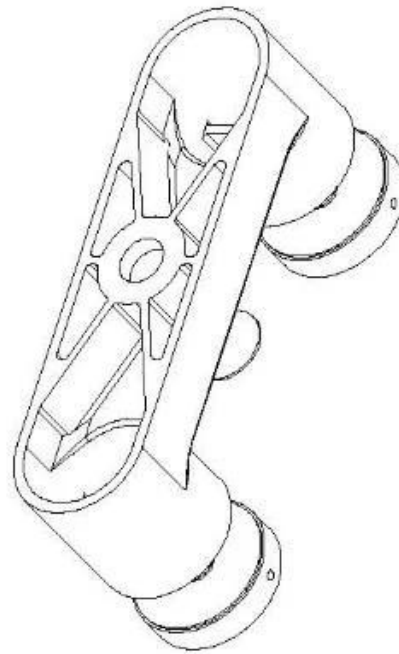

# Sterke roestvrijstalen Double Glass Standoff Side Mounted Glass Trailing

Producttonen

Technischtekening

**Productiefoto's**

**Projectfoto's**

**Neem nu contact met ons op voor meer informatie!**  
**E-mail: [sales04@launch-china.cn](mailto:sales04@launch-china.cn)**  
**MOB: +86 159 8933 9827**