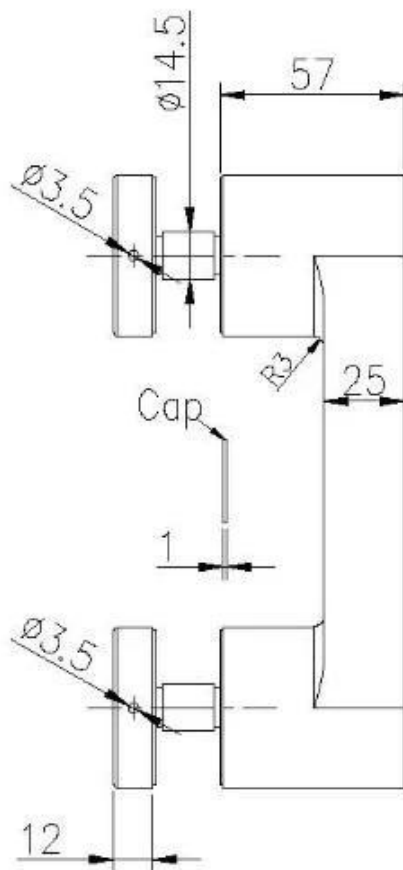

# Sterke roestvrijstalen Double Glass Standoff Side Mounted Glass Trailing

Producttonen

Technischtekening

**Productiefoto's**

**Projectfoto's**

**Neem nu contact met ons op voor meer informatie!**  
**E-mail: [sales04@launch-china.cn](mailto:sales04@launch-china.cn)**  
**MOB: +86 159 8933 9827**