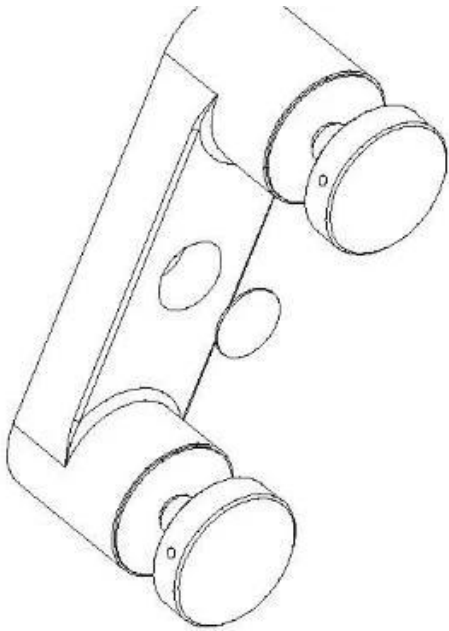

# Sterke roestvrijstalen Double Glass Standoff Side Mounted Glass Trailing

Producttonen

Technischtekening

**Productiefoto's**

**Projectfoto's**

**Neem nu contact met ons op voor meer informatie!**  
**E-mail: [sales04@launch-china.cn](mailto:sales04@launch-china.cn)**  
**MOB: +86 159 8933 9827**