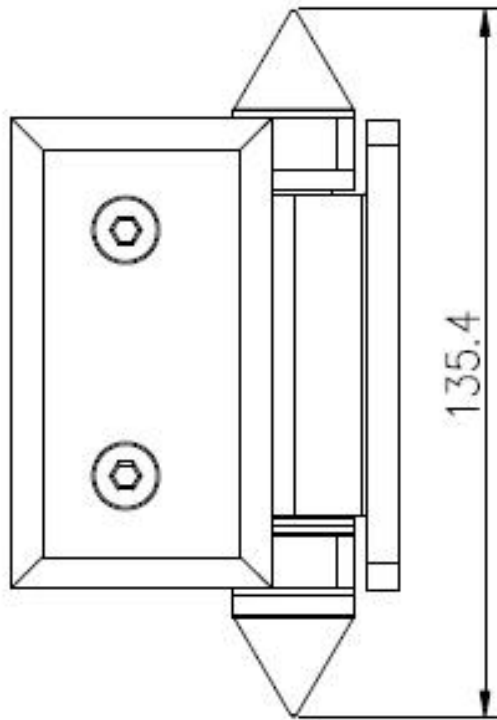

### **Beschrijving van roestvrijstalen glazen scharnier-**

- Glas naar ronde post Heavy Duty scharnier, veerbelaste type
- Model No.:G-R
- Materiaal: roestvrij staal 304/316
- Finish: spiegel / satijn / zwart
- voor glasdikte: 8-12.76mm
- Maximaal deurblad Gewicht: 30 kg / paar
- Maximale deurbreedte: 900 mm
- Spring kan worden aangepast voor het sluiten van snelheidsregeling
- Fabricage methode: gieten
- Gevolkte boorglazen gat maat: diameter 16mm
- pakaging: één pc in één plastic zak, dan in één doos. 12 stuks in één doos.
- voor zowel commercieel als modern huisontwerp
- voor zowel groothandel als retail (we zijn in de fabriek)

met platte dop aan de uiteinden in zwarte poedercoating

**KEBIL** 科比奥®

Glas tot vierkante post / wandscharnier, G-W

**Roestvrijstalen glazen scharniertekening-**  
G-G-glazen aan glas

G-W glas naar vierkante post / wandscharnier