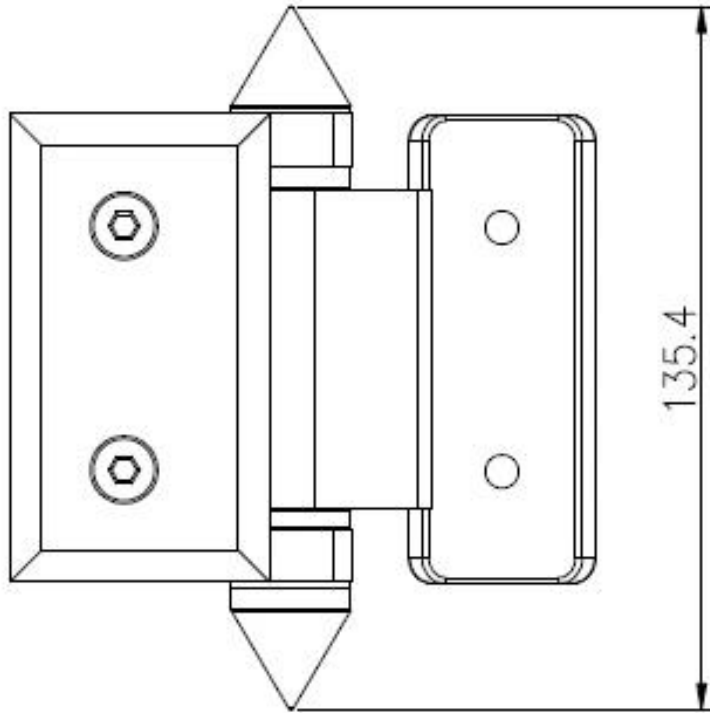

Glazen gaten-tekeningen vereist voor glazen scharnier en glasgrendel-