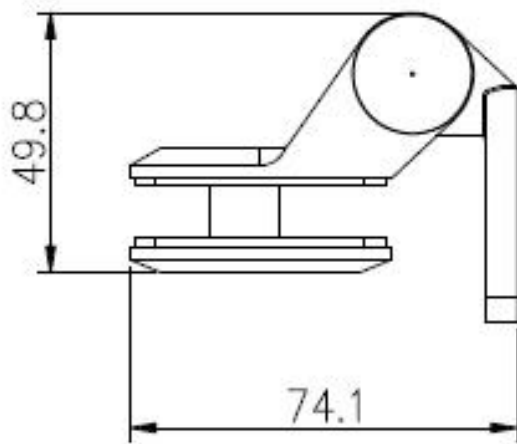

### **Beschrijving van roestvrijstalen glazen scharnier-**

- Glas naar ronde post Heavy Duty scharnier, veerbelaste type
- Model No.:G-R
- Materiaal: roestvrij staal 304/316
- Finish: spiegel / satijn / zwart
- voor glasdikte: 8-12.76mm
- Maximaal deurblad Gewicht: 30 kg / paar
- Maximale deurbreedte: 900 mm
- Spring kan worden aangepast voor het sluiten van snelheidsregeling
- Fabricage methode: gieten
- Gevolkte boorglazen gat maat: diameter 16mm
- pakaging: één pc in één plastic zak, dan in één doos. 12 stuks in één doos.
- voor zowel commercieel als modern huisontwerp
- voor zowel groothandel als retail (we zijn in de fabriek)

met platte dop aan de uiteinden in zwarte poedercoating

**KEBIL** 科比奥®

Glas tot vierkante post / wandscharnier, G-W

**Roestvrijstalen glazen scharniertekening-**  
G-G-glazen aan glas

G-W glas naar vierkante post / wandscharnier