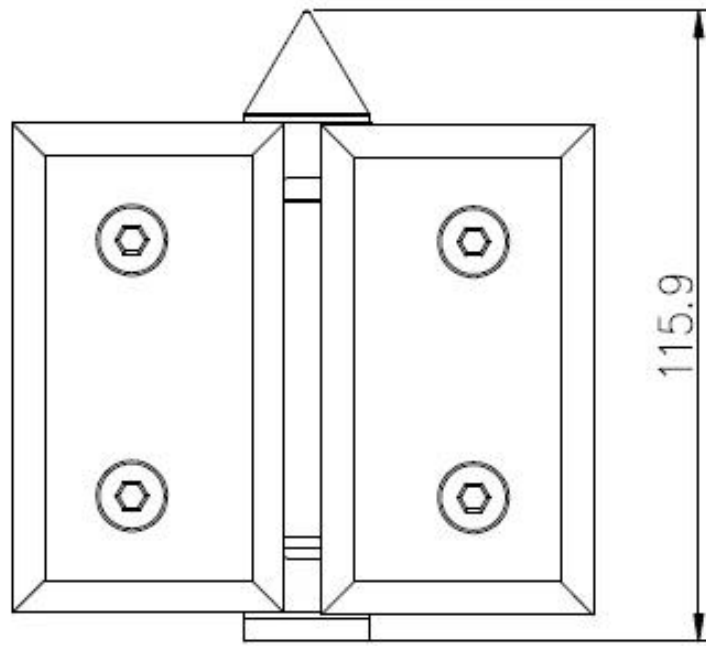

### **Beschrijving van roestvrijstalen glazen scharnier-**

- Glas naar ronde post Heavy Duty scharnier, veerbelaste type
- Model No.:G-R
- Materiaal: roestvrij staal 304/316
- Finish: spiegel / satijn / zwart
- voor glasdikte: 8-12.76mm
- Maximaal deurblad Gewicht: 30 kg / paar
- Maximale deurbreedte: 900 mm
- Spring kan worden aangepast voor het sluiten van snelheidsregeling
- Fabricage methode: gieten
- Gevolkte boorglazen gat maat: diameter 16mm
- pakaging: één pc in één plastic zak, dan in één doos. 12 stuks in één doos.
- voor zowel commercieel als modern huisontwerp
- voor zowel groothandel als retail (we zijn in de fabriek)

met platte dop aan de uiteinden in zwarte poedercoating

**KEBIL** 科比奥®

Glas tot vierkante post / wandscharnier, G-W

**Roestvrijstalen glazen scharniertekening-**  
G-G-glazen aan glas

G-W glas naar vierkante post / wandscharnier