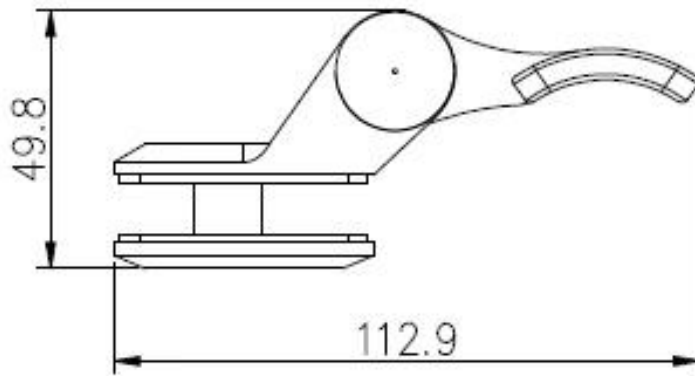

Glazen gaten-tekeningen vereist voor glazen scharnier en glasgrendel-