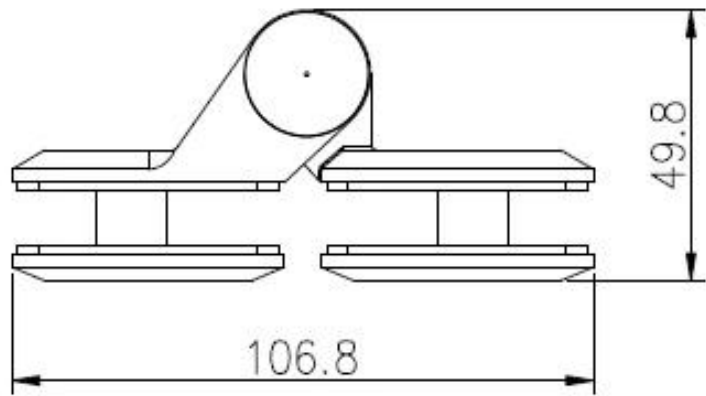

### **Beschrijving van roestvrijstalen glazen scharnier-**

- Glas naar ronde post Heavy Duty scharnier, veerbelaste type
- Model No.:G-R
- Materiaal: roestvrij staal 304/316
- Finish: spiegel / satijn / zwart
- voor glasdikte: 8-12.76mm
- Maximaal deurblad Gewicht: 30 kg / paar
- Maximale deurbreedte: 900 mm
- Spring kan worden aangepast voor het sluiten van snelheidsregeling
- Fabricage methode: gieten
- Gevolkte boorglazen gat maat: diameter 16mm
- pakaging: één pc in één plastic zak, dan in één doos. 12 stuks in één doos.
- voor zowel commercieel als modern huisontwerp
- voor zowel groothandel als retail (we zijn in de fabriek)

met platte dop aan de uiteinden in zwarte poedercoating

**KEBIL** 科比奥®

Glas tot vierkante post / wandscharnier, G-W

**Roestvrijstalen glazen scharniertekening-**  
G-G-glazen aan glas

G-W glas naar vierkante post / wandscharnier