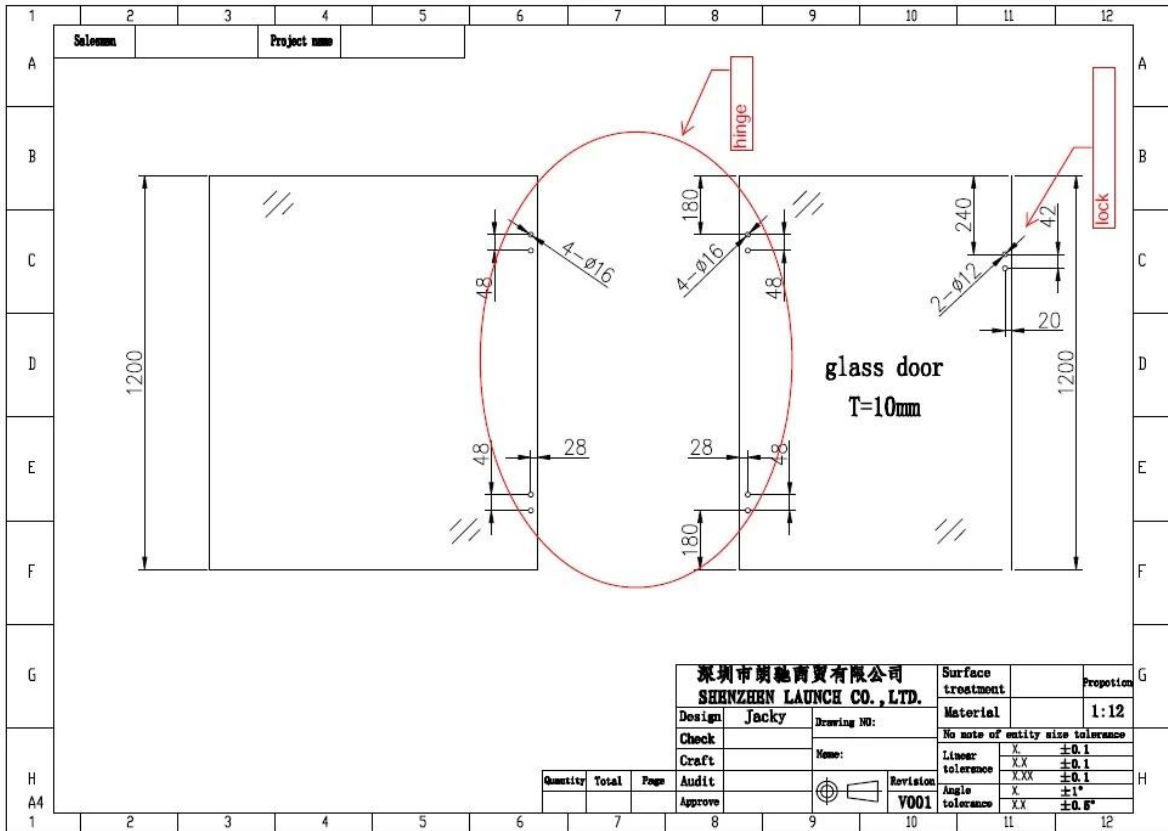

Projectfoto's van glazen zwembad hek en glazen balkon railing -