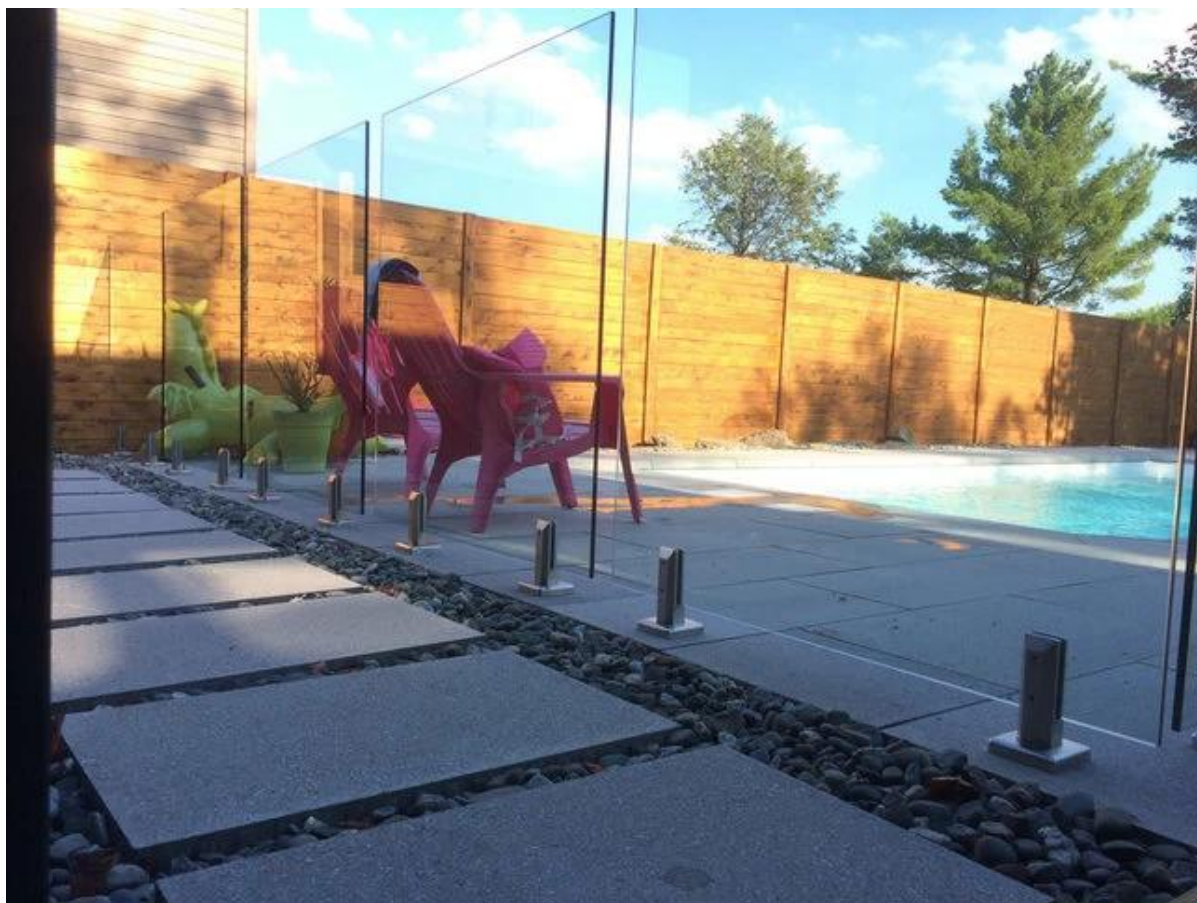

Gehard Frameloze glas zwembad hekwerk

Product, waaronder:

roestvrij staal hardware: glas spon, scharnier, klink, klemmen etc;

gehard / gelaagd glas 6mm tot 13.52mm;

SBM GLASS TAPKRAAN

Vierkante bodemplaat en het deksel;

Geen geboord op glas;

Aan dek / balkon

Klik op onderstaande link voor meer gedetailleerde informatie:

<http://www.chinabalustrade.com/products/Frameless-glass-pool-fence-project-stainless-steel-hardware-manufacturer.html#.VkVfGNlwjDc>