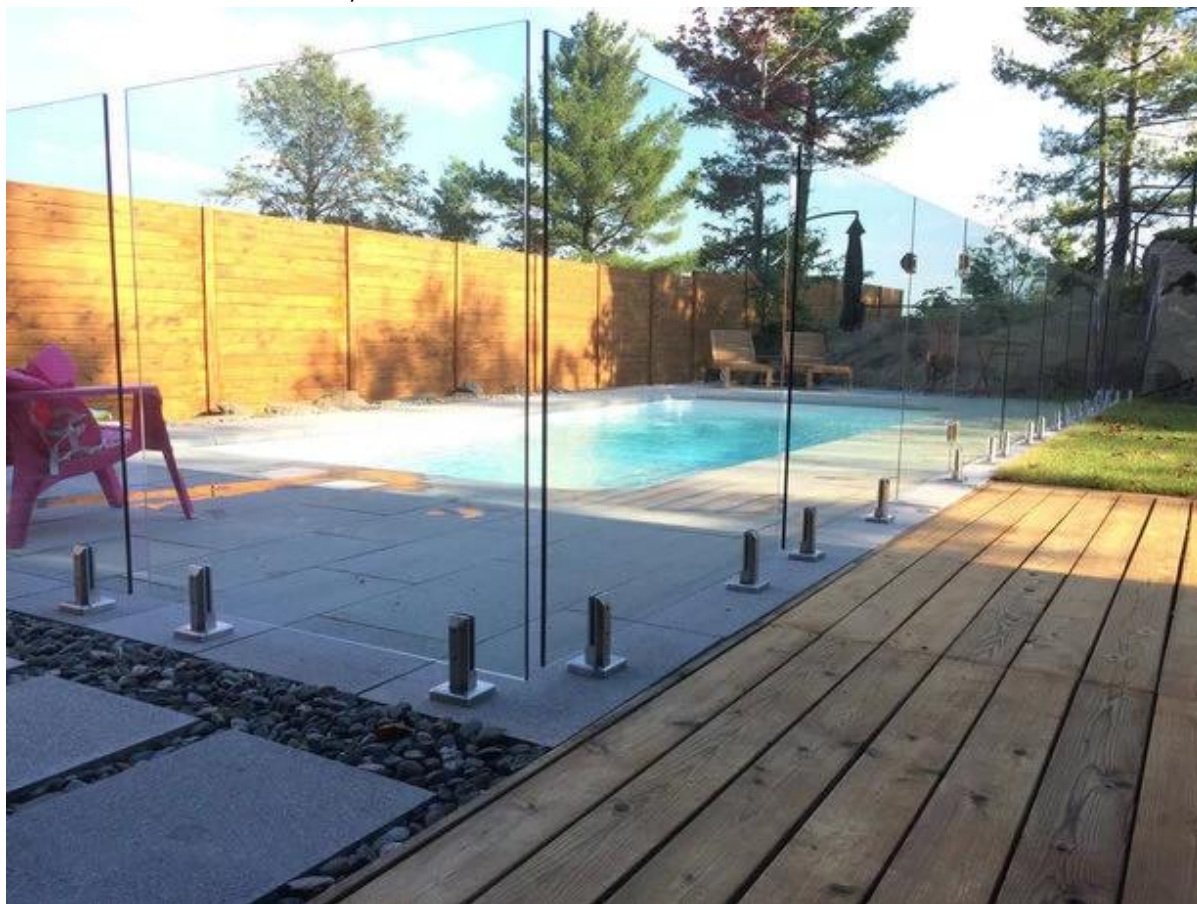

gelaagd glas met vorst witte lamineren;

Glazen verpakking: houten doos;

Project:
Glas zwembad hekwerk;

Gehard glazen balustrade met roestvrij staal post

Gehard glas wordt veel gebruikt thuis decoration en het commerciële bouwproject, zoals