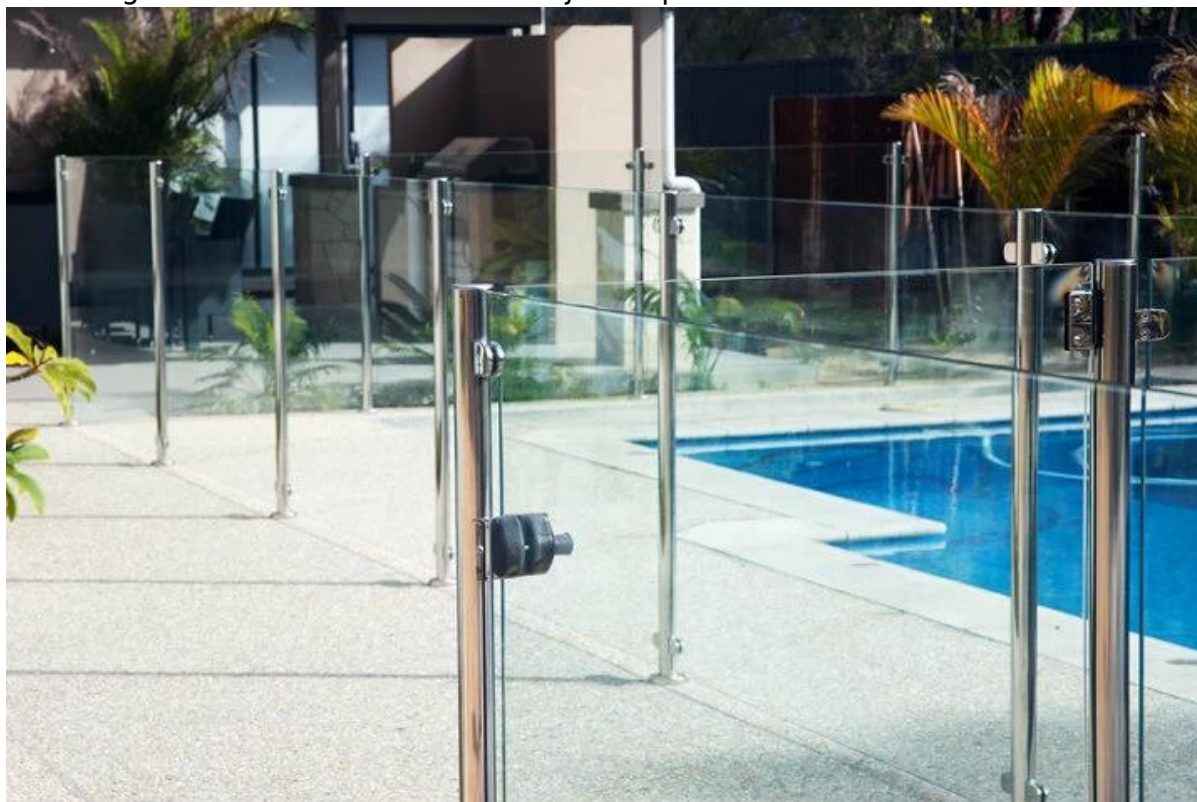

gelaagd glas met vorst witte lamineren;

Glazen verpakking: houten doos;

Project:
Glas zwembad hekwerk;

Gehard glazen balustrade met roestvrij staal post

Gehard glas wordt veel gebruikt thuis decoration en het commerciële bouwproject, zoals