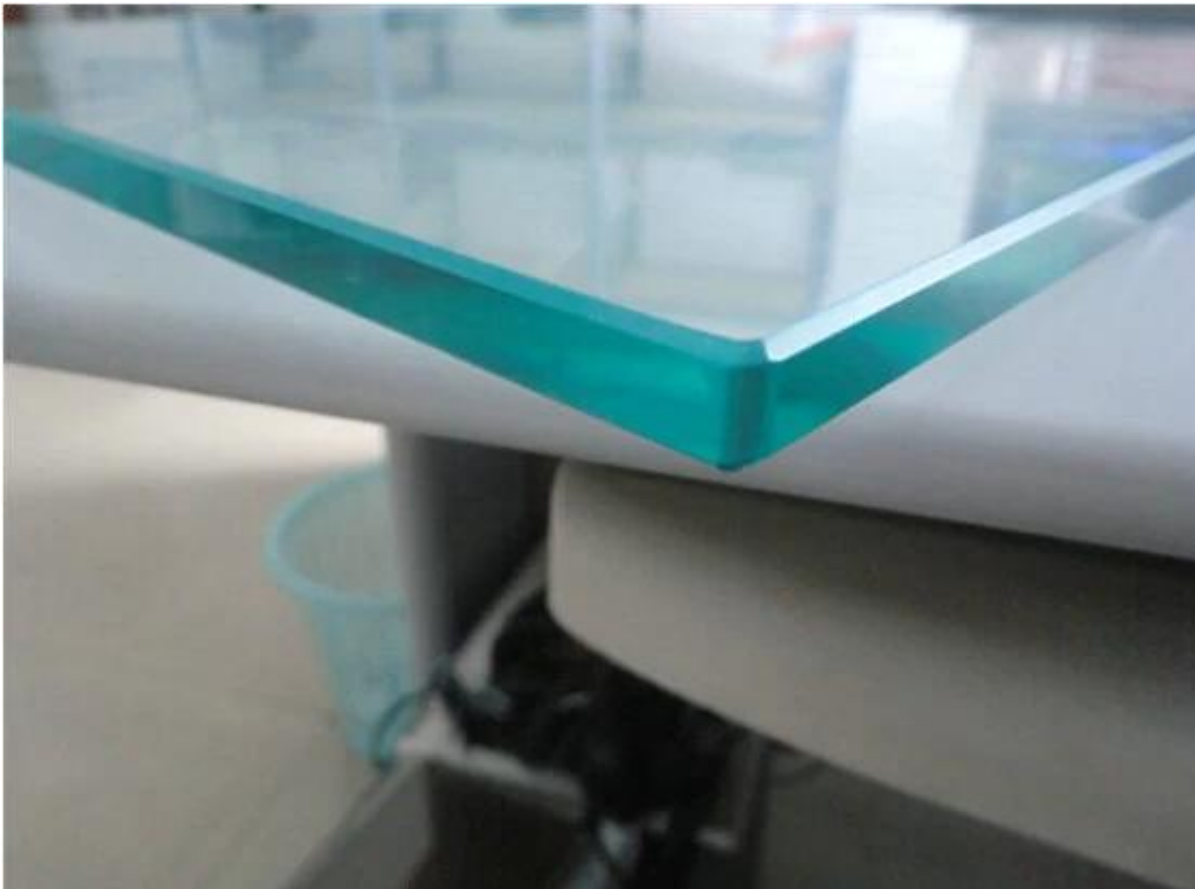

Gehard glas

Voordeel: veilig, sterk en onschuldig als in stukken gebroken;

Dikte: 6-12mm voor omheining, traliewerk, balustrade;

grootte en vorm: op maat en vorm;

Kleur: helder, vorst, grijs niet doorzien;

pakket: volledig triplex doos;

standaard: Australische standaard, voldoet aan de Amerikaanse bouwvoorschriften;

herkomst: Shenzhen, China

Duidelijk zien door gehard glas;

veilige rand en hoek;

Frost niet zien door:

gelaagd glas met vorst witte lamineren;

Glazen verpakking: houten doos;

Project:
Glas zwembad hekwerk;

Gehard glazen balustrade met roestvrij staal post

Gehard glas wordt veel gebruikt thuis decoration en het commerciële bouwproject, zoals