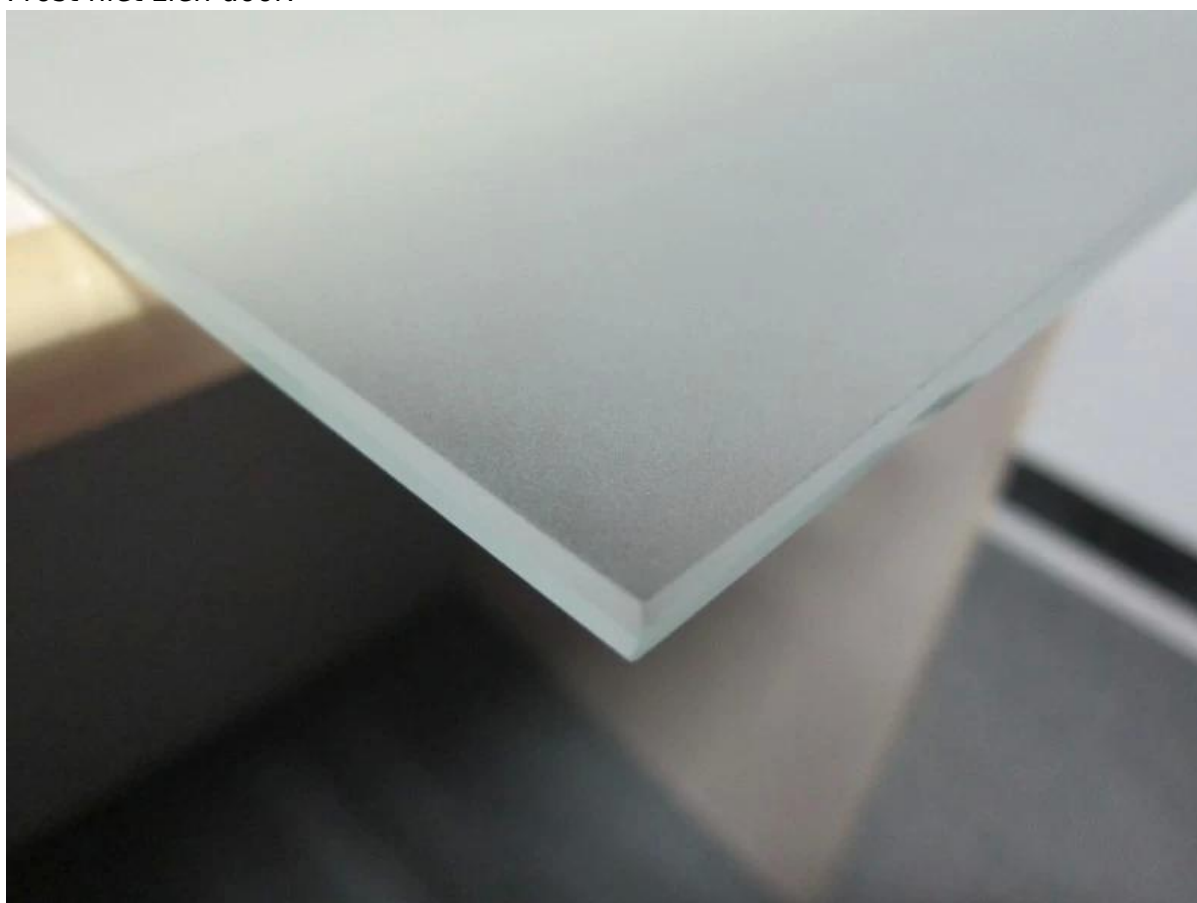

Gehard glas

Voordeel: veilig, sterk en onschuldig als in stukken gebroken;

Dikte: 6-12mm voor omheining, traliewerk, balustrade;

grootte en vorm: op maat en vorm;

Kleur: helder, vorst, grijs niet doorzien;

pakket: volledig triplex doos;

standaard: Australische standaard, voldoet aan de Amerikaanse bouwvoorschriften;

herkomst: Shenzhen, China

Duidelijk zien door gehard glas;

veilige rand en hoek;

Frost niet zien door: