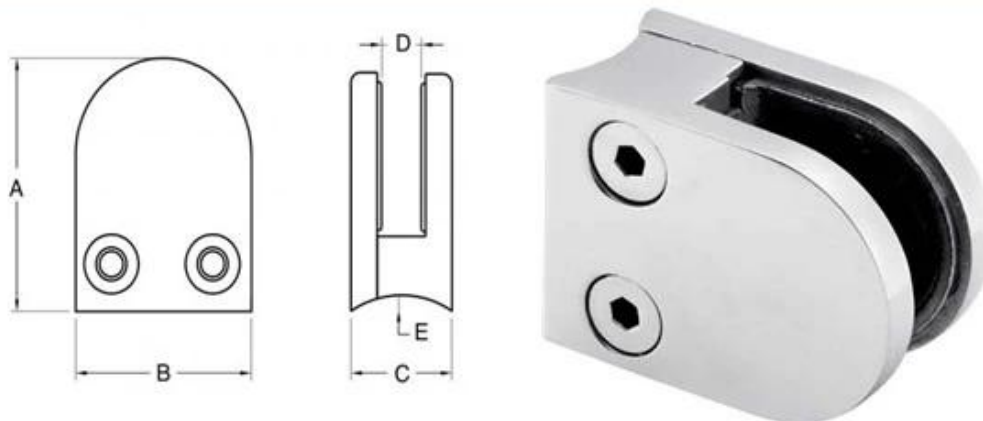

Aan palen roestvrij stalen klem ronde voor het houden van glas

Glasklem te plaatsen, glas tot glas klem, glas klem muur

Hier zijn foto van onze foto's:

Item No.	A	B	C	D	E
G103R	52	40	22	8	R-21.5
G104R	52	40	26	12	R-21.5
G105R	58	45	28	14	R-25.4