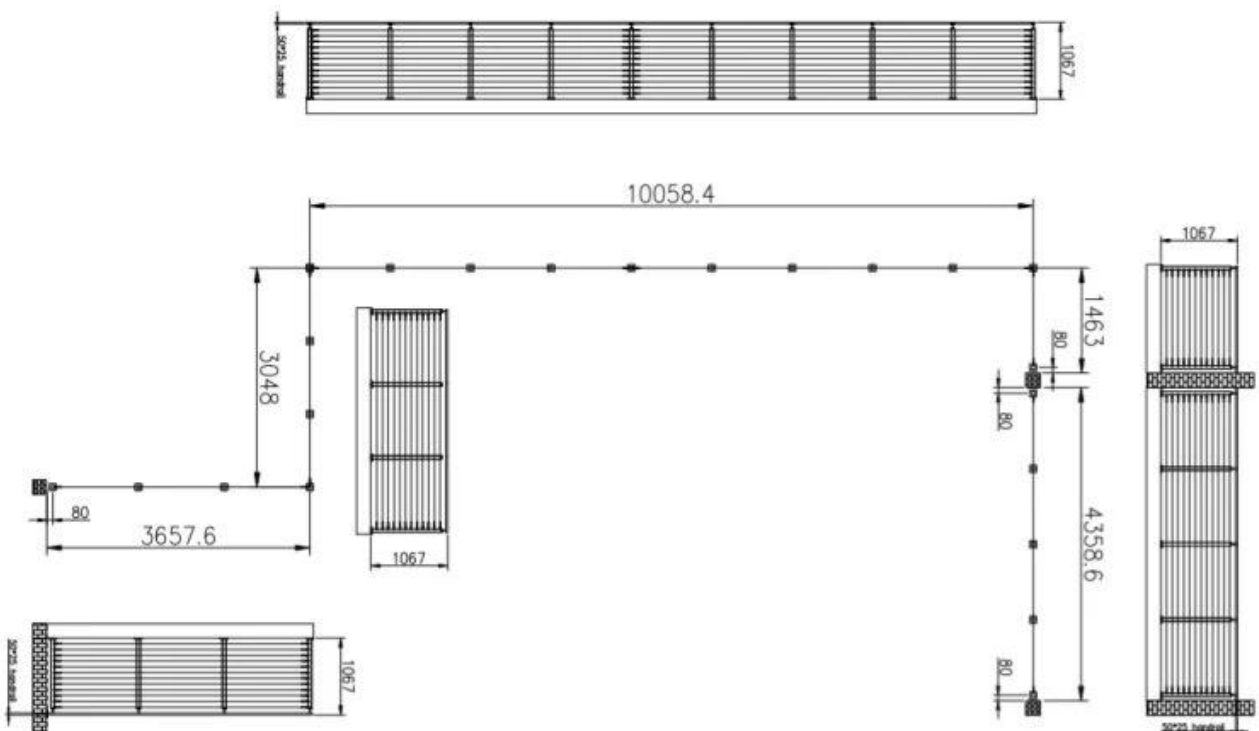

Productspecificaties

Productnaam	Kabelrailpaal van roestvrij staal
Modelnr.	LCH-122
Materiaal	304SS / 316SS
Oppervlakteafwerking	Satijn / Spiegelend / Zwart
Post grootte	Rond type: Dia. 42,4 / 50,8 mm; Vierkant type: 40 * 40/50 * 50 mm
Kabel maat	Dia.:3, 4, 5, 6 mm
Toepassing	Trap, balkon, dek Kabelleuning of staaldraadleuning

Op de vloer gemonteerde kabelrail

KEBIL 科比奥®

Square cable railing post

Material: 304SS/316SS

**Surface finish: Mirror/Satin/Powder Coated
Black/Electroplated Black**

Post size: 40*40mm/50*50mm

Cable size: 3mm, 4mm, 5mm, 6mm

Square post base plate and cover
On floor mounting to concrete/wood
Cover size: 98*98*6mm (L*W*H)

Top adjustable handrail brackets
Can connect with Round or Flat handrail as customer's requirements

Productshow

Vierkant type post

Zwarte relingpaal

Aan de zijkant gemonteerde vierkante paal

Ronde relingpaal

Tekening van kabelrail en relingpaal

Massaproductie

Foto inpakken

Projectfoto