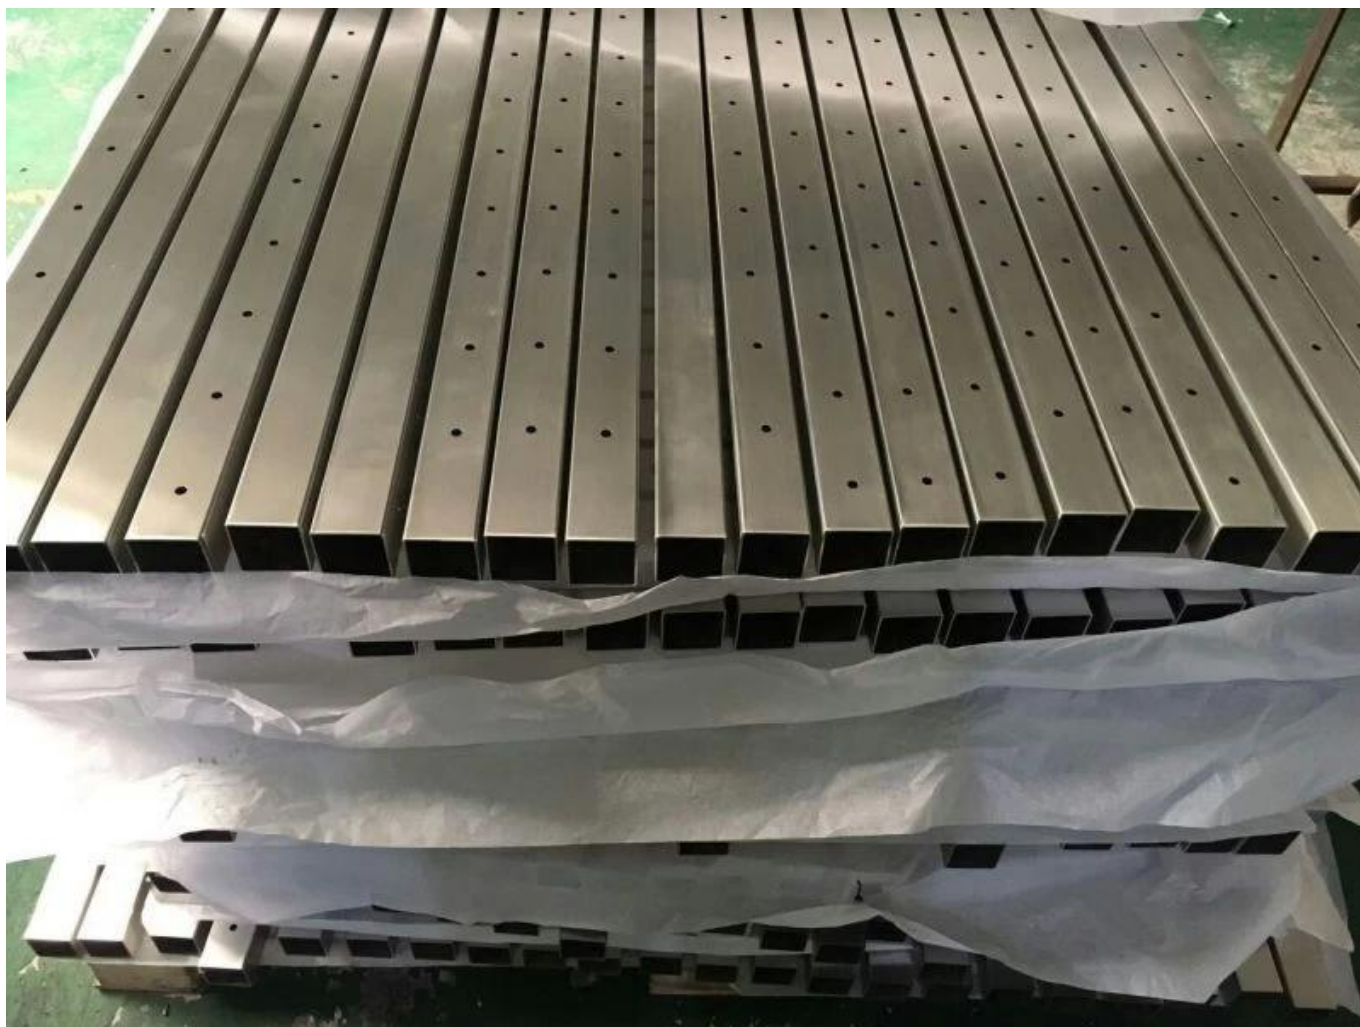

Productspecificaties

Productnaam	Kabelrailpaal van roestvrij staal
Modelnr.	LCH-122
Materiaal	304SS / 316SS
Oppervlakteafwerking	Satijn / Spiegelend / Zwart
Post grootte	Rond type: Dia. 42,4 / 50,8 mm; Vierkant type: 40 * 40/50 * 50 mm
Kabel maat	Dia.:3, 4, 5, 6 mm
Toepassing	Trap, balkon, dek Kabelleuning of staaldraadleuning

Square post base plate and cover
On floor mounting to concrete/wood
Cover size: 98*98*6mm (L*W*H)

Top adjustable handrail brackets
Can connect with Round or Flat handrail as customer's requirements

Productshow

Vierkant type post

Zwarte relingpaal

Aan de zijkant gemonteerde vierkante paal

Ronde relingpaal

Tekening van kabelrail en relingpaal

Massaproductie

Foto inpakken

Projectfoto