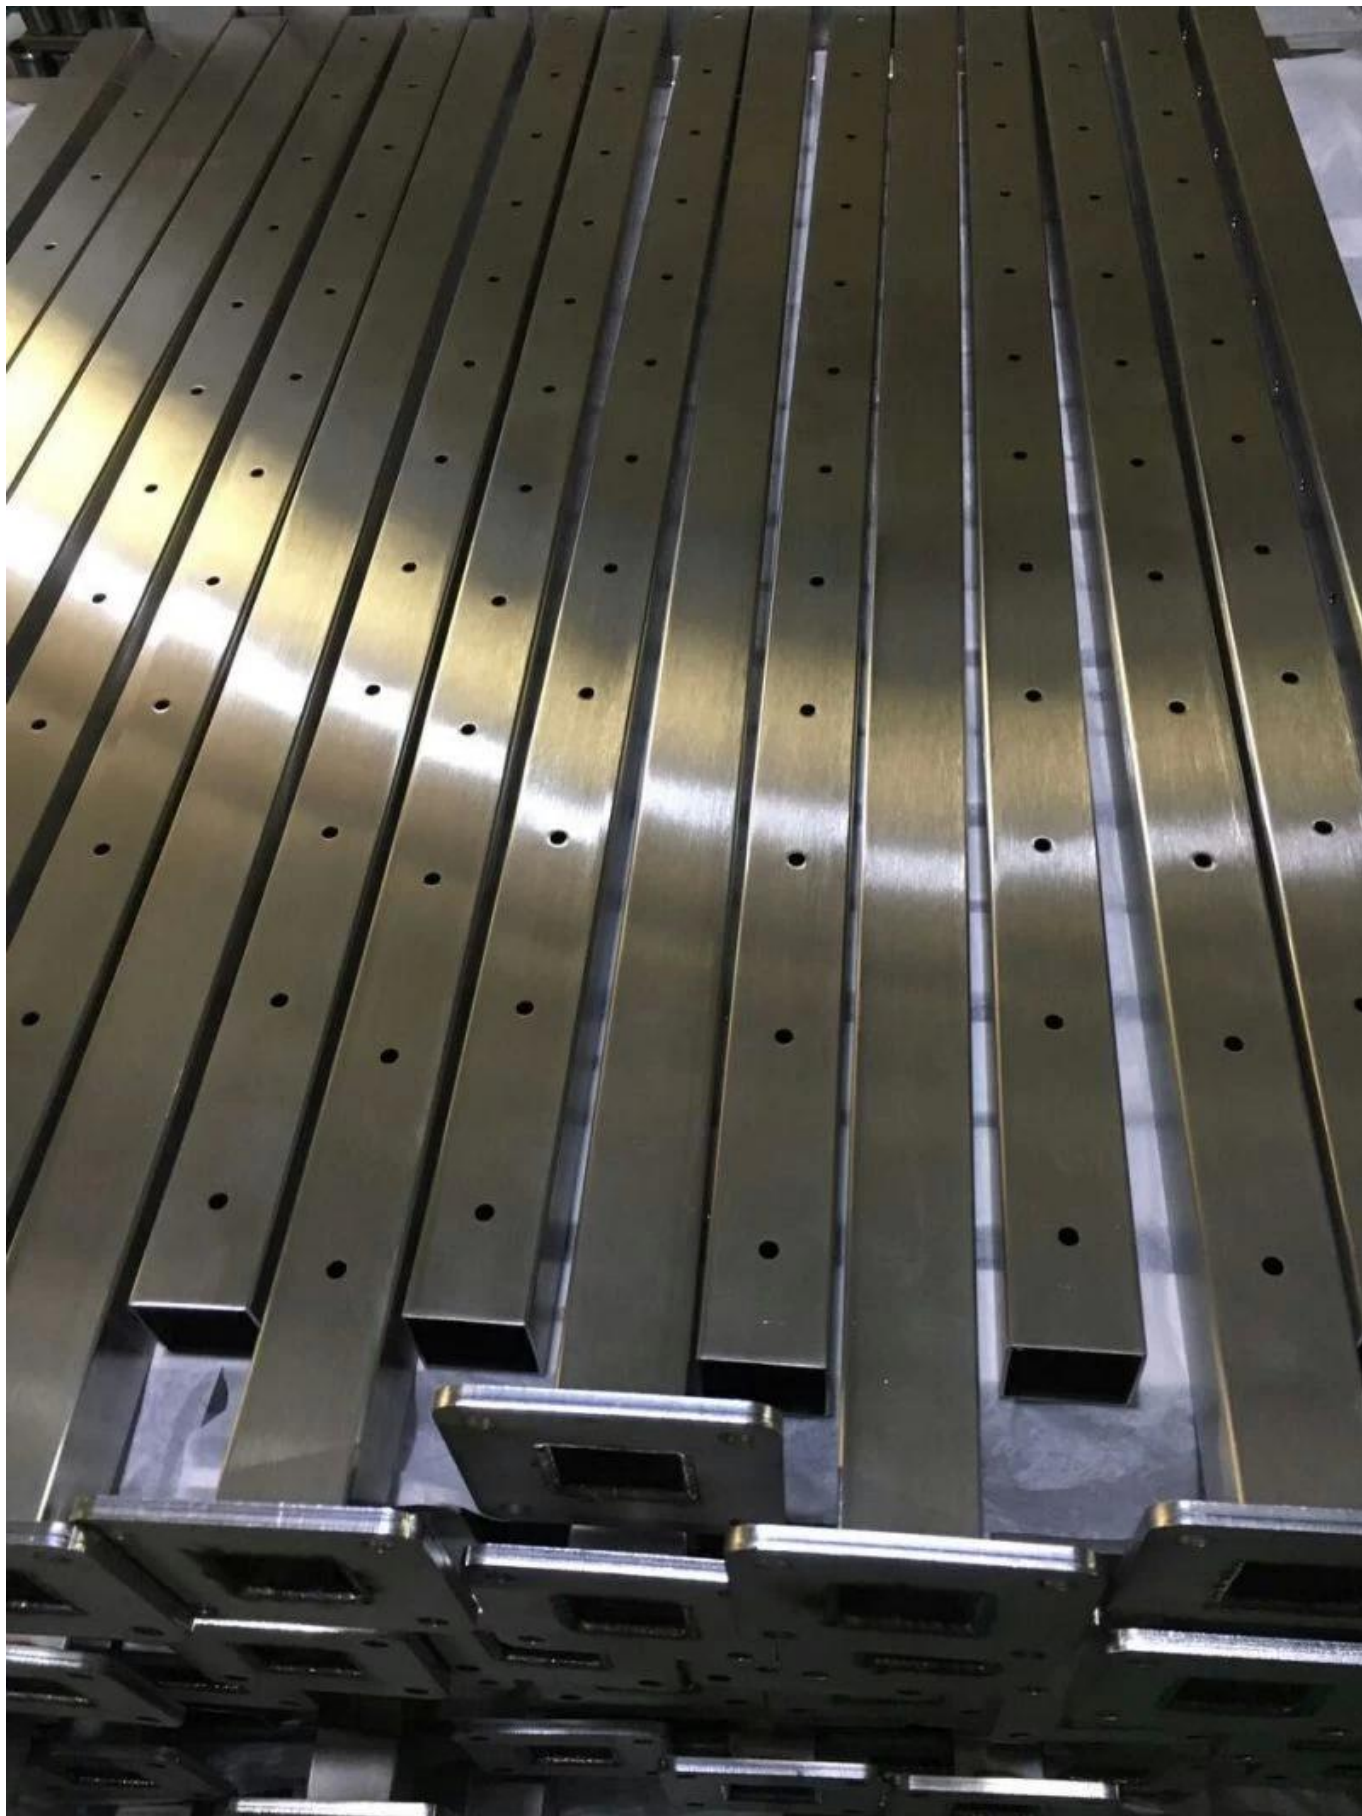

Productspecificaties

Productnaam	Kabelrailpaal van roestvrij staal
Modelnr.	LCH-122
Materiaal	304SS / 316SS
Oppervlakteafwerking	Satijn / Spiegelend / Zwart
Post grootte	Rond type: Dia. 42,4 / 50,8 mm; Vierkant type: 40 * 40/50 * 50 mm
Kabel maat	Dia.:3, 4, 5, 6 mm
Toepassing	Trap, balkon, dek Kabelleuning of staaldraadleuning

Vierkant type post

Zwarte relingpaal

Aan de zijkant gemonteerde vierkante paal

Ronde relingpaal

Tekening van kabelrail en relingpaal

Massaproductie

Foto inpakken

Projectfoto