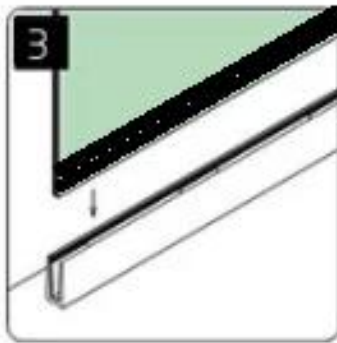

installation