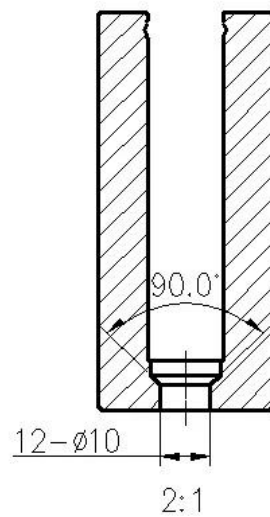

Aluminium U-kanaalinstallatie