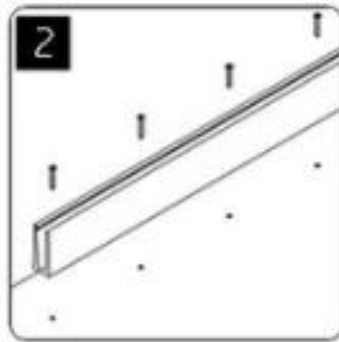

installation