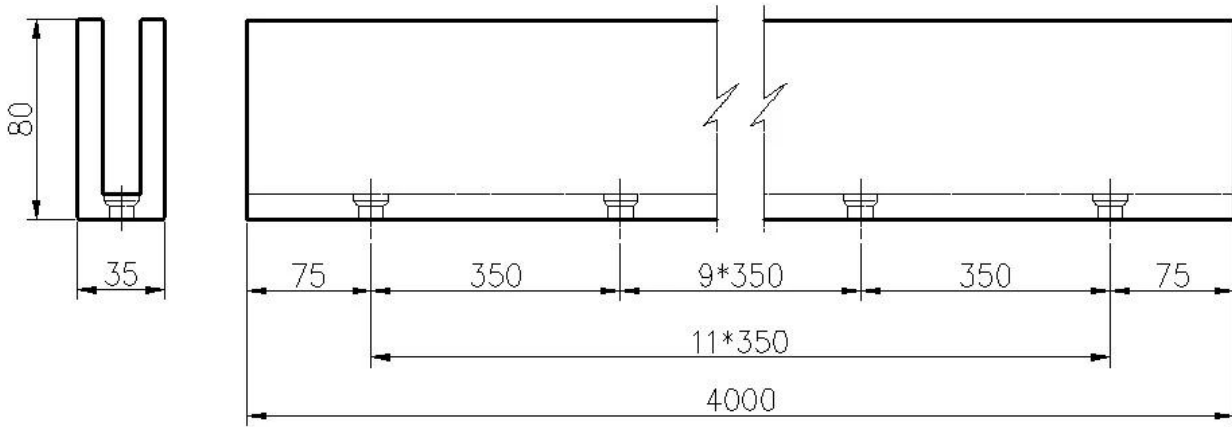

Aluminium U-kanaalinstallatie