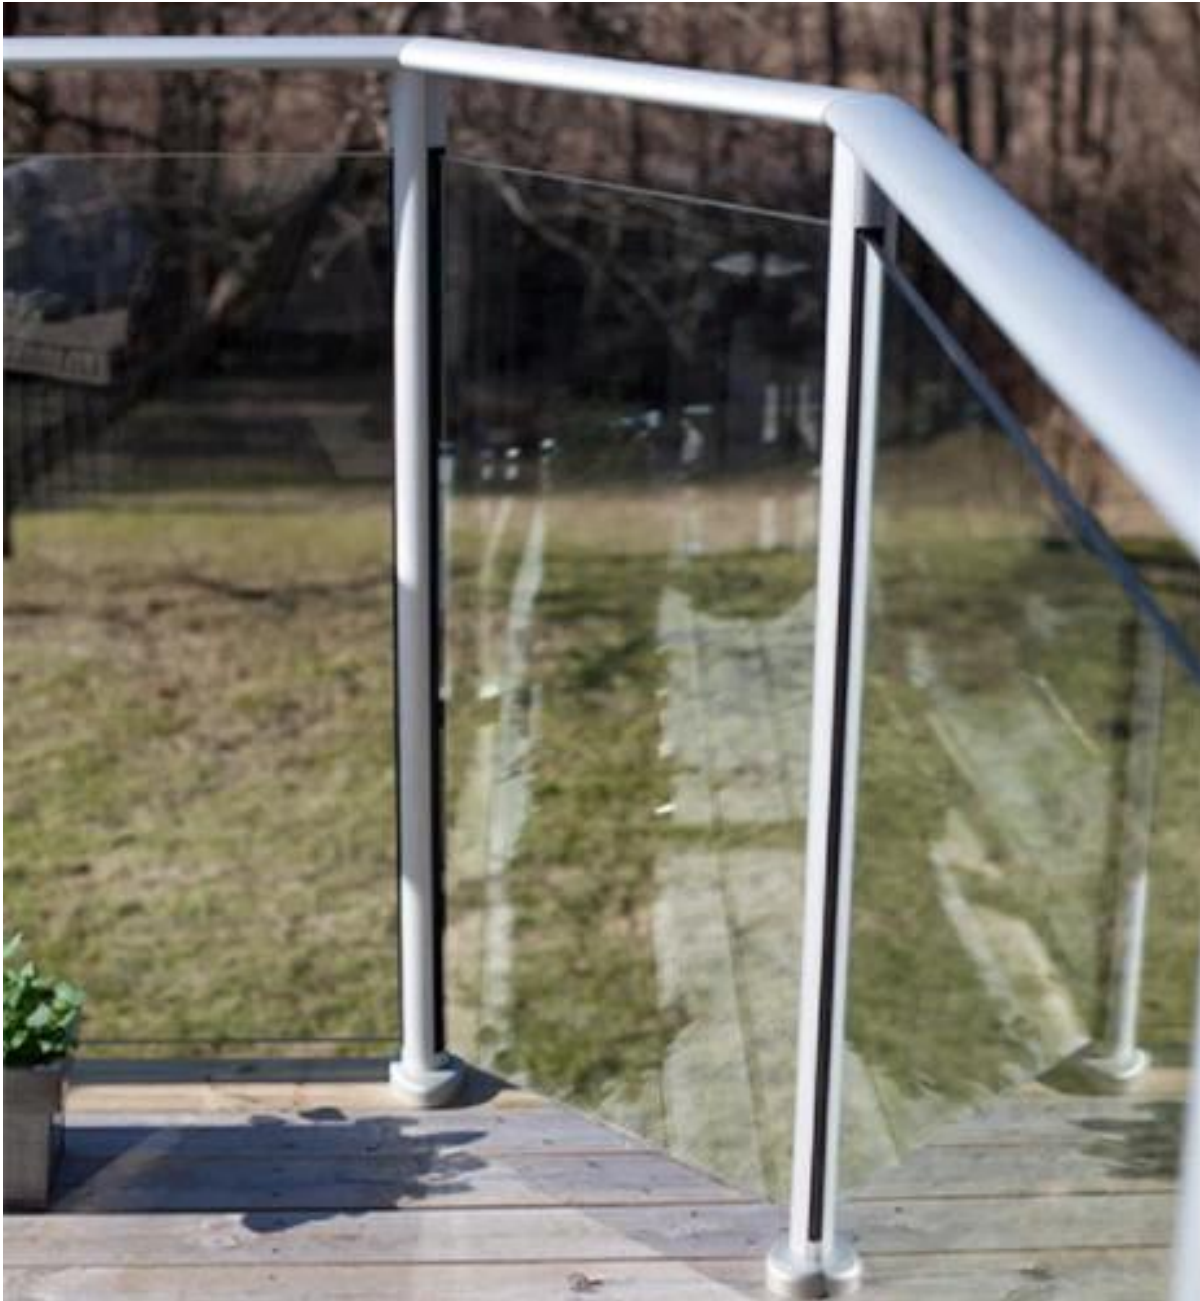

[gepoedercoat aluminium post, aluminium glazen balustrade post, voor zwembad hekwerk / balkon reling](#)

[Over ons, glazen balustrade systeem, outdoor glazen balustrade, leuning naar buiten stappen, zwembad hek hardware, staaldraad reling,neem dan contact met mij zonder aarzeling.](#)

[Nieuws, glazen balustrade systeem, outdoor glazen balustrade, leuning naar buiten stappen, zwembad hek hardware, kabel railing, Kunt u ook meer weten over ons.](#)