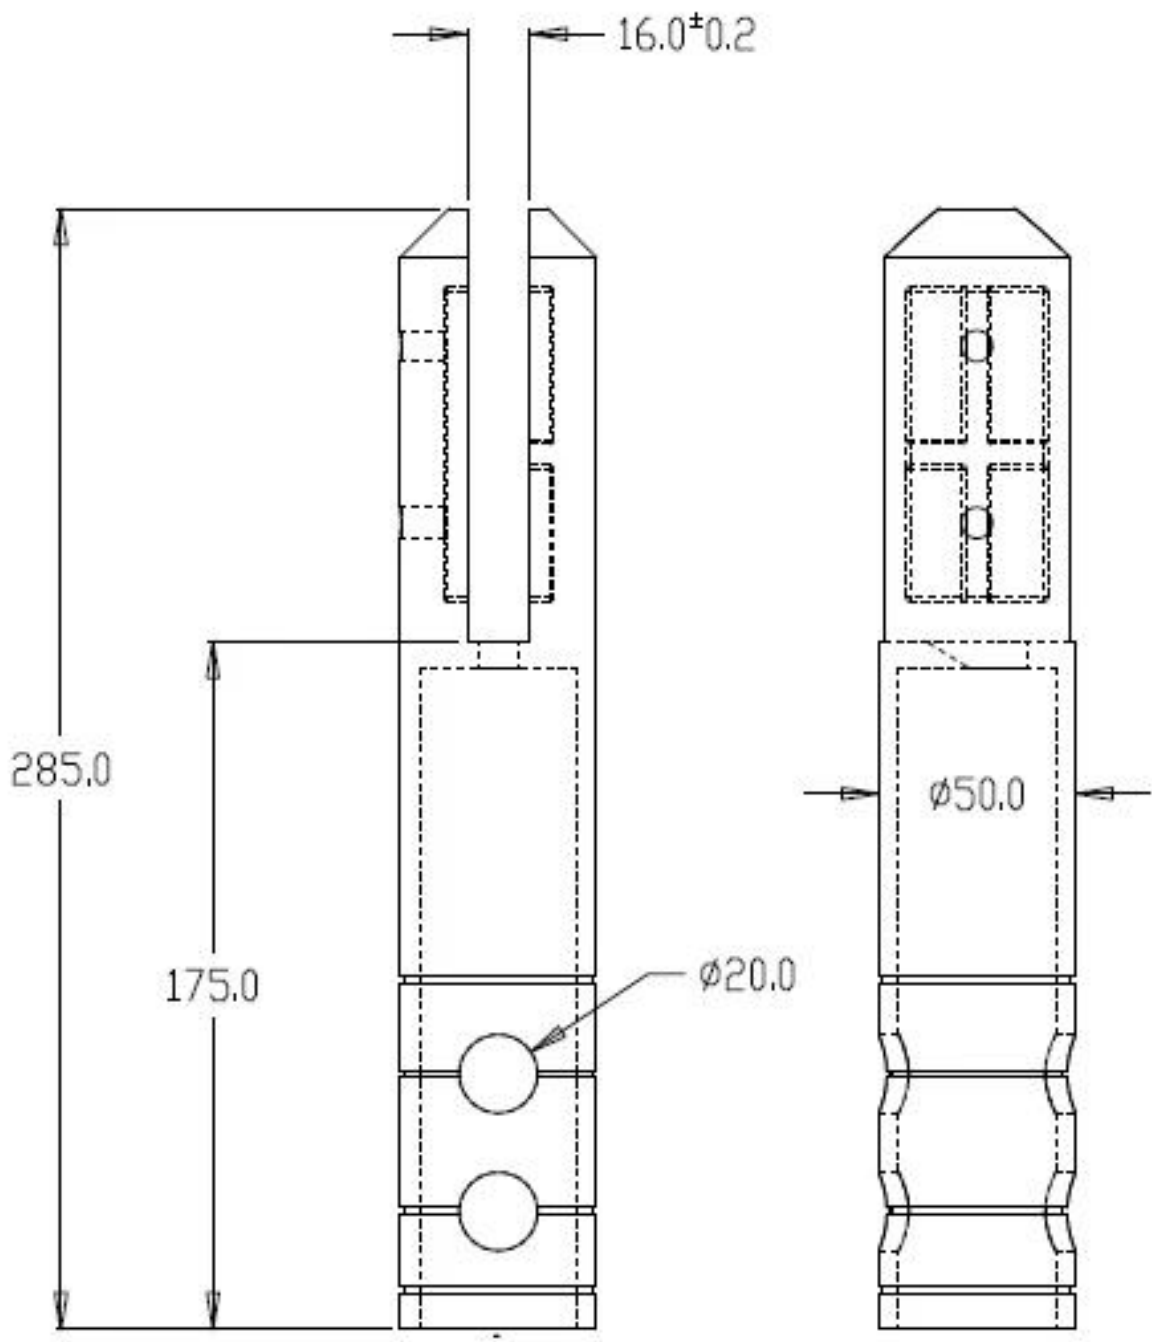

USA standaard roestvrij staal glas spon voor zwembad

Hier zijn de meest voorkomende gebruik 4 uitvoeringen:

Vierkante bodemplaat spie (SBM)

Vierkante kernboor spie (SCM)

Ronde voetplaat spie (RBM)

Ronde kernboor spie (RCM)

Tekeningen en foto van SBM

Tekenen en foto van RBM

Tekenen en foto van SCM en RCM

Voor meer informatie, bel of e-mail me.

Tel: +86 13266706610

E-mail: Sales06@launch-china.cn