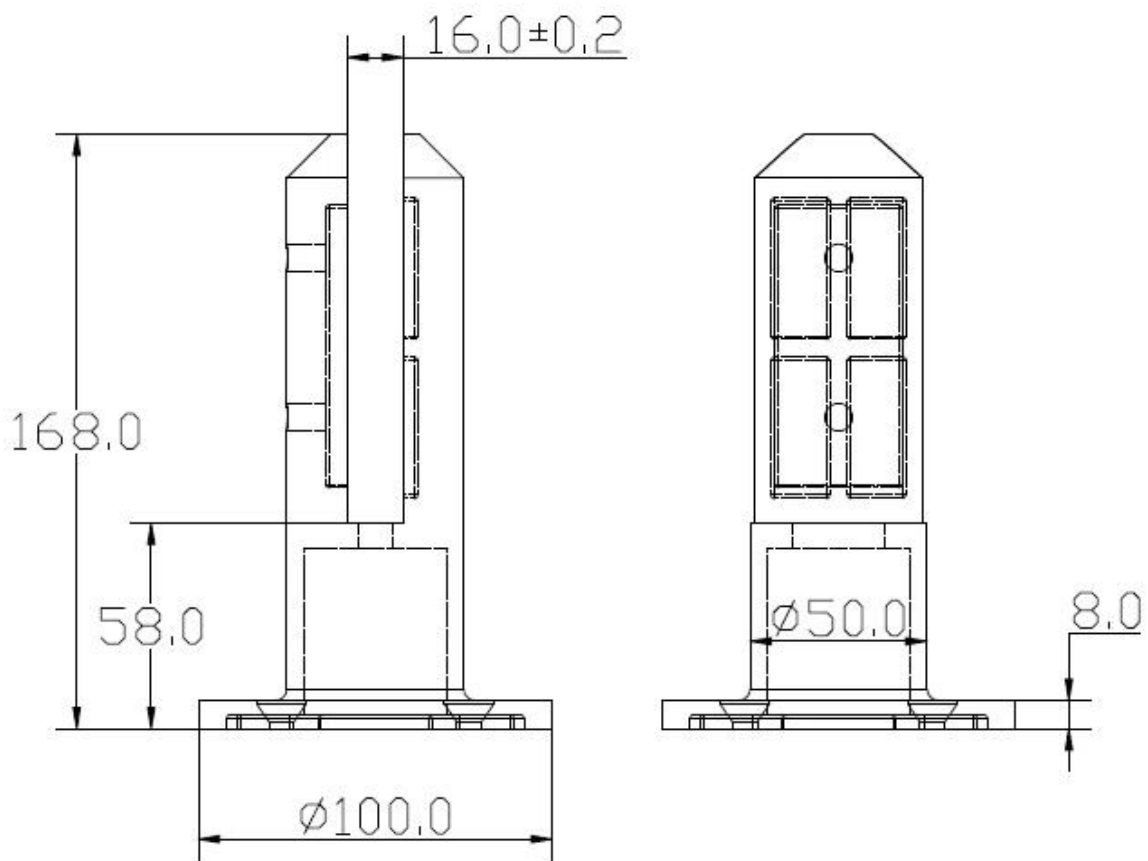

USA standaard roestvrij staal glas spon voor zwembad

Hier zijn de meest voorkomende gebruik 4 uitvoeringen:

Vierkante bodemplaat spie (SBM)

Vierkante kernboor spie (SCM)

Ronde voetplaat spie (RBM)

Ronde kernboor spie (RCM)

Tekeningen en foto van SBM

Tekenen en foto van RBM

Tekenen en foto van SCM en RCM

Voor meer informatie, bel of e-mail me.

Tel: +86 13266706610

E-mail: Sales06@launch-china.cn