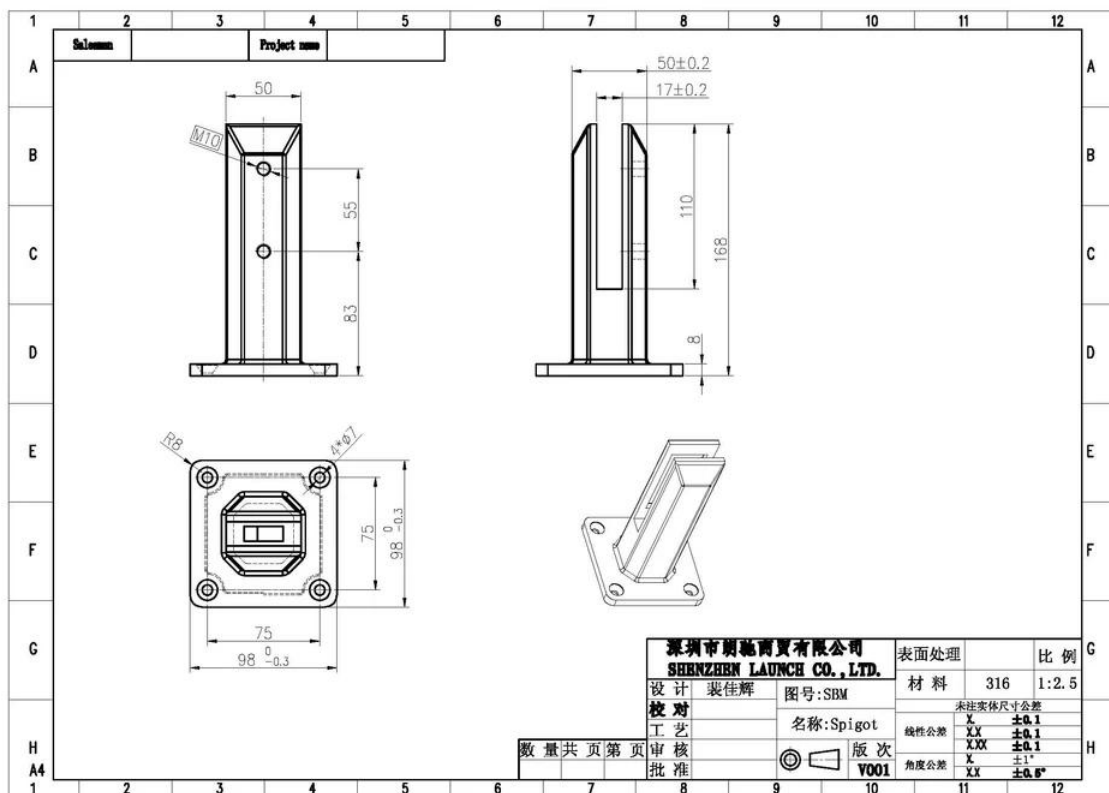

USA standaard roestvrij staal glas spon voor zwembad

Hier zijn de meest voorkomende gebruik 4 uitvoeringen:

Vierkante bodemplaat spie (SBM)

Vierkante kernboor spie (SCM)

Ronde voetplaat spie (RBM)

Ronde kernboor spie (RCM)

Tekeningen en foto van SBM

Tekenen en foto van RBM

Tekenen en foto van SCM en RCM

Voor meer informatie, bel of e-mail me.

Tel: +86 13266706610

E-mail: Sales06@launch-china.cn