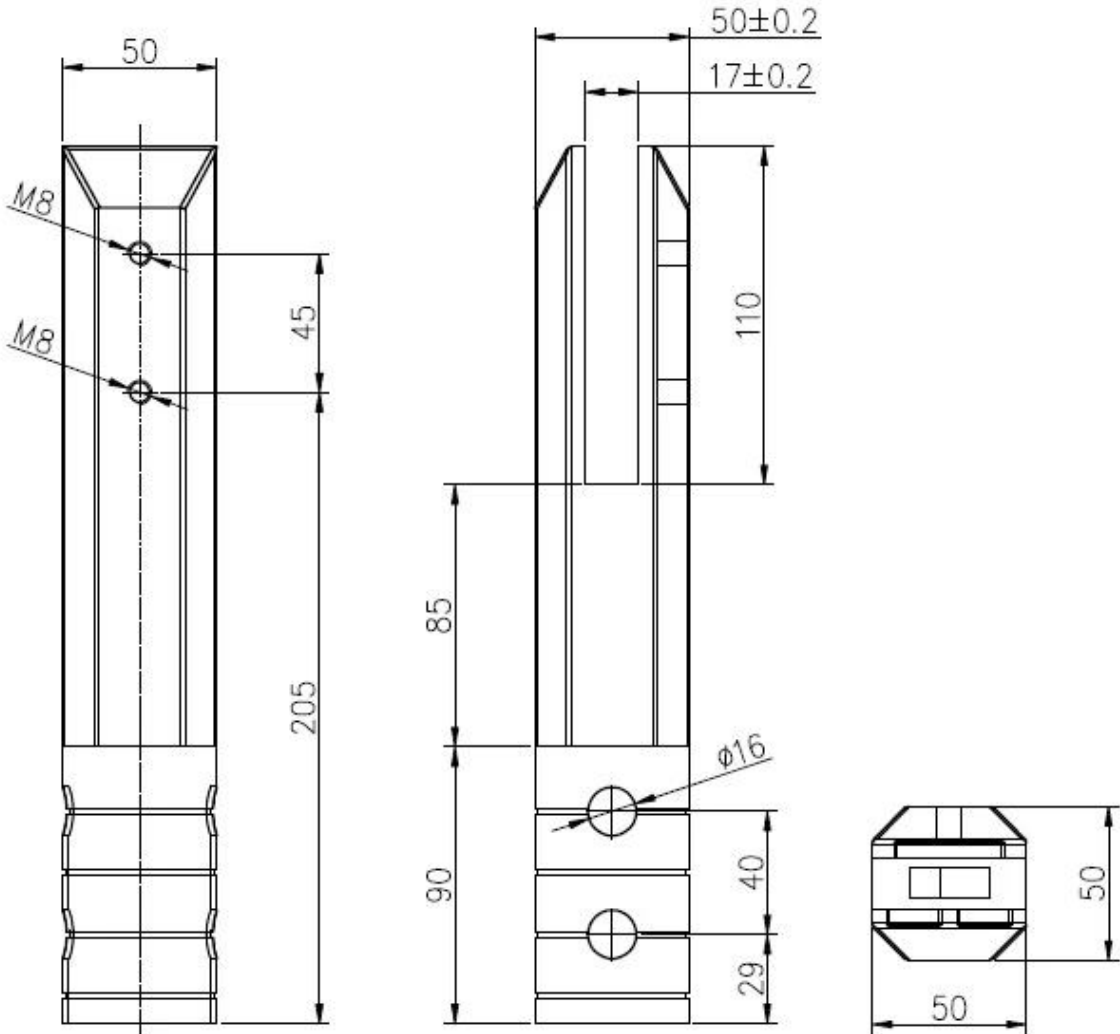

USA standaard roestvrij staal glas spon voor zwembad

Hier zijn de meest voorkomende gebruik 4 uitvoeringen:

Vierkante bodemplaat spie (SBM)

Vierkante kernboor spie (SCM)

Ronde voetplaat spie (RBM)

Ronde kernboor spie (RCM)

Tekeningen en foto van SBM

Tekenen en foto van RBM

Tekenen en foto van SCM en RCM

Voor meer informatie, bel of e-mail me.

Tel: +86 13266706610

E-mail: Sales06@launch-china.cn