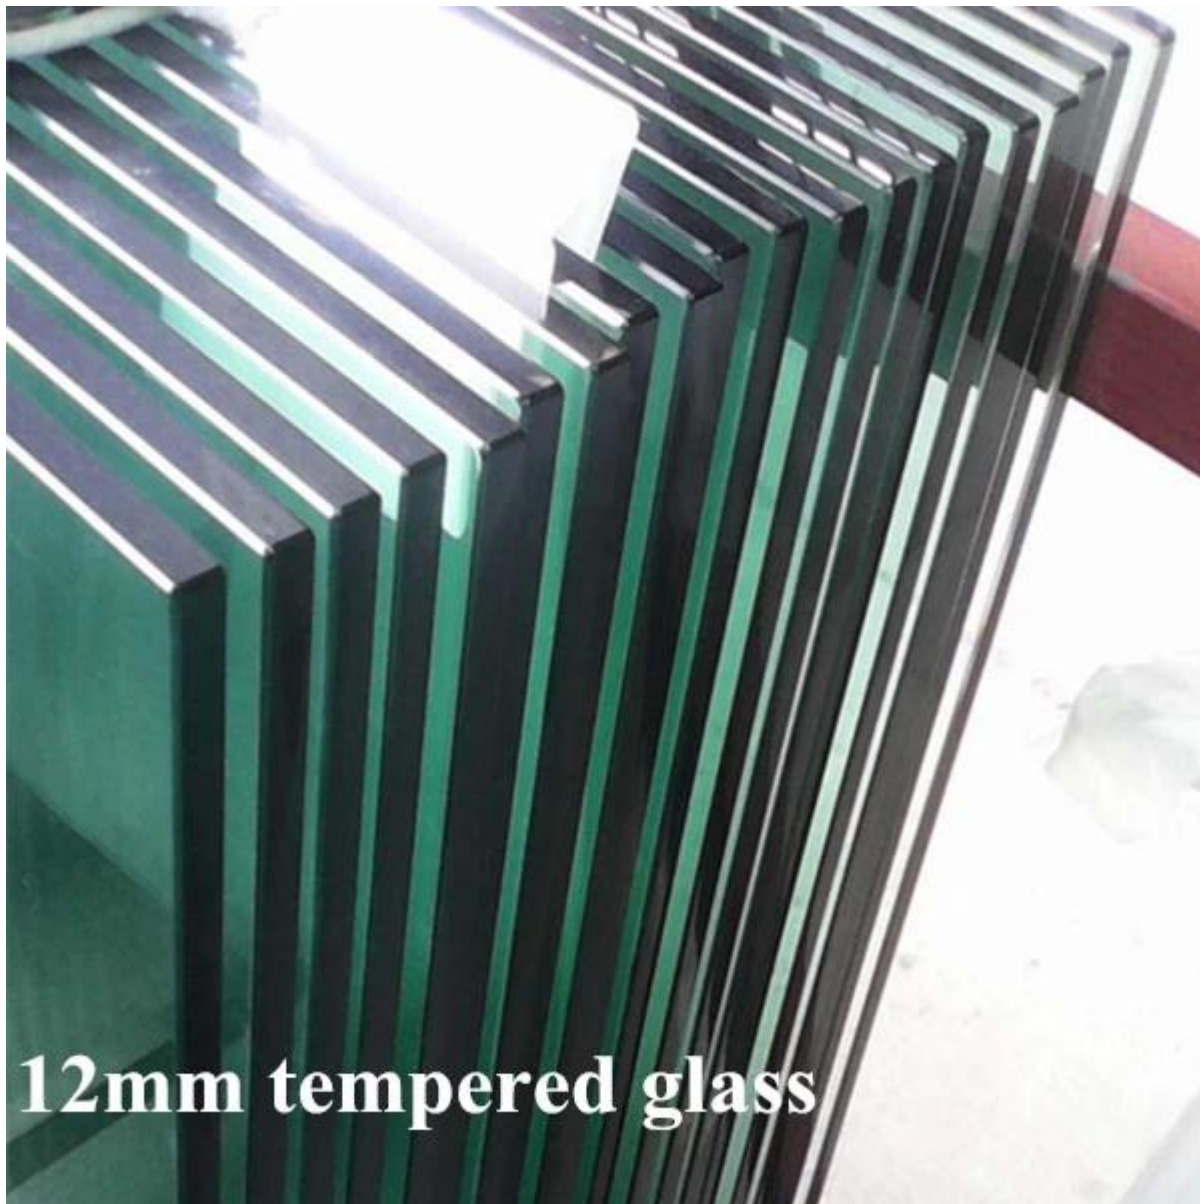

Balkon reling ontwerpen zullen in overweging worden genomen wanneer mensen beginnen na te denken over het installeren van een hek rond hun balkons.

Glazen balustrade is een van de meest populaire balkon hek ontwerpen. De roestvrijstalen reling bericht geeft je verbluffende look en van hoge kwaliteit. Heldere glazen panelen geeft u een vrij uitzicht als het uitzicht op de stad of uw huis achtertuin.

Meestal voor gebruik buitenshuis, raden wij u 316 roestvrij staal als er altijd winderig, regenachtig en besneeuwde weer buiten, 316 SS is van veel betere weerstand tegen corrosie.

Ten aanzien van glazen panelen, kunt u kiezen voor 10mm, 12mm of gelaagd glas.

12mm tempered glass