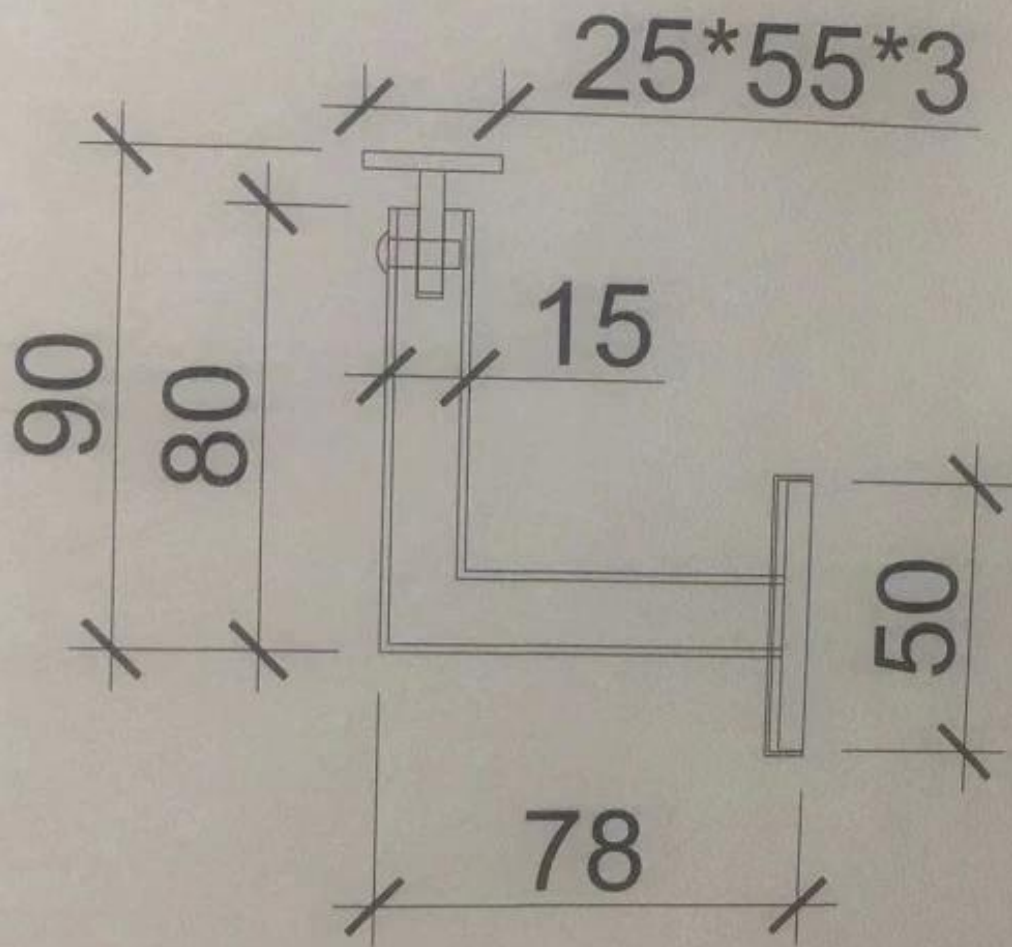

productnaam RVS Leuning Beugel

Modelnummer P715

Materiaal 304 / 316L

MOQ 1 stuk

Tijd om te bezorgen Normaal gesproken 7-10 dagen voor monsters, 30-55 dagen voor massa-orders.

Betaling T/T, LC, Contant geld, enz. Normaal 30% door T/T vooraf, saldo dat vóór verzending moet worden betaald.

Verpakking Elk stuk wordt verpakt door parelhout, vervolgens worden meerdere stukken in een doos verpakt

Dimensie:

Welkom bij contact voor verdere details:

Vooravond

E-mail: sales03@launch-china.cn

HP/WhatsApp: 8613686807796