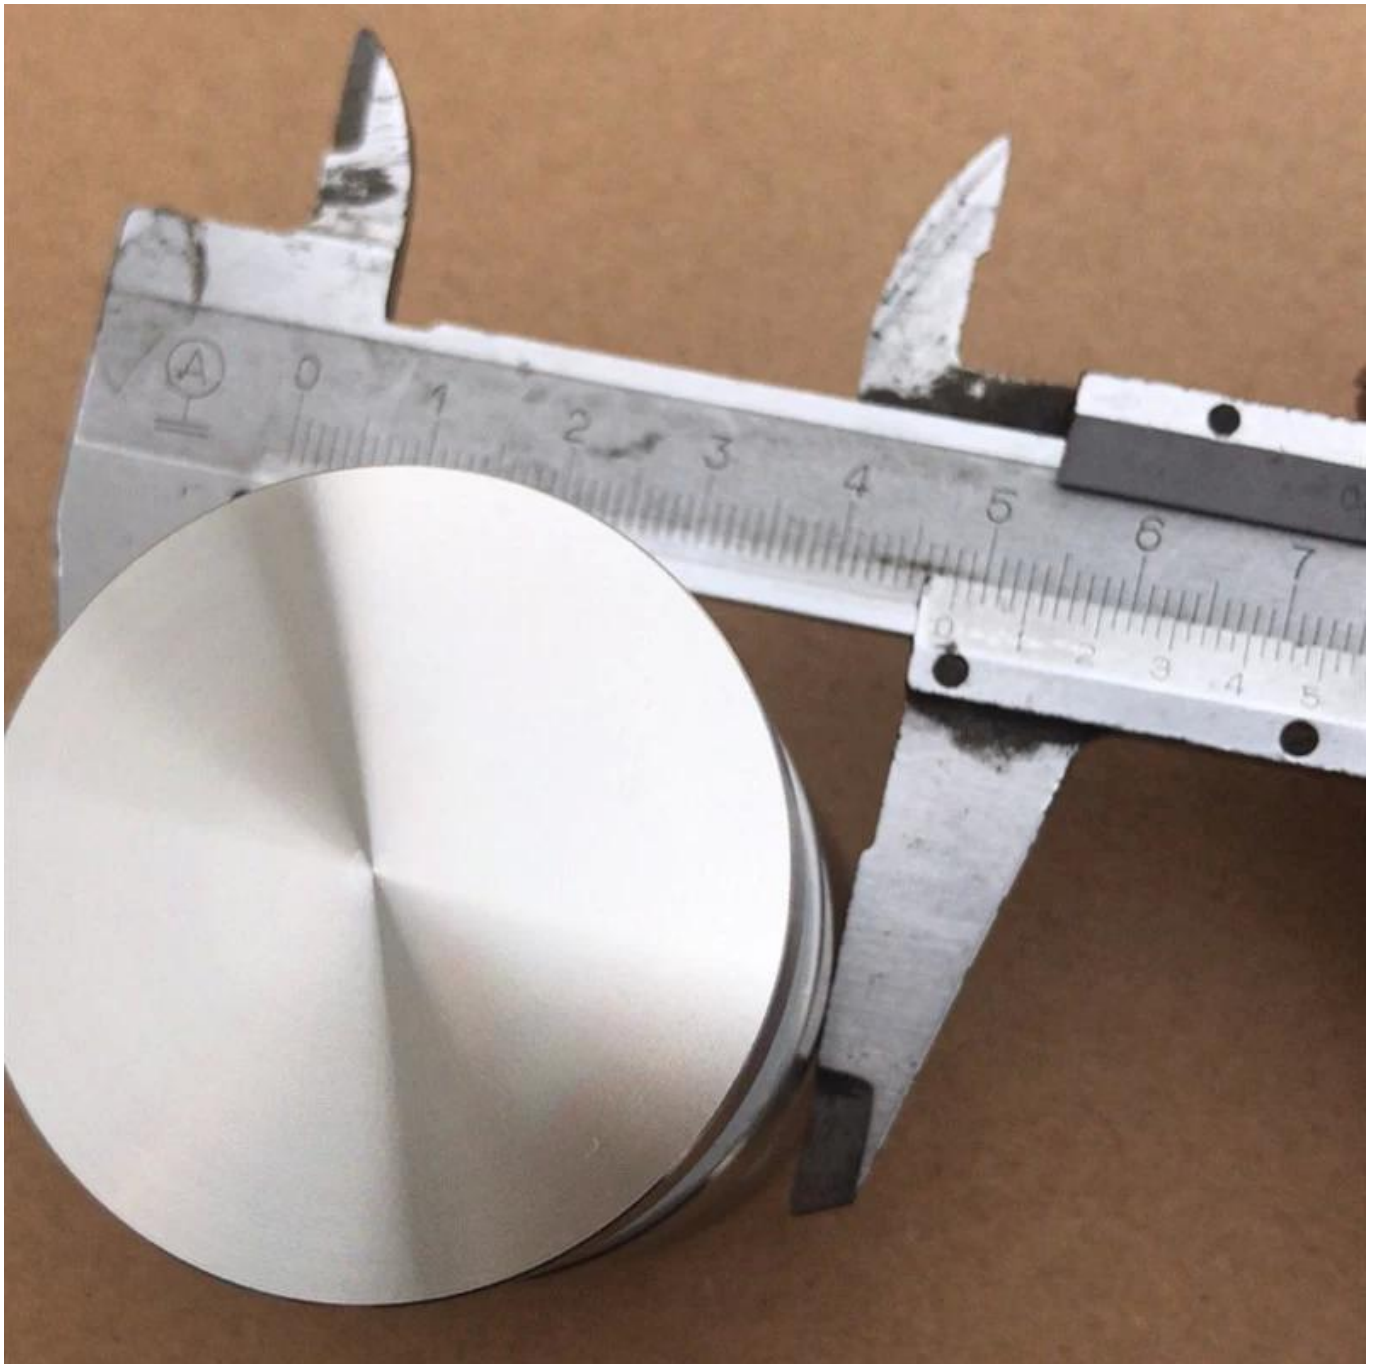

Groothandel 10-12mm roestvrij staal glas tot muurafstand verstelbare standoffklemmen voor frameleze glas balustrade balustrades.

1) Specificaties

Voorglasdikte	10-19mm
Materiaal	304/316roestvrijstaal
Af hebben	satijnspeigelmatzwart
Matenbeschikbaar	30/38/40/45 / 50mmaangepast
Glasgaten	Nodig zijn
Montage	betonofhoutmonteren

Afmetingen voor verstelbare standoff & bouten -

Bewerkte afwerking van 10-12mm roestvrijstalen verstelbare standoffklemmen-

Matte zwarte afwerking van 10-12mm roestvrijstalen verstelbare standoffklemmen -

Part No.	Material	Finish	Body	Bolt size
<ul style="list-style-type: none"> ▪ SF-38Z 	<ul style="list-style-type: none"> ▪ AISI 304 ▪ AISI 316 	<ul style="list-style-type: none"> ▪ Satin ▪ Mirror 	<ul style="list-style-type: none"> ▪ hollow type ▪ 38x7.5;38x38mm ▪ silicon rubber gasket included 	<ul style="list-style-type: none"> ▪ M8x70 hexagonal screw

Part No.	Material	Finish	Body	Mounting plate size
<ul style="list-style-type: none"> ▪ SF-50T 	<ul style="list-style-type: none"> ▪ AISI 304 ▪ AISI 316 	<ul style="list-style-type: none"> ▪ Satin ▪ Mirror 	<ul style="list-style-type: none"> ▪ 50x10;50x30mm ▪ silicon rubber gasket included 	<ul style="list-style-type: none"> ▪ 200x100x10mm