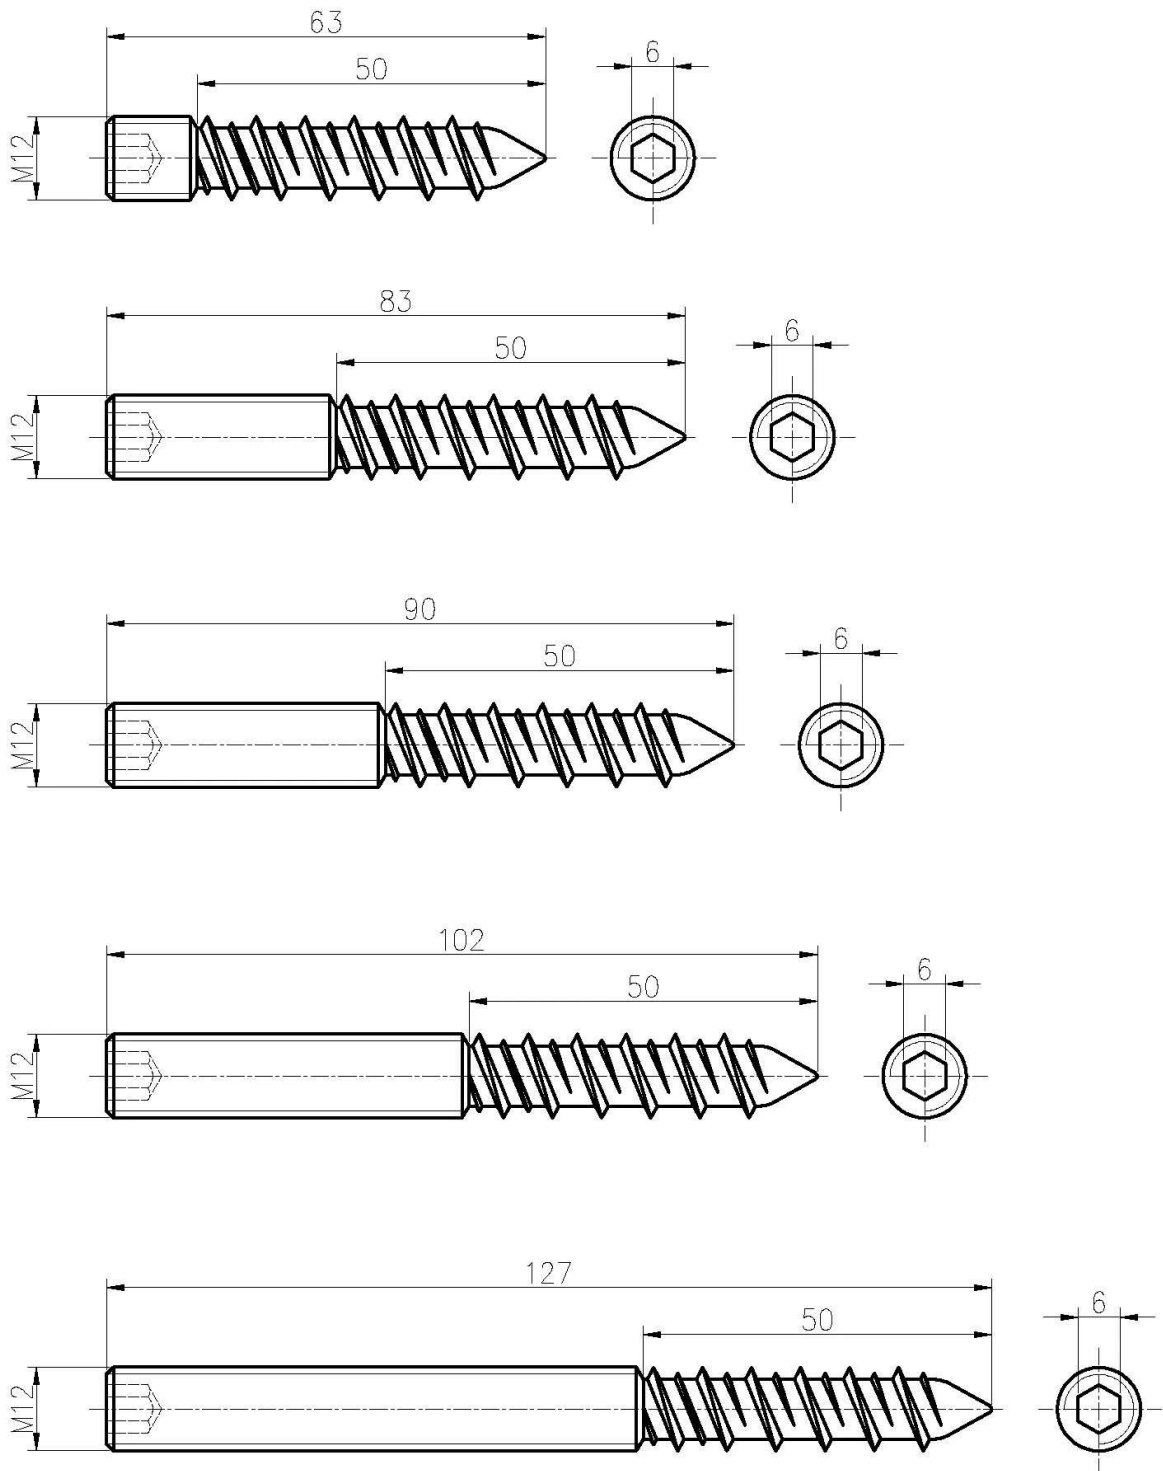

Bewerkte afwerking van 10-12mm roestvrijstalen verstelbare standoffklemmen-