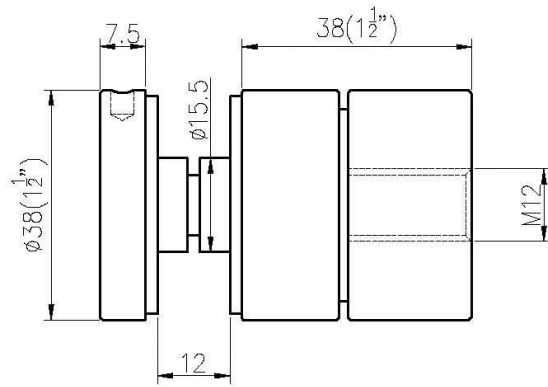

Groothandel 10-12mm roestvrij staal glas tot muurafstand verstelbare standoffklemmen voor frameleze glas balustrade balustrades.

1) Specificaties

Voorglasdikte	10-19mm
Materiaal	304/316roestvrijstaal
Af hebben	satijnspeigelmatzwart
Matenbeschikbaar	30/38/40/45 / 50mmaangepast
Glasgaten	Nodig zijn
Montage	betonofhoutmonteren

Afmetingen voor verstelbare standoff & bouten -

Bewerkte afwerking van 10-12mm roestvrijstalen verstelbare standoffklemmen-

Matte zwarte afwerking van 10-12mm roestvrijstalen verstelbare standoffklemmen -

Meer ontwerpen voor glazen standoffering:

Part No.	Material	Finish	Body	Bolt size
<ul style="list-style-type: none"> ▪ SF-30 ▪ SF-40 ▪ SF-50 ▪ SF-50A 	<ul style="list-style-type: none"> ▪ AISI 304 ▪ AISI 316 	<ul style="list-style-type: none"> ▪ Satin ▪ Mirror 	<ul style="list-style-type: none"> ▪ 30x10; 30x25mm ▪ 40x10; 40x30mm ▪ 50x12; 50x30mm ▪ 50x12; 50x50mm ▪ silicon rubber gasket included 	<ul style="list-style-type: none"> ▪ M10x120 bolt ▪ M10x72 wood screw ▪ M8x100 bolt ▪ M8 x72 wood screw

Part No.	Material	Finish	Body	Bolt size
<ul style="list-style-type: none"> ▪ SF-38Z 	<ul style="list-style-type: none"> ▪ AISI 304 ▪ AISI 316 	<ul style="list-style-type: none"> ▪ Satin ▪ Mirror 	<ul style="list-style-type: none"> ▪ hollow type ▪ 38x7.5;38x38mm ▪ silicon rubber gasket included 	<ul style="list-style-type: none"> ▪ M8x70 hexagonal screw