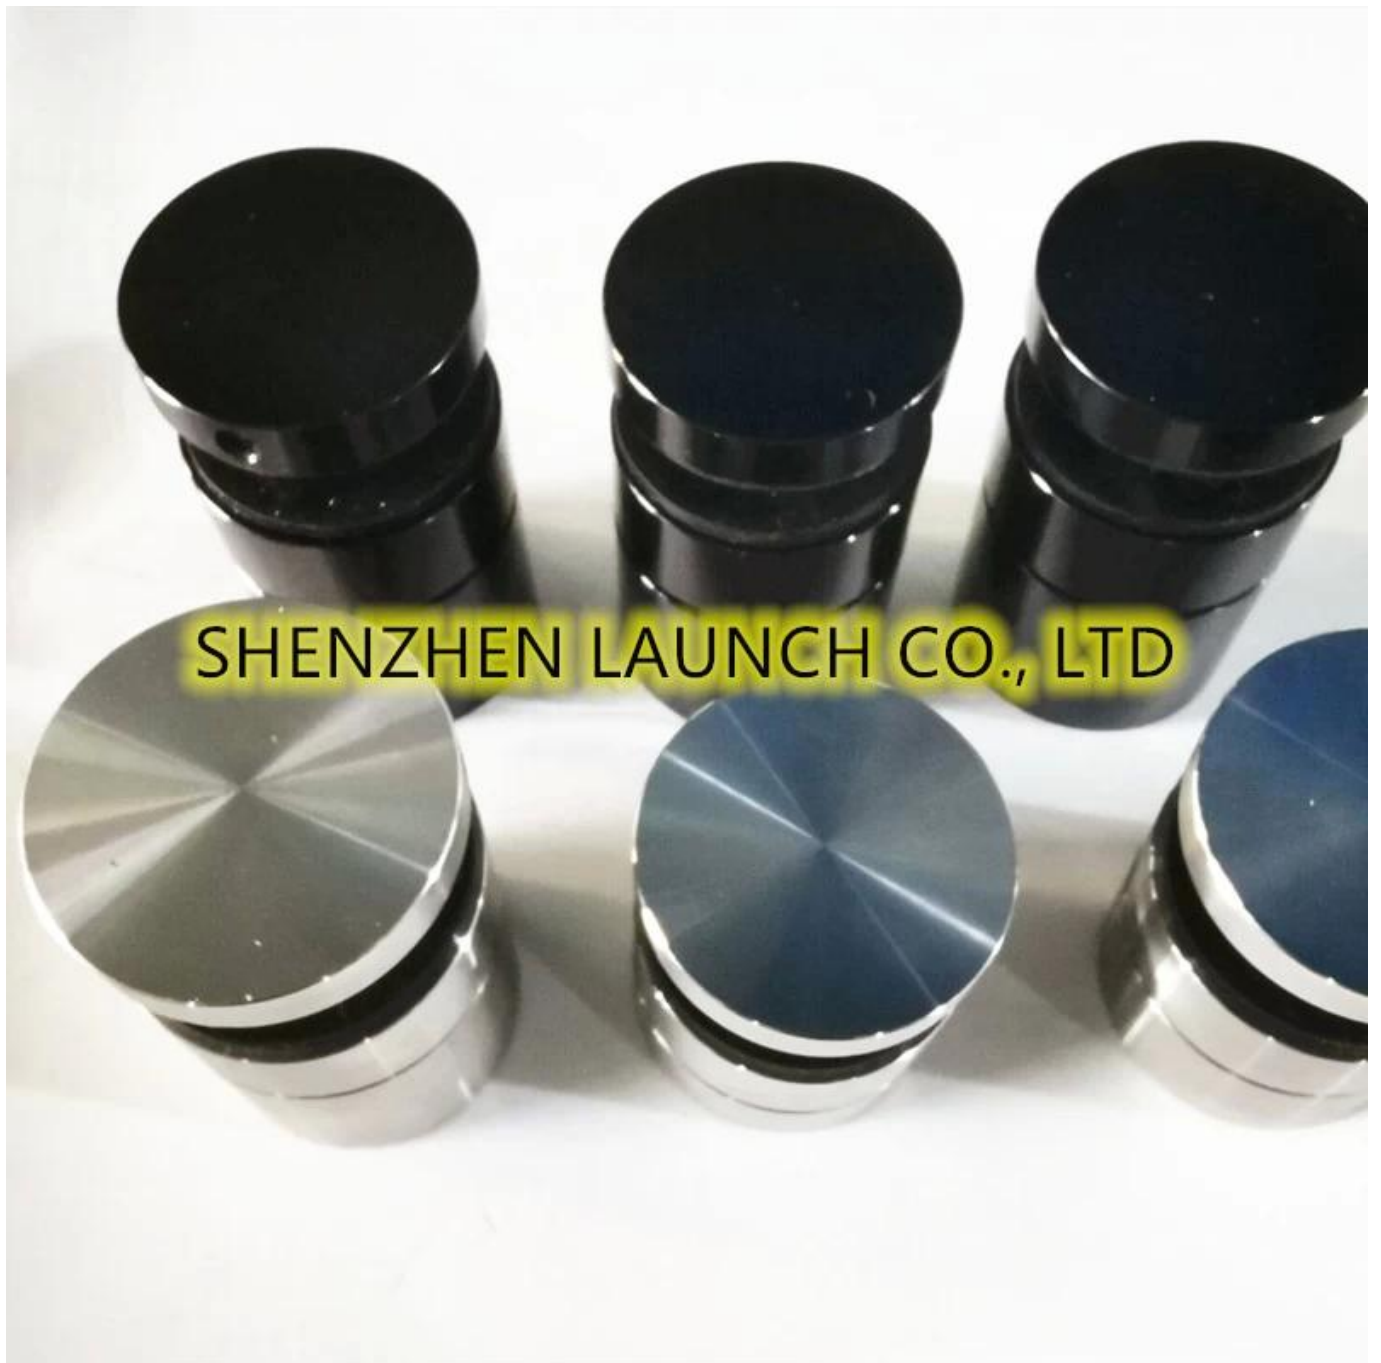

Groothandel 10-12mm roestvrij staal glas tot muurafstand verstelbare standoffklemmen voor frameleze glas balustrade balustrades.

1) Specificaties

Voorglasdikte	10-19mm
Materiaal	304/316roestvrijstaal
Af hebben	satijnspeigelmatzwart
Matenbeschikbaar	30/38/40/45 / 50mmaangepast
Glasgaten	Nodig zijn
Montage	betonofhoutmonteren

Afmetingen voor verstelbare standoff & bouten -

Bewerkte afwerking van 10-12mm roestvrijstalen verstelbare standoffklemmen-

Matte zwarte afwerking van 10-12mm roestvrijstalen verstelbare standoffklemmen -

Meer ontwerpen voor glazen standoffering:

Part No.	Material	Finish	Body	Bolt size
<ul style="list-style-type: none"> ▪ SF-30 ▪ SF-40 ▪ SF-50 ▪ SF-50A 	<ul style="list-style-type: none"> ▪ AISI 304 ▪ AISI 316 	<ul style="list-style-type: none"> ▪ Satin ▪ Mirror 	<ul style="list-style-type: none"> ▪ 30x10; 30x25mm ▪ 40x10; 40x30mm ▪ 50x12; 50x30mm ▪ 50x12; 50x50mm ▪ silicon rubber gasket included 	<ul style="list-style-type: none"> ▪ M10x120 bolt ▪ M10x72 wood screw ▪ M8x100 bolt ▪ M8 x72 wood screw

Part No.	Material	Finish	Body	Bolt size
<ul style="list-style-type: none"> ▪ SF-38Z 	<ul style="list-style-type: none"> ▪ AISI 304 ▪ AISI 316 	<ul style="list-style-type: none"> ▪ Satin ▪ Mirror 	<ul style="list-style-type: none"> ▪ hollow type ▪ 38x7.5;38x38mm ▪ silicon rubber gasket included 	<ul style="list-style-type: none"> ▪ M8x70 hexagonal screw