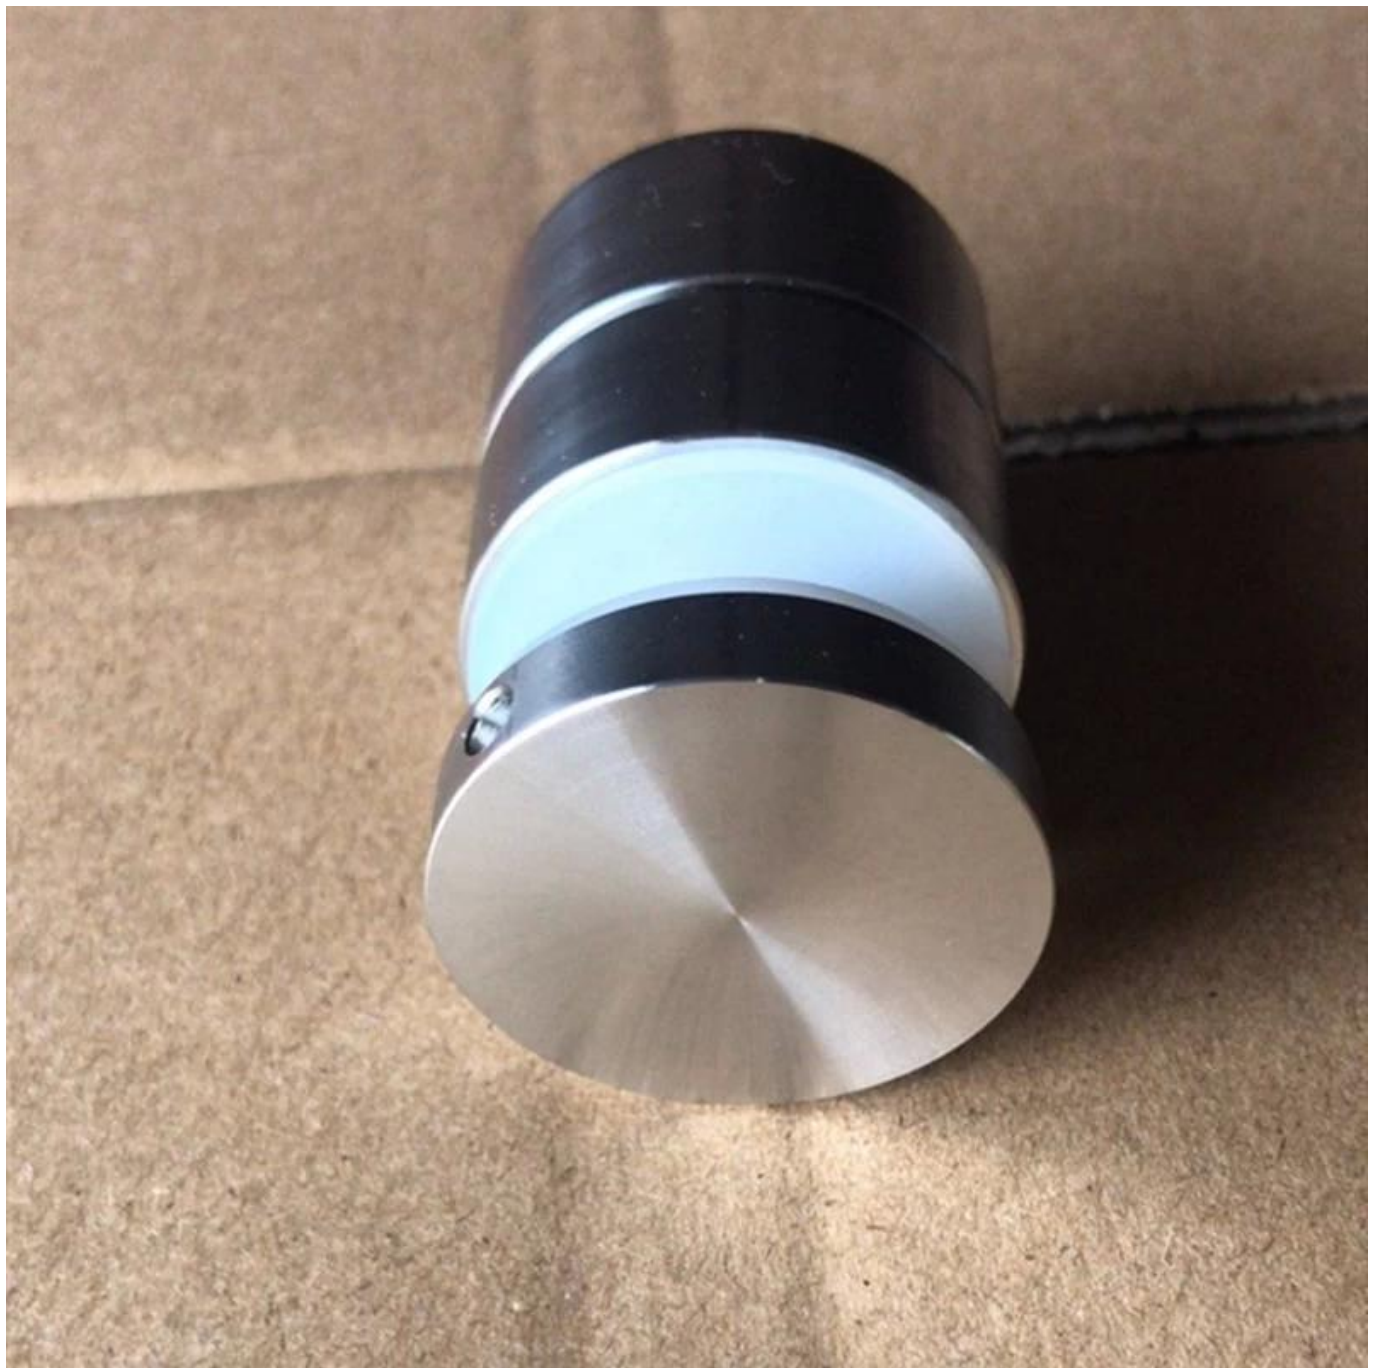

Groothandel 10-12mm roestvrij staal glas tot muurafstand verstelbare standoffklemmen voor frameleze glas balustrade balustrades.

1) Specificaties

Voorglasdikte	10-19mm
Materiaal	304/316roestvrijstaal
Af hebben	satijnspeigelmatzwart
Matenbeschikbaar	30/38/40/45 / 50mmaangepast
Glasgaten	Nodig zijn
Montage	betonofhoutmonteren

Afmetingen voor verstelbare standoff & bouten -

Bewerkte afwerking van 10-12mm roestvrijstalen verstelbare standoffklemmen-

Matte zwarte afwerking van 10-12mm roestvrijstalen verstelbare standoffklemmen -

Meer ontwerpen voor glazen standoffering:

Part No.	Material	Finish	Body	Bolt size
<ul style="list-style-type: none"> ▪ SF-30 ▪ SF-40 ▪ SF-50 ▪ SF-50A 	<ul style="list-style-type: none"> ▪ AISI 304 ▪ AISI 316 	<ul style="list-style-type: none"> ▪ Satin ▪ Mirror 	<ul style="list-style-type: none"> ▪ 30x10; 30x25mm ▪ 40x10; 40x30mm ▪ 50x12; 50x30mm ▪ 50x12; 50x50mm ▪ silicon rubber gasket included 	<ul style="list-style-type: none"> ▪ M10x120 bolt ▪ M10x72 wood screw ▪ M8x100 bolt ▪ M8 x72 wood screw

Part No.	Material	Finish	Body	Bolt size
<ul style="list-style-type: none"> ▪ SF-38Z 	<ul style="list-style-type: none"> ▪ AISI 304 ▪ AISI 316 	<ul style="list-style-type: none"> ▪ Satin ▪ Mirror 	<ul style="list-style-type: none"> ▪ hollow type ▪ 38x7.5;38x38mm ▪ silicon rubber gasket included 	<ul style="list-style-type: none"> ▪ M8x70 hexagonal screw