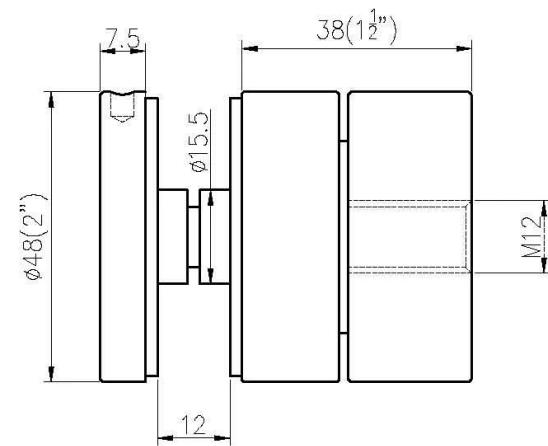

Groothandel 10-12mm roestvrij staal glas tot muurafstand verstelbare standoffklemmen voor frameleze glas balustrade balustrades.

1) Specificaties

Voorglasdikte	10-19mm
Materiaal	304/316roestvrijstaal
Af hebben	satijnspeigelmatzwart
Matenbeschikbaar	30/38/40/45 / 50mmaangepast
Glasgaten	Nodig zijn
Montage	betonofhoutmonteren

Afmetingen voor verstelbare standoff & bouten -

Bewerkte afwerking van 10-12mm roestvrijstalen verstelbare standoffklemmen-

Matte zwarte afwerking van 10-12mm roestvrijstalen verstelbare standoffklemmen -

Meer ontwerpen voor glazen standoffering:

Part No.	Material	Finish	Body	Bolt size
<ul style="list-style-type: none"> ▪ SF-30 ▪ SF-40 ▪ SF-50 ▪ SF-50A 	<ul style="list-style-type: none"> ▪ AISI 304 ▪ AISI 316 	<ul style="list-style-type: none"> ▪ Satin ▪ Mirror 	<ul style="list-style-type: none"> ▪ 30x10; 30x25mm ▪ 40x10; 40x30mm ▪ 50x12; 50x30mm ▪ 50x12; 50x50mm ▪ silicon rubber gasket included 	<ul style="list-style-type: none"> ▪ M10x120 bolt ▪ M10x72 wood screw ▪ M8x100 bolt ▪ M8 x72 wood screw

Part No.	Material	Finish	Body	Bolt size
<ul style="list-style-type: none"> ▪ SF-38Z 	<ul style="list-style-type: none"> ▪ AISI 304 ▪ AISI 316 	<ul style="list-style-type: none"> ▪ Satin ▪ Mirror 	<ul style="list-style-type: none"> ▪ hollow type ▪ 38x7.5;38x38mm ▪ silicon rubber gasket included 	<ul style="list-style-type: none"> ▪ M8x70 hexagonal screw