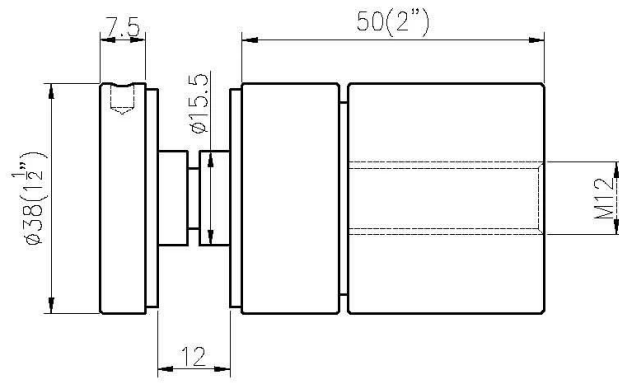

Groothandel 10-12mm roestvrij staal glas tot muurafstand verstelbare standoffklemmen voor frameleze glas balustrade balustrades.

1) Specificaties

Voorglasdikte	10-19mm
Materiaal	304/316roestvrijstaal
Af hebben	satijnspeigelmatzwart
Matenbeschikbaar	30/38/40/45 / 50mmaangepast
Glasgaten	Nodig zijn
Montage	betonofhoutmonteren

Afmetingen voor verstelbare standoff & bouten -

Bewerkte afwerking van 10-12mm roestvrijstalen verstelbare standoffklemmen-

Matte zwarte afwerking van 10-12mm roestvrijstalen verstelbare standoffklemmen -

Meer ontwerpen voor glazen standoffering:

Part No.	Material	Finish	Body	Bolt size
<ul style="list-style-type: none"> ▪ SF-30 ▪ SF-40 ▪ SF-50 ▪ SF-50A 	<ul style="list-style-type: none"> ▪ AISI 304 ▪ AISI 316 	<ul style="list-style-type: none"> ▪ Satin ▪ Mirror 	<ul style="list-style-type: none"> ▪ 30x10; 30x25mm ▪ 40x10; 40x30mm ▪ 50x12; 50x30mm ▪ 50x12; 50x50mm ▪ silicon rubber gasket included 	<ul style="list-style-type: none"> ▪ M10x120 bolt ▪ M10x72 wood screw ▪ M8x100 bolt ▪ M8 x72 wood screw

Part No.	Material	Finish	Body	Bolt size
<ul style="list-style-type: none"> ▪ SF-38Z 	<ul style="list-style-type: none"> ▪ AISI 304 ▪ AISI 316 	<ul style="list-style-type: none"> ▪ Satin ▪ Mirror 	<ul style="list-style-type: none"> ▪ hollow type ▪ 38x7.5;38x38mm ▪ silicon rubber gasket included 	<ul style="list-style-type: none"> ▪ M8x70 hexagonal screw