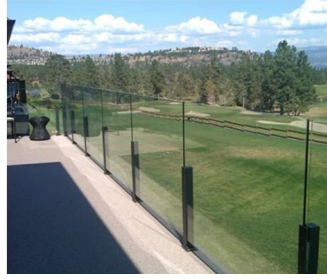

De Glazen balustrade Het is een veiligheidsbarrière die steeds populairder wordt.

Het is in de eerste plaats een beschermende reling die de gebruikers beschermt tegen vallen.

A **puntbevestiging** Glazen balustrade Het heeft verschillende toepassingen:

glazen veiligheidsbarrière voor het zwembad en de patio

Glazen balustrade Balkon

Glazen schaal hark

veiligheidsleuning voor overloop of zolder.

Naast onze **Glazen balustrade op profielen**" assortiment biedt Kebil ook een serie glazen balustrades aan aangepast aan hun behoeften : Punt, bevestiging Klembevestiging, bevestiging zijprofiel, omlijsting aan elke zijde, berichten, etc...