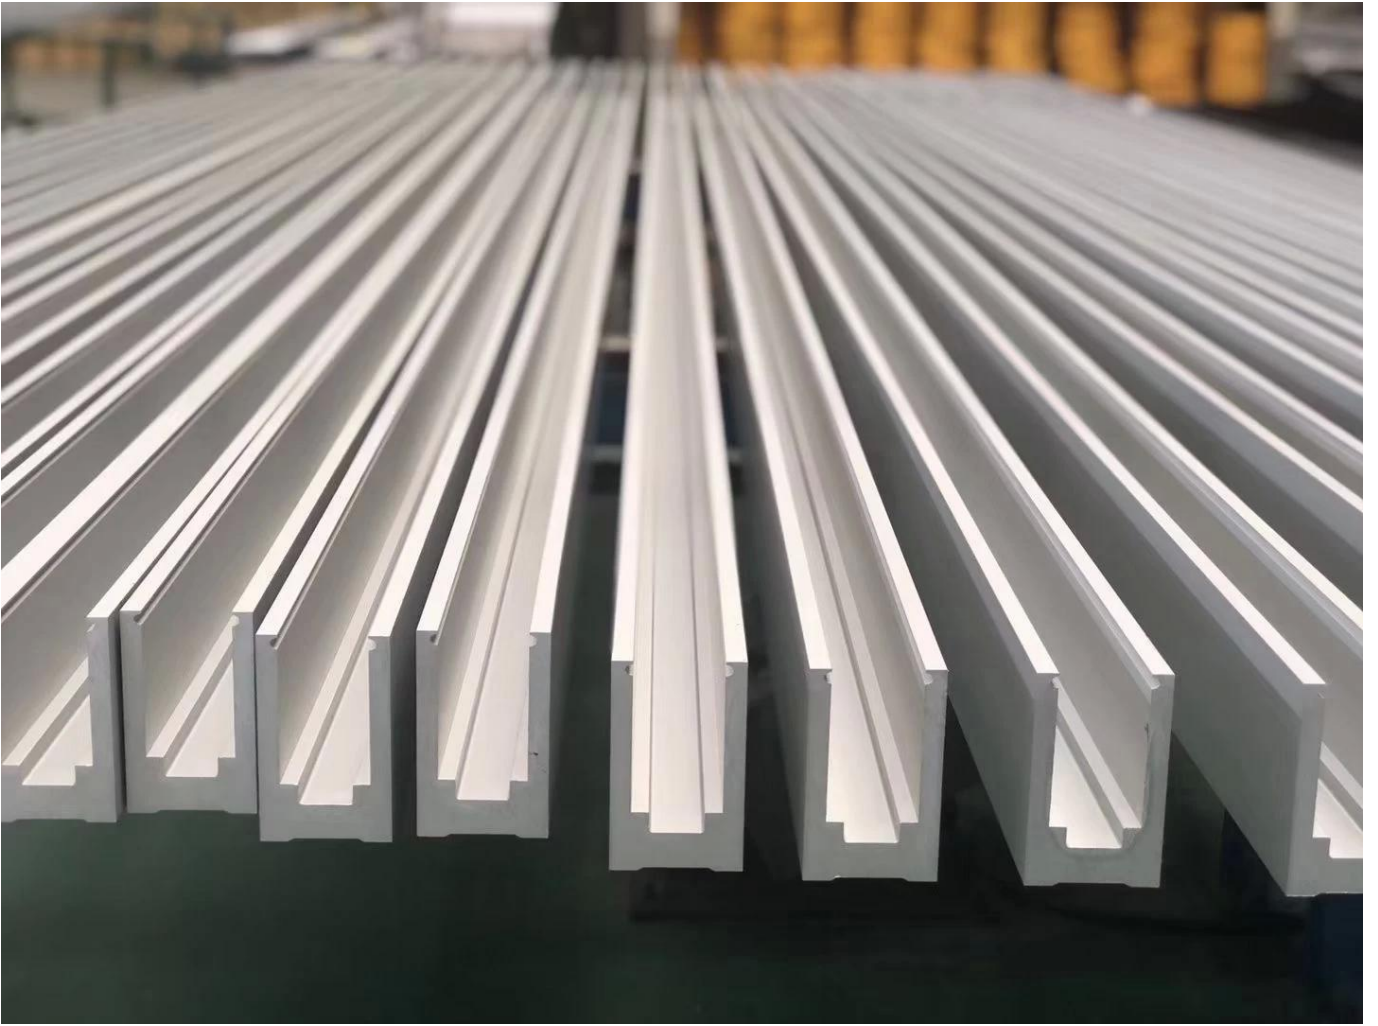

### Railing Design-optie

- rechte lineaire en gebogen
- Veiligheid gehard glas en gelamineerd glas 10-21.52mm
- Glas Top Gratis, Slotted Leuning en Glass Bracket Leuning
- vloer gemonteerd en aan de zijkant gemonteerd
- Residentieel ontwerp en commerciële reling

<b>Productnaam</b>	Frame-loze glas balustrade aluminium u kanaal frame-loze balkon trap zwembad hek glazen reling
<b>Dimensies</b>	Aangepast, volgens de specifieke eis van de klant.
<b>Materiaal profiel informatie</b>	Materiaal: aluminium (6063-T5) Profiellengte 3m PROFIEL Wanddikte: 10 mm Kleur: origineel, zilver, zwart, grafiet
<b>Glazen optie</b>	Gelamineerd glas, gehard glas, low-e glas, gedroogd glas, reflecterend glas Enkele beglazing / dubbele beglazing Single: 8/10 / 12mm Dubbele: , 6.38mm, 8.76mm 10.76mm 11.52mm enz Kleur:Duidelijk, Ford Blue Reflective, Green Reflective, Low-e. enzovoort. Elke andere glasdikte volgens de eisen van de klant.
<b>Hardwares</b>	Setscrew, roestvrijstalen cover, roestvrijstalen reling Hoge kwaliteit gemaakt in China
<b>Afwerking</b>	Gepoedercoat of anodiseren
<b>Inpakken</b>	Bubble tas + houten frame
<b>Toepasselijke plaats</b>	Scholen, restaurants, commerciële gebouwen en residentiële etc.
<b>Tijd om te bezorgen</b>	15-25 dagen na ontvangst van de aanbetaling

## BovenkantLeuningBuis:

**Glas hek paneel:**

**Aluminium basiskanaal:**

**Welkom bij contact met ons op voor meer informatie:**

**Vooravond**

**E-mail: [sales03@launch-china.cn](mailto:sales03@launch-china.cn)**