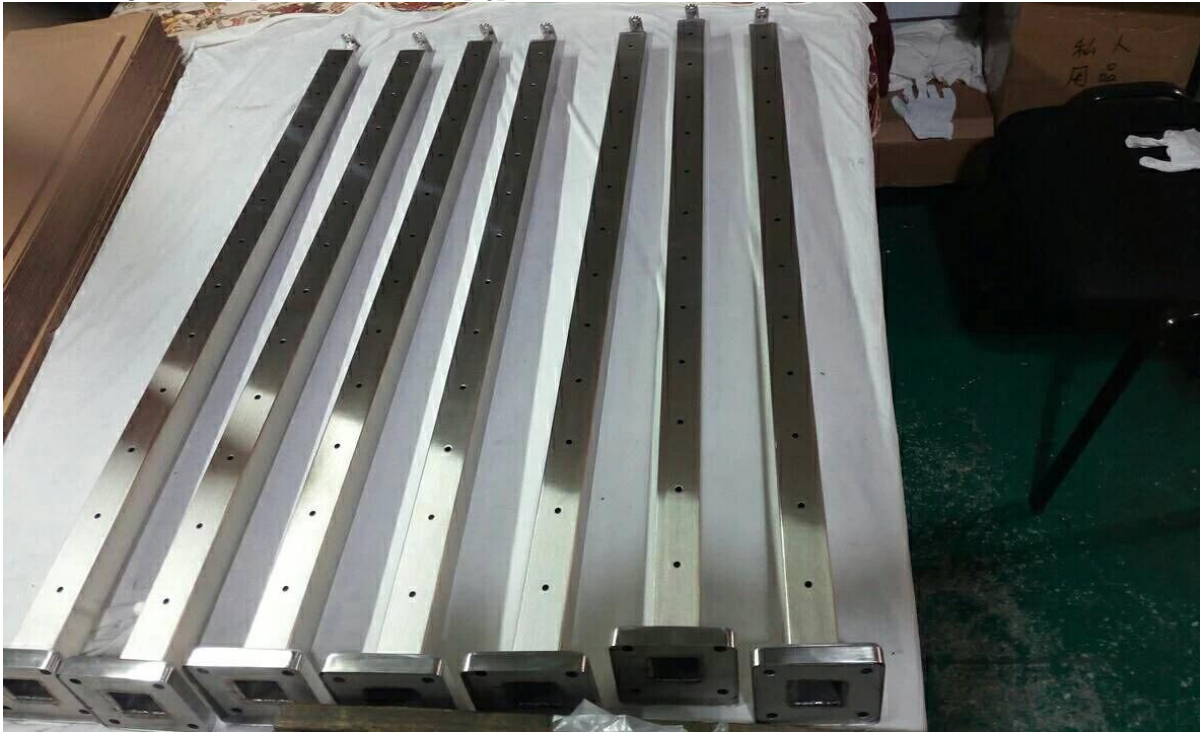

Groothandel Hoogwaardige roestvrijstalen accessoires [Hardware kabelrail](#)

Productomschrijving

Product Name	Groothandel Hoogwaardige roestvrijstalen accessoires Kabelrail Hardware
Materiaal	Roestvrij staal 316 / roestvrij staal 304
Af hebben	Spiegel gepolijst / satijn geborsteld
Kabel Traliewerk Hardware die wij leveren	1) Kabel spanner 2) Cable / wire touw - 3mm, 4mm, 5mm, 6mm 3) Leuning post - vierkante paal of ronde post 4) hydraulisch tang kon worden verkocht als een kit of verkocht individuly
Toepassing	Binnen en buiten Istairs, balkon, dek leuning
Klaar om te installeren	Ja
Betalingstermijn	PayPal, West Union, T / T
MOQ	Niet beperkt, zou kunnen bestellen volgens uw functie-eis.
Details over de verpakking	Bellenzak - kartonnen doos - doos - pallet Of verpakken als eisen van klanten
OEM & ODM-service	Beschikbaar
Fabrieksinspectie	Beschikbaar
Sruim	Beschikbaar vóór bestelling

Kabelrailing hardware details

1) Kabelspanner

- Verschillende vormen om uit te kiezen
- Voor 3 mm, 4 mm, 5 mm, 6 mm kabel
- Kan worden geïnstalleerd op een houten, betonnen en stalen paal

T801

T802

T804

T803

T805

T807 A

2) Kabel / staalkabel

-Cable diameter: 3 mm, 4 mm, 5 mm, 6 mm

- Snijd lengte als per klant eis

3) Leuningpaal voor kabelhekwerk

- Vierkante paal: 50x50x1.5mm, 1000mm hoogte, met leuningbeugel en bodemaafdekking, voorboorgaten op paal, 50x25mm pijp voor bovenrail

-Round post: diameter 50.8x1.5mm, 1000mm hoogte, met leuningbeugel en bodemplaat, gaten voorbooren op paal, diameter 50,8 mm buis voor bovenrail

4) hydraulisch tang

-De kabel vastzetten

Hardware kabelrail Veiligheidsverpakking