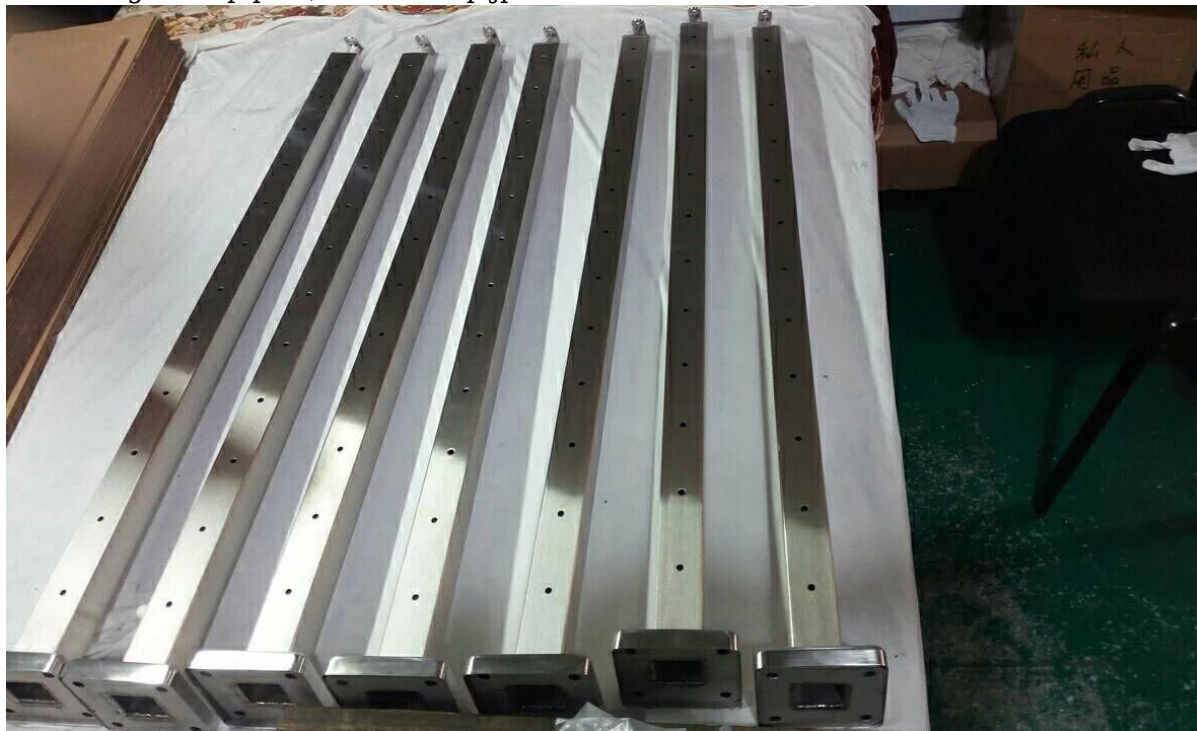

Groothandel Hoogwaardige roestvrijstalen accessoires [Hardware kabelrail](#)

Productomschrijving

Product Name	Groothandel Hoogwaardige roestvrijstalen accessoires Kabelrail Hardware
Materiaal	Roestvrij staal 316 / roestvrij staal 304
Af hebben	Spiegel gepolijst / satijn geborsteld
Kabel Traliewerk Hardware die wij leveren	1) Kabel spanner 2) Cable / wire touw - 3mm, 4mm, 5mm, 6mm 3) Leuning post - vierkante paal of ronde post 4) hydraulisch tang kon worden verkocht als een kit of verkocht individuly
Toepassing	Binnen en buiten Istairs, balkon, dek leuning
Klaar om te installeren	Ja
Betalingstermijn	PayPal, West Union, T / T
MOQ	Niet beperkt, zou kunnen bestellen volgens uw functie-eis.
Details over de verpakking	Bellenzak - kartonnen doos - doos - pallet Of verpakken als eisen van klanten
OEM & ODM-service	Beschikbaar
Fabrieksinspectie	Beschikbaar
Sruim	Beschikbaar vóór bestelling

T805

T807 A

2) Kabel / staalkabel

-Cable diameter: 3 mm, 4 mm, 5 mm, 6 mm

- Snijd lengte als per klant eis

3) Leuningpaal voor kabelhekwerk

- Vierkante paal: 50x50x1.5mm, 1000mm hoogte, met leuningbeugel en bodemaafdekking, voorboorgaten op paal, 50x25mm pijp voor bovenrail

-Round post: diameter 50.8x1.5mm, 1000mm hoogte, met leuningbeugel en bodemplaat, gaten voor boren op paal, diameter 50,8 mm buis voor bovenrail

4) hydraulisch tang

-De kabel vastzetten

Hardware kabelrail Veiligheidsverpakking