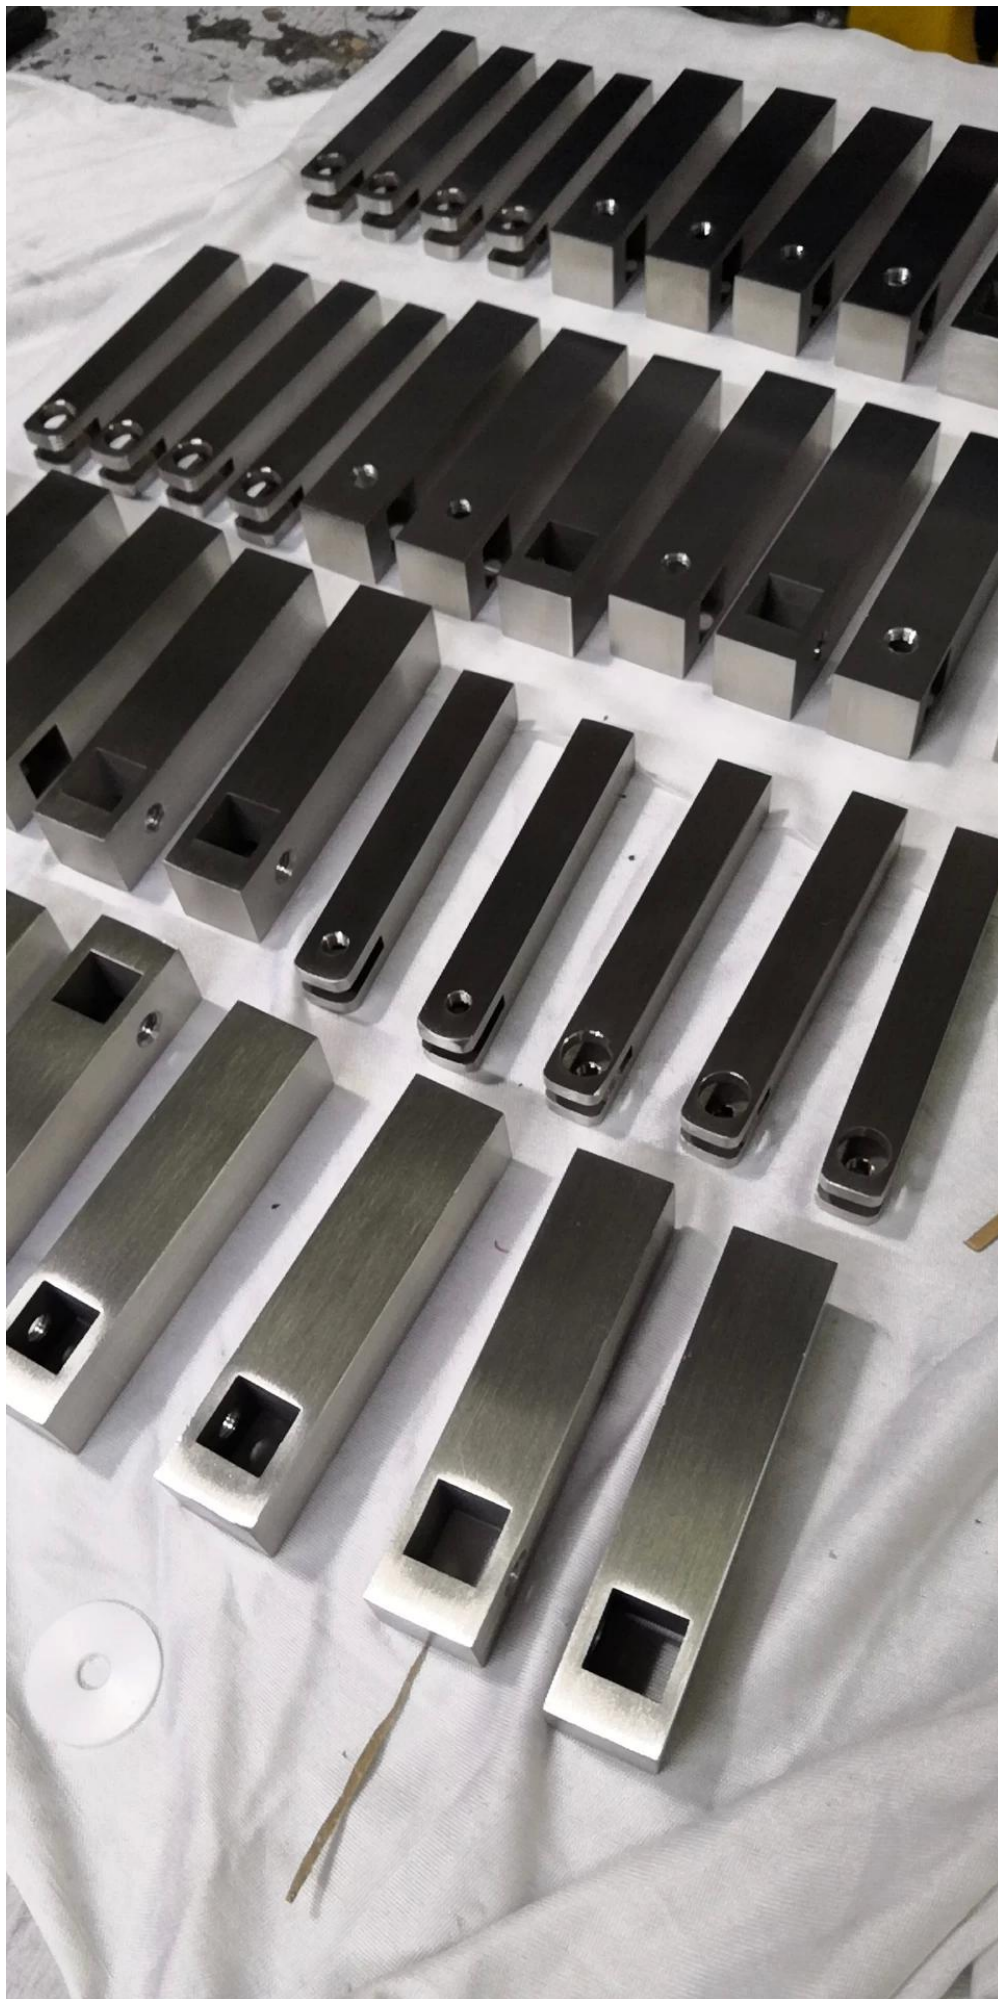

## Groothandel wandmontage Inox Trapleuning Buishouder / Ondersteuning Rvs Leuning Accessoires voor Trap Leuning Beugel

### Productomschrijving

Leuning haakje	Model Nee.: <b>P712</b>
voordelen	A) Varietypen voor selectie
	B) Hedendaags design
	C) 2 verzonken gaten voor meer kracht en ondersteuning
	D) Robuuste en veilige constructie
	E) Beveiligt stalen / roestvrijstalen / houten leuningen aan de muur, stijl of ander structureel gezond oppervlak
	F) Beugel en riem zijn ontworpen om aan elke traphoek te worden aangepast
	G) OEM, ODM bestellingen zijn acceptabel
Materiaal:	Hoogwaardig materiaal roestvrij staal AISI316
Toepassing	Geschikt voor trapleuning, balkon enz
Functie	Brugleuning, dekleuning, verandarails, trapleuning
finishes	A) Gepolijst roestvrij staal (PSS)
	B) Satijn roestvrij staal (SSS)
Pakket	Polly schuimzak + kleine doos + buitenverpakking, klantverzoek
Afleverijd	2-4 weken na ontvangst storting.

### Wandmontage Leuningbeugel Details