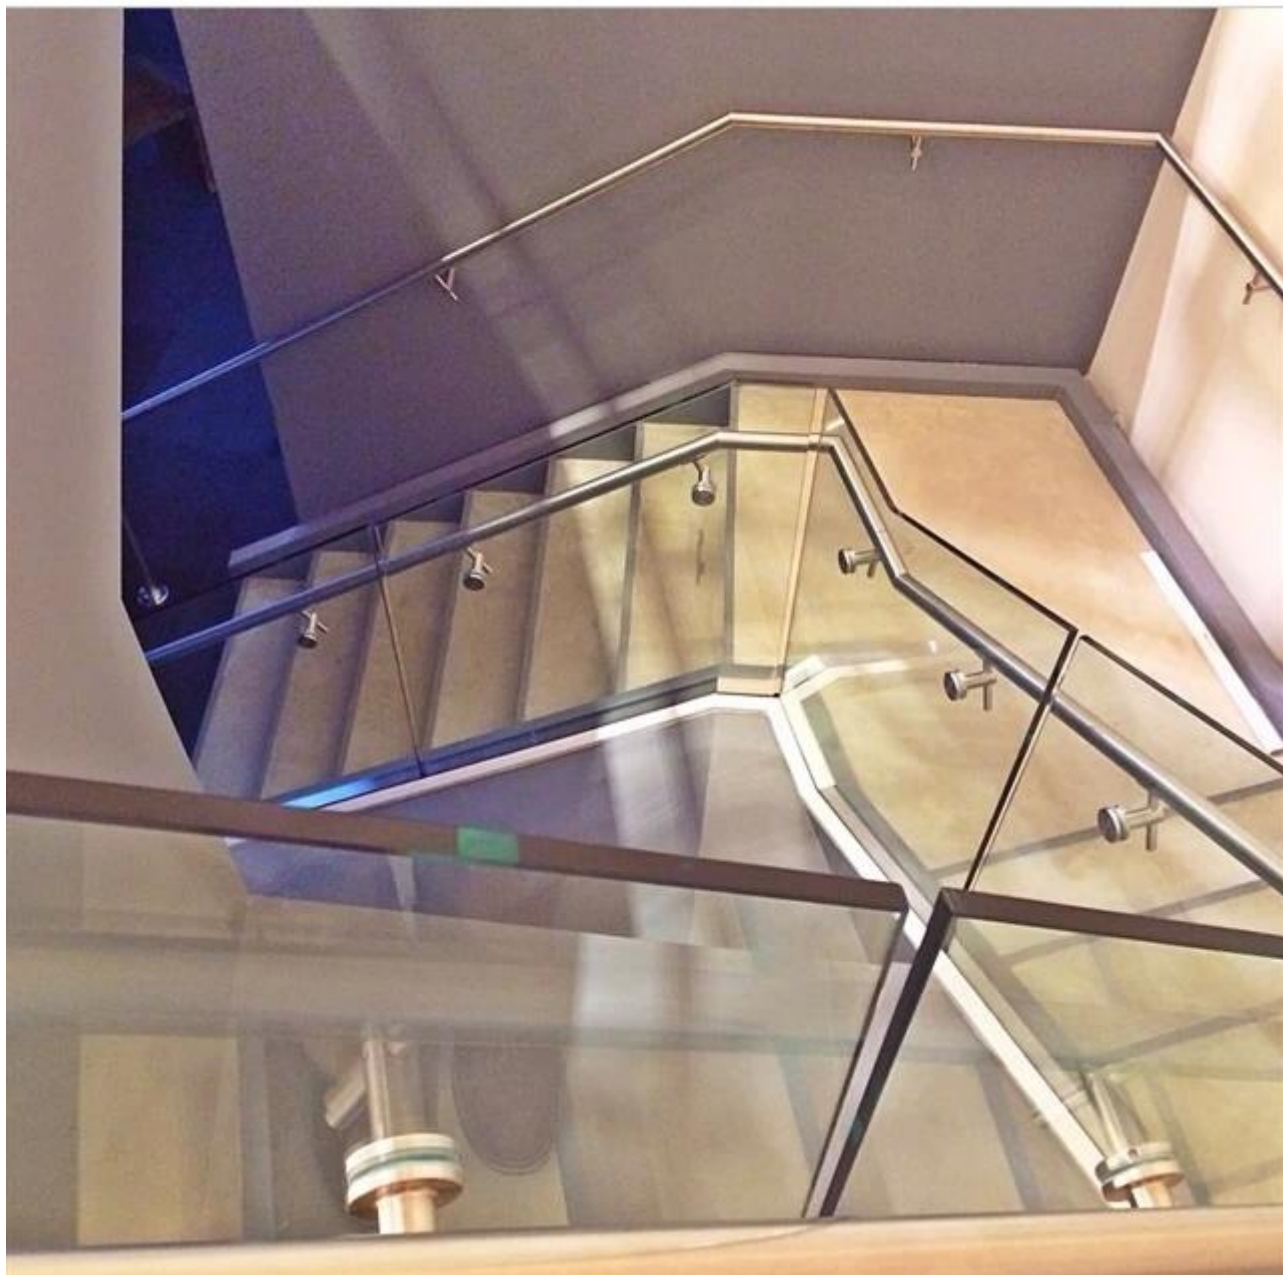

Zijmontage verstelbare glazen leuning beugel voor frame-loze glazen balustrade of frame-loze glazen balustrade of feameless glazen hek.

Montage ontwerp is kant vast.

Glazen mount is 10mm of 12mm of 15mm dik gehard gehard glas te repareren.

Top rail mount is om ronde of vierkante buizen of boven het spoor of leuning te repareren.

P707 foto's:

P707

Project foto:

wandmontage, roestvrij stalen leuning beugels, pak voor ronde buis of pijp leuning

P705

[verstelbare glazen beugels, verstelbare glazen leuning beugels, roestvrij stalen leuning glas beugels](#)

P707

[P703R muurbeugels met inox voet en afdekplaat aan de onderkant en gebogen plaat voor ronde buis aan de bovenkant](#)

P703R

[roestvrijstalen impasse, beugel voor glazen panelen, railing ontwerp](#)

SF-50T

[Roestvrij staal glas impasse voor frame-loze glazen balustrade](#)

SF-50

roestvrij staal 12mm glas om ronde leuning beugel voor trap, roestvrij staal
glas ronde leuning bericht beugel voor balkon