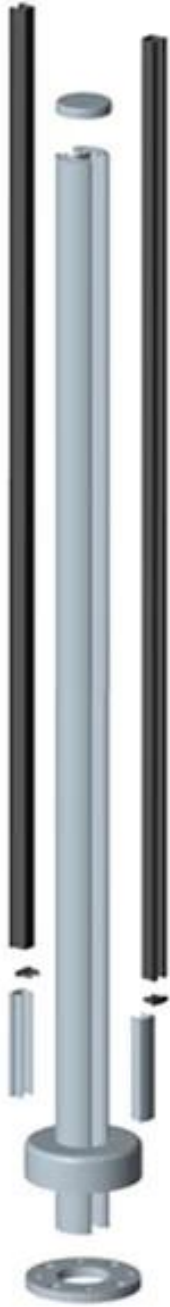

aluminium post voor trappen glazen balustrade

Materiaal	aluminium 6063 T5
Afwerking	anodiseren; Poeder coating
Dimensie	door Soort: dia 50 * 3mm vierkant type: 50 * 50 * 3mm
Voor glasdikte	10-12mm
standaardhoogte	1265mm hoog of als je per eis
Verschillende soorten	een manier bericht; 2-weg 180 graden; 2 manier 90 graden; 2-weg 135 graden

Productshow

KEBIL 科比奥®

Round 1 way

**Round 2 way
180 degree**

**Round 2 way
135 degree**

**Round 2 way
90 degree**

Square 1 way

**Square 2 way
180 degree**

**Square 2 way
135 degree**

**Square 2 way
90 degree**