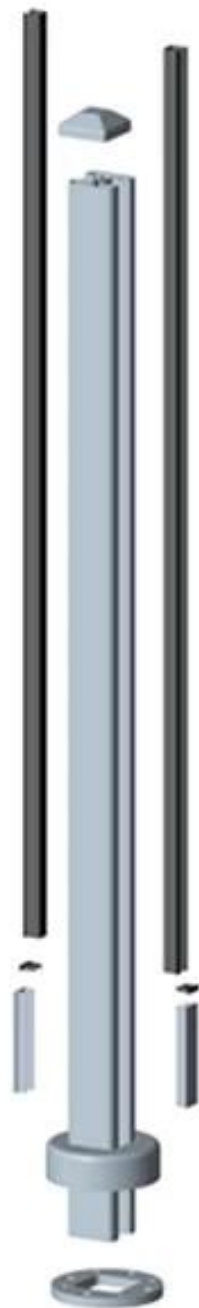

aluminium post voor trappen glazen balustrade

Materiaal	aluminium 6063 T5
Afwerking	anodiseren; Poeder coating
Dimensie	door Soort: dia 50 * 3mm vierkant type: 50 * 50 * 3mm
Voor glasdikte	10-12mm
standaardhoogte	1265mm hoog of als je per eis
Verschillende soorten	een manier bericht; 2-weg 180 graden; 2 manier 90 graden; 2-weg 135 graden

Productshow

KEBIL 科比奥®

Round 1 way

**Round 2 way
180 degree**

**Round 2 way
135 degree**

**Round 2 way
90 degree**

Square 1 way

**Square 2 way
180 degree**

**Square 2 way
135 degree**

**Square 2 way
90 degree**