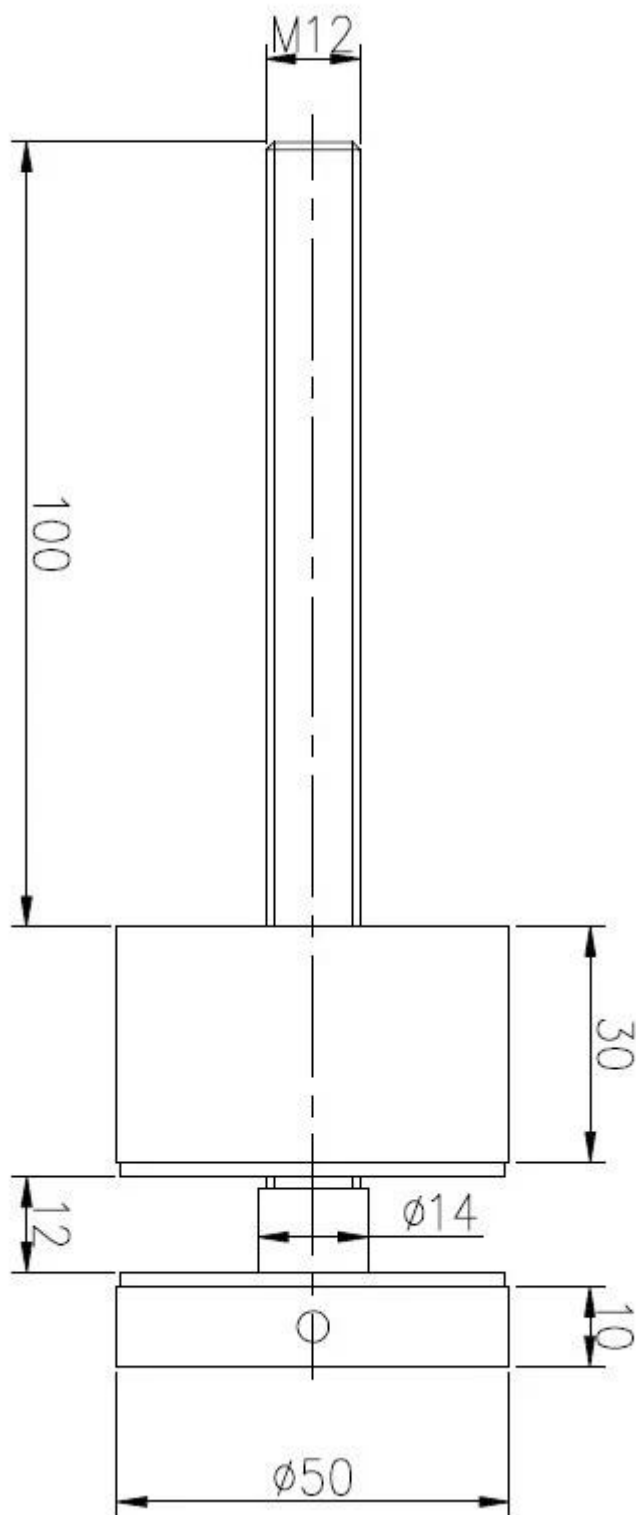

Productshow

geborsteld en spiegelende afwerking

impasse voor beton

[frameless glazen balustrade met impasse voor balkon gemaakt in china](#)