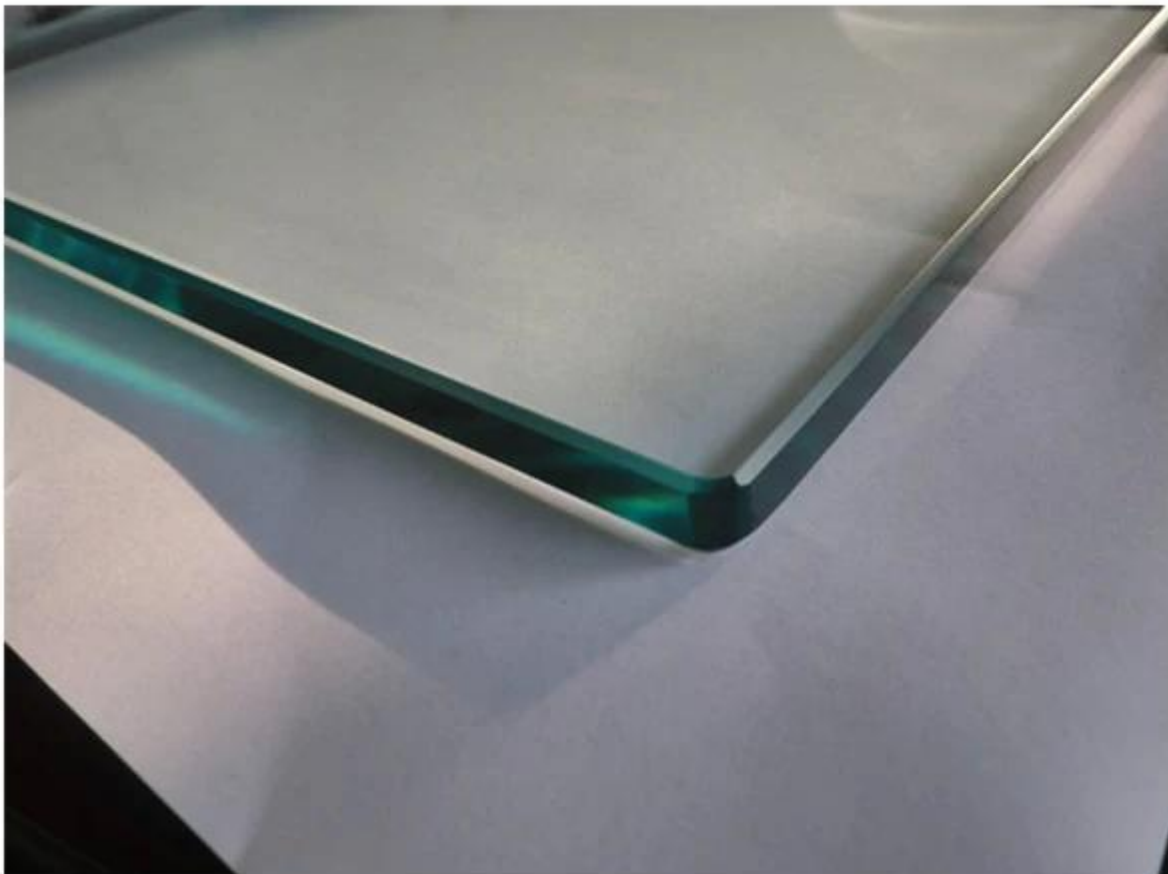

roestvrij staal glazen balustrade met glas impasse

10-19mm Tempered glazen balustrade met impasse hardware & nbsp; maakt alle activiteiten rondom het balkon, trap, zwembad hekwerk zichtbaar.

gehard glas paneel met gepolijste rand

specificatie voor glas impasse

product name	glass balustrade standoff
type1	glass standoff for concrete
type2	glass standoff for wood
material	SS316/304 grade
finish	brushed and mirror
glass thickness	10-19mm
application	stair,balcony and pool fence
techonology	CNC machining
net weight	about 06kg
dimension	main body:50*30mm;cap:50*10mm with M12*120 bolt
MOQ	1pc
country	China
delivery method	by air,by DHL,UPS,FedEx,by sea

tekening voor impasse

Productshow

geborsteld en spiegelende afwerking

impasse voor beton

[frameless glazen balustrade met impasse voor balkon gemaakt in china](#)

impasse voor hout

project pic

balcony railing design