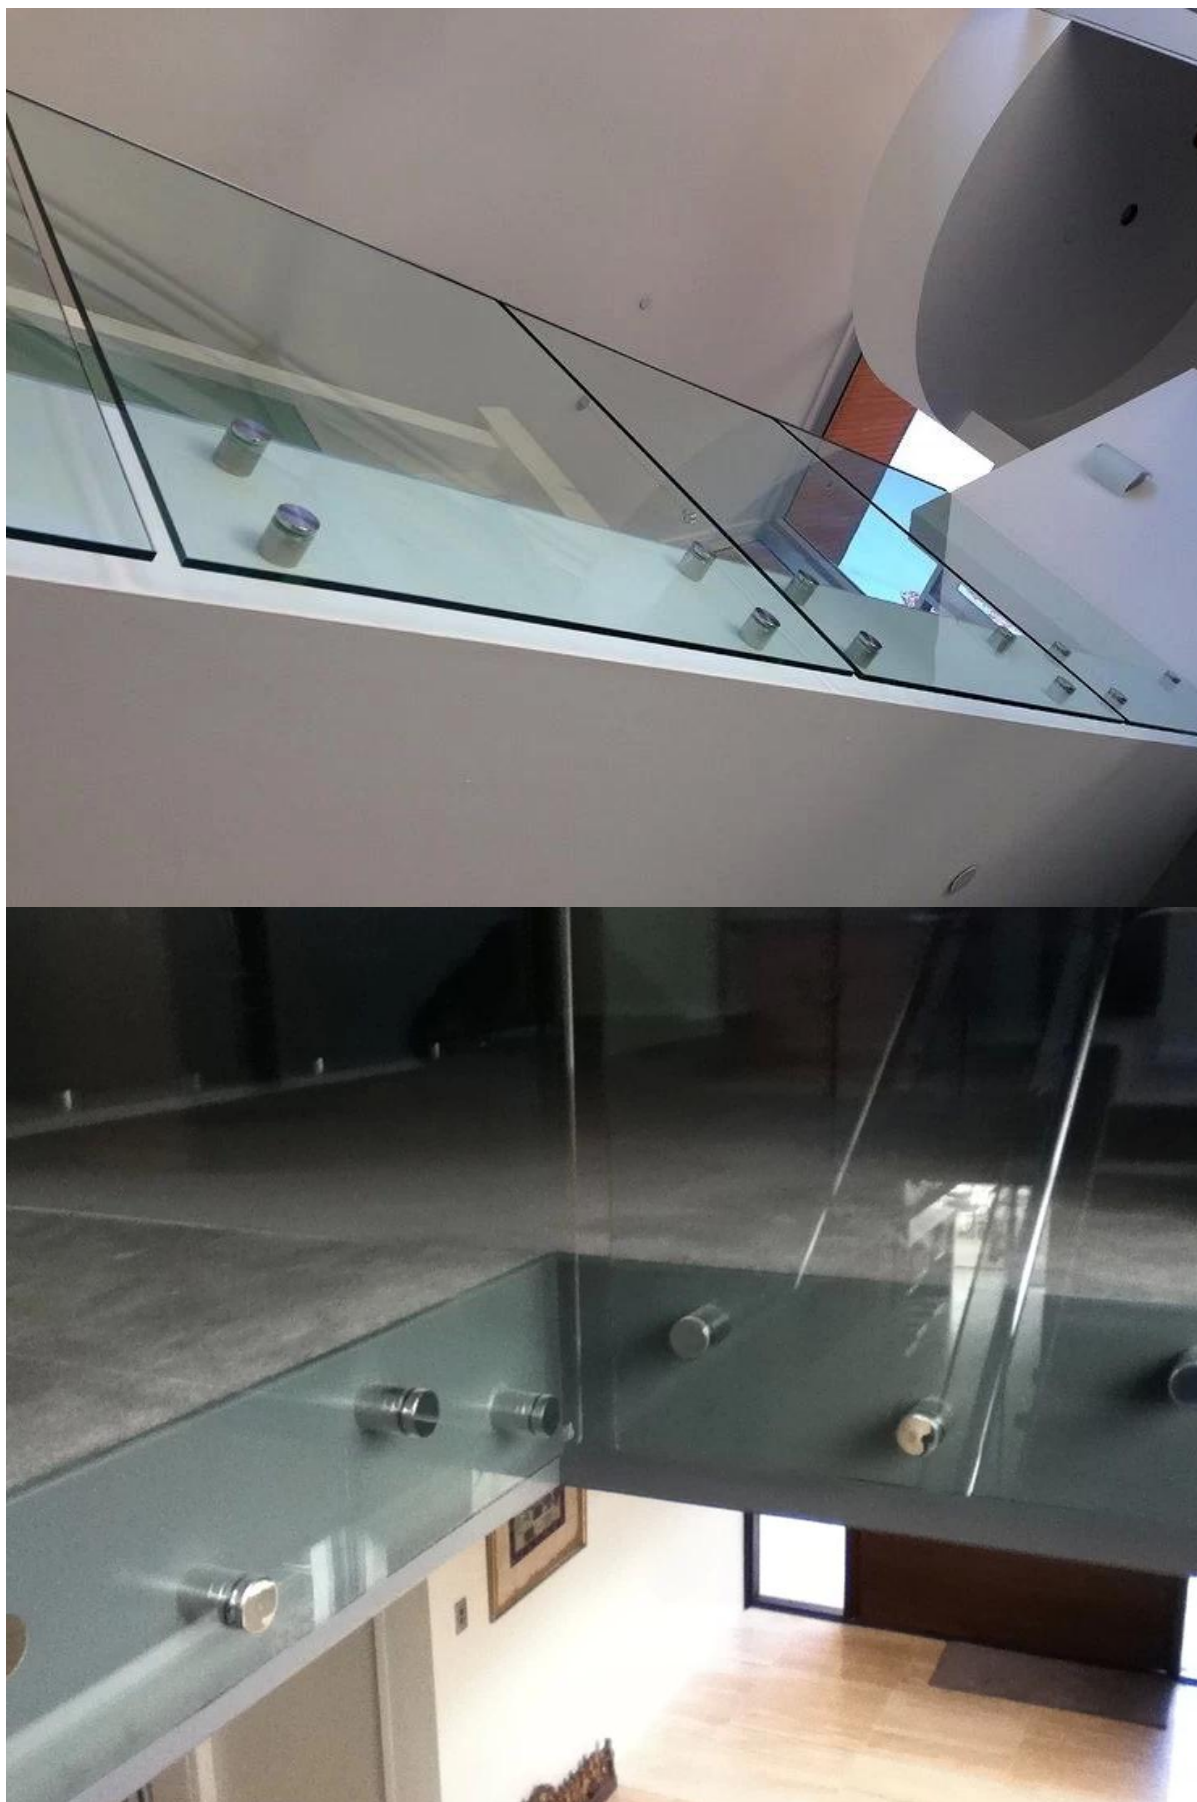

SF-30

Model Nr .: SF-30

Gewicht: 245g / pc

**Maat: 30x10mm cap, 30x25mm lichaam, M8x100 bout, siliconenrubber pakking opgenomen**

Model Nr .: SF-50 (1200x1200mm glas moet 4 stuks SF-50)

Gewicht: 742g / pc

**Maat: 50x10mm cap, 50x30mm lichaam, M12x120 bout, silicium rubbergasket opgenomen**

## SF-50T

Model Nr .: SF-50T

Gewicht: 3236g / pc

**Maat: 50x10mm cap, 50x30mm lichaam, siliconenrubber pakking opgenomen**

**Montageplaat size: 200x100x10mm**

[project tonen](#)

Outdoors balkon & reling

trapeuning

Binnenshuis impasse glazen balustrade