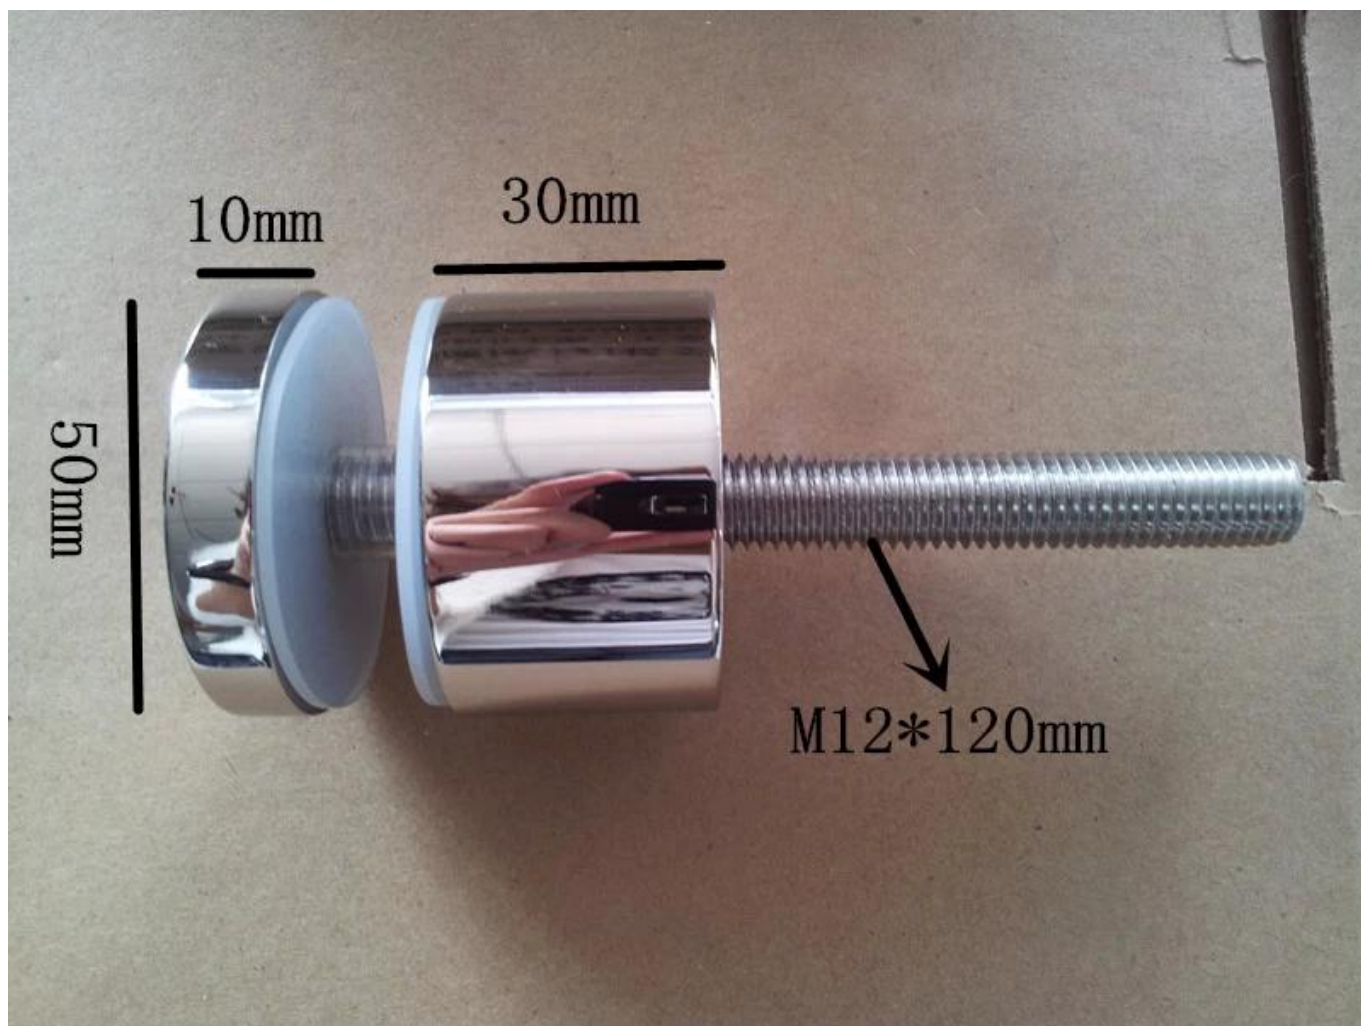

geborsteld roestvrij staal glas standoff bracket voor trapleuningen

specificaties:

- Voorraad voor onmiddellijke levering (neem dan contact met ons op om ervoor te zorgen voorraad strekt)
- Gloednieuw
- MOQ 10 stuks
- 316 roestvrij staal geborsteld of gepolijst
- 2 inch diameter 1/2 inch glazen
- dimensie per onderstaande tekening

foto's van geborsteld roestvrij staal glas standoff bracket voor trapleuningen

SF-50