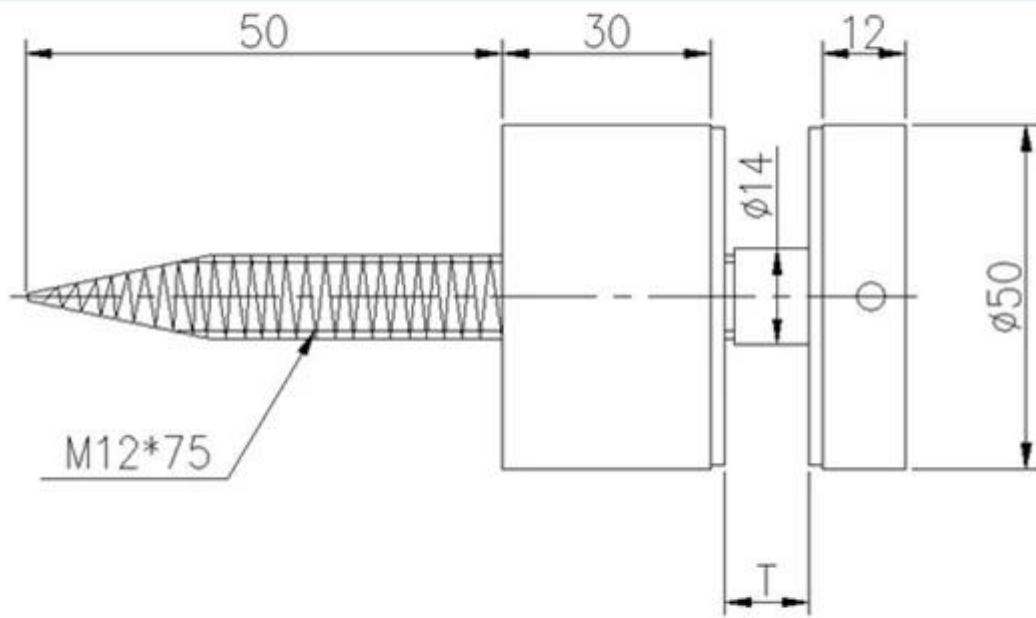

geborsteld roestvrij staal glas standoff bracket voor trapleuningen

specificaties:

- Voorraad voor onmiddellijke levering (neem dan contact met ons op om ervoor te zorgen voorraad strekt)
- Gloednieuw
- MOQ 10 stuks
- 316 roestvrij staal geborsteld of gepolijst
- 2 inch diameter 1/2 inch glazen
- dimensie per onderstaande tekening