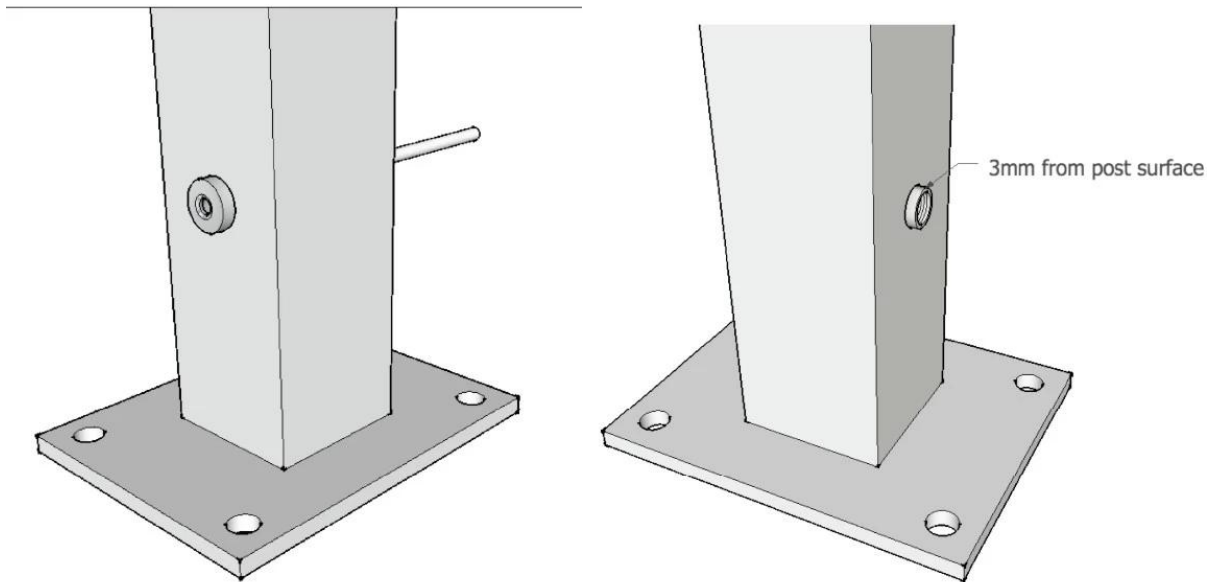

kabel railing systeem roestvrij stalen leuning ontwerp voor trappen

Roestvrij stalen kabel reling wordt ook wel wire reling. Het is warm welkom, want het is eenvoudig en ziet er prachtig uit.

Toepassingsgebieden: indoor trap balustrade, buitentrap balustrade, balkon of terras reling, of andere plaatsen die u wilt

Kenmerken:

Components	bestek	Materiaal	Oppervlak
leuning	Φ50.8 (42,4) x 1,5 mm	SS304 / SS316	satijn / spiegel
kabel / kabel	Φ3-8 mm	SS304 / SS316	geen afwerking
balustrade bericht	Φ50.8 (42,4) x 1,5 mm	SS304 / SS316	satijn / spiegel

Installatie

1. roestvrij stalen kabel railing systeem is eenvoudig te installeren, alleen schroef, geen laswerk.

2. DEDETAILLEERDE installatietekening en instructie zal worden verstrekt

1. roestvrij stalen kabel spanner beschrijving:

2). T803 kabel spanner

3). T804 kabel spanner

4.) T807A kabel spanner

T807A kabel spanner installatie FYI,

5). T809 kabel spanner

3. Kabel railing project voor uw referentie,

Dank u voor uw bezoek, een belanghebbende of behoeften, neem dan vrijblijvend contact met mij op: