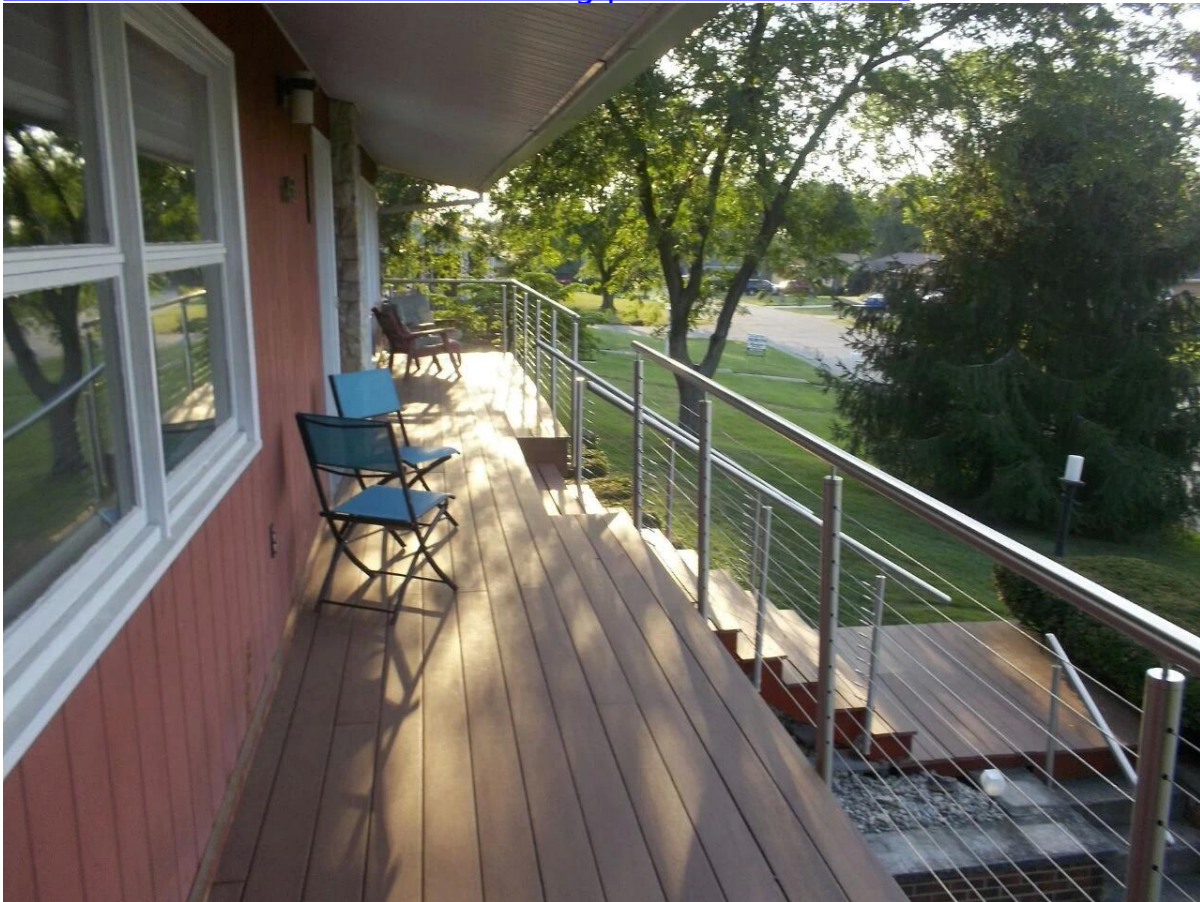

kabel railing systeem RVS zijmontage Leuningstaander

1. Kabel railing systeem RVS zijmontage Leuningstaander beschrijving:

(1). RVS zijmontage reling post & amp; leuning

Materiaal: RVS 316

Leuning & amp; Post: $\text{Ø}50,8 \times 1,5\text{mm}$

Afwerking: satijn of glanzend gepolijst

(2). roestvrij stalen kabel spanner.

[javascript: void \(0\); /* 1468641400683 */](#)

2. RVS zijmontage reling post & amp; leuning:

3. [Stainless steel side mount railing post voor balkon :](#)