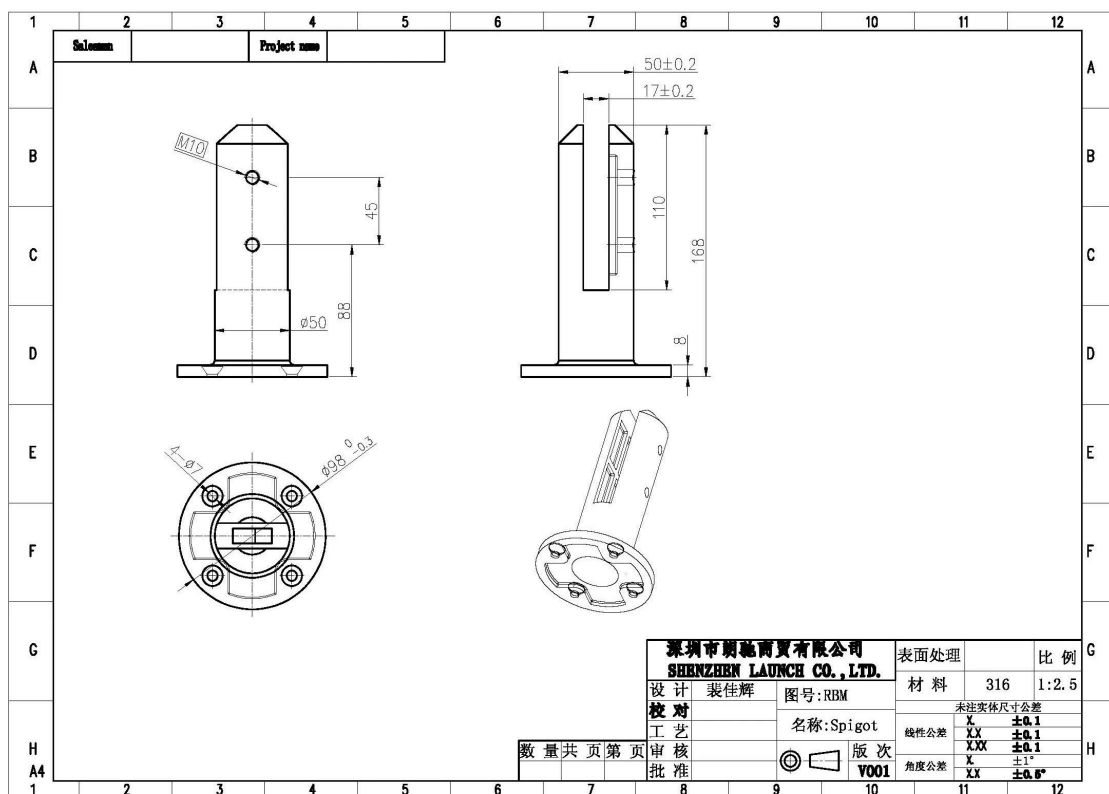

Hieronder vindt u gedetailleerde informatie voor onze **door Soort dek spon** , Model no. RBM

Materails beschikbaar	316 / 316L / duplex 2205 roestvrij staal
Oppervlak	Gepolijst of geborsteld
Verpakking details	1 pc dek spie in een kleine witte doos, 10 stuks in een doos
Glasdikte gesuggereerd	8mm tot 13.52mm
Eenheidsprijs	USD 20 --- USD 30

Afmetingen voor ronde dek spie RBM

Foto's voor ronde dek spie RBM

Installatie foto van ronde dek spie op het balkon:

Dek spie geïnstalleerd rond zwembaden:

We hebben ook vierkant type dek tuiten, zoals hieronder: