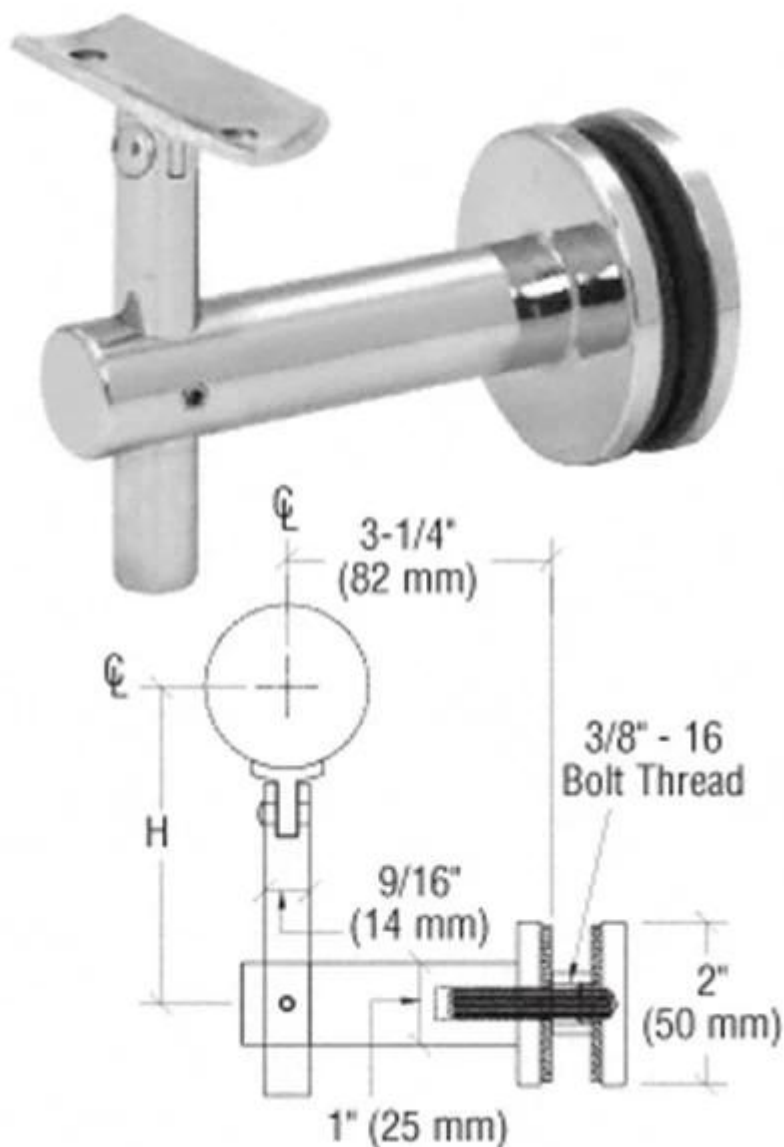

China verstelbare RVS 12mm glas beugel leuning is gemaakt van roestvrij staal 304 en 316 materiaal om binnen en buiten te passen. De beugel wordt veel gebruikt voor het houden van glas en top leuning van de trap en balkon. Het is instelbaar om u te ontmoeten behoeften.

Product tonen:
glas beugel tekening

1.glass beugel in een spiegelende finish

2.glass beugel in een satijnen afwerking

3.project pic van glas beugel
voor buitentrap, vierkante top leuning

beugel aan ronde top leuning ondersteunen