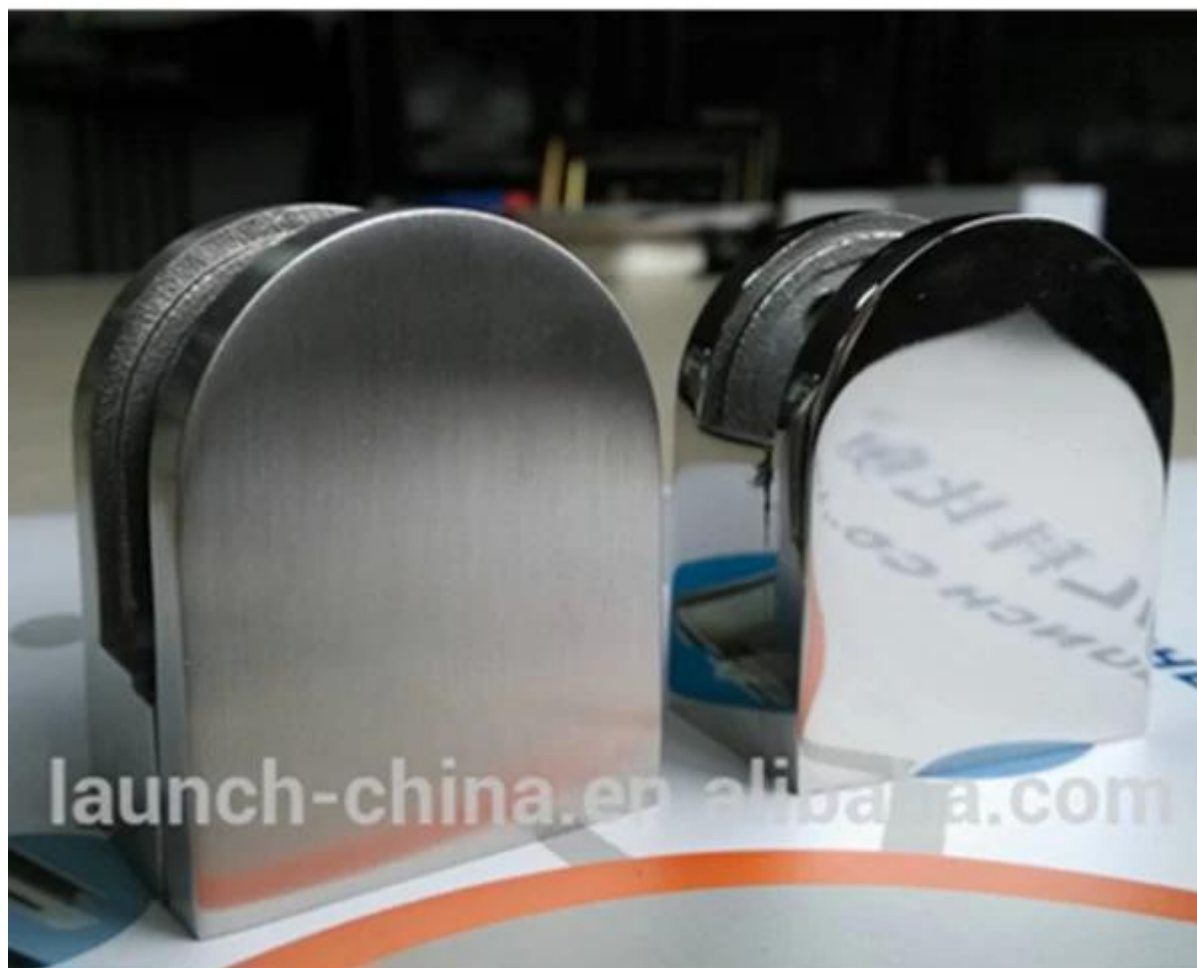

G105 RVS 304 glas clip met platte bodem is ontworpen voor 3/8 "en 1/2" dik glas en vierkante pijp passen. U mag zowel geborsteld en spiegel afwerking kiezen. De rubberen gaskest inbegrepen. Het glas clip wordt meestal gebruikt voor de trap, balkon design.

Product tonen:

1.Dimension: 55 \* 45 \* 28mm

2.net gewicht: 0,3 kg

3.glass dikte: 3 / 8-1 / 2 "dik

4.suit 40 \* 40/50 \* 50mm vierkante buis

5.MOQ: 6 stuks

6.delivery methode: door express, over zee en door de lucht, naar gelang de hoeveelheid

7.payment: T / T, Western Union, Escrow

**Geborstelde afwerking aan de linkerkant en spiegelende finish op de rechter**

**Packing rubber inzetstukken opgenomen**

**Voor vierkante buis**

**Andere ontwerpen beschikbaar**  
**1.glass clip met arc base**