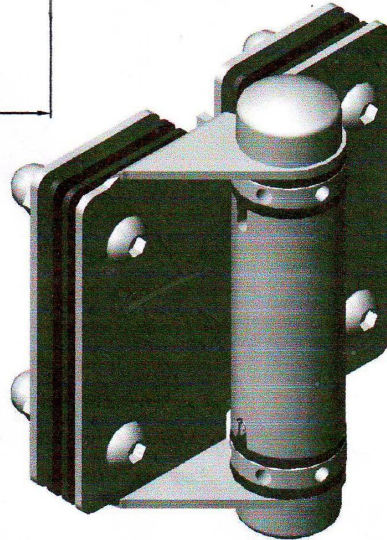

product tonen:
spiegelende afwerking