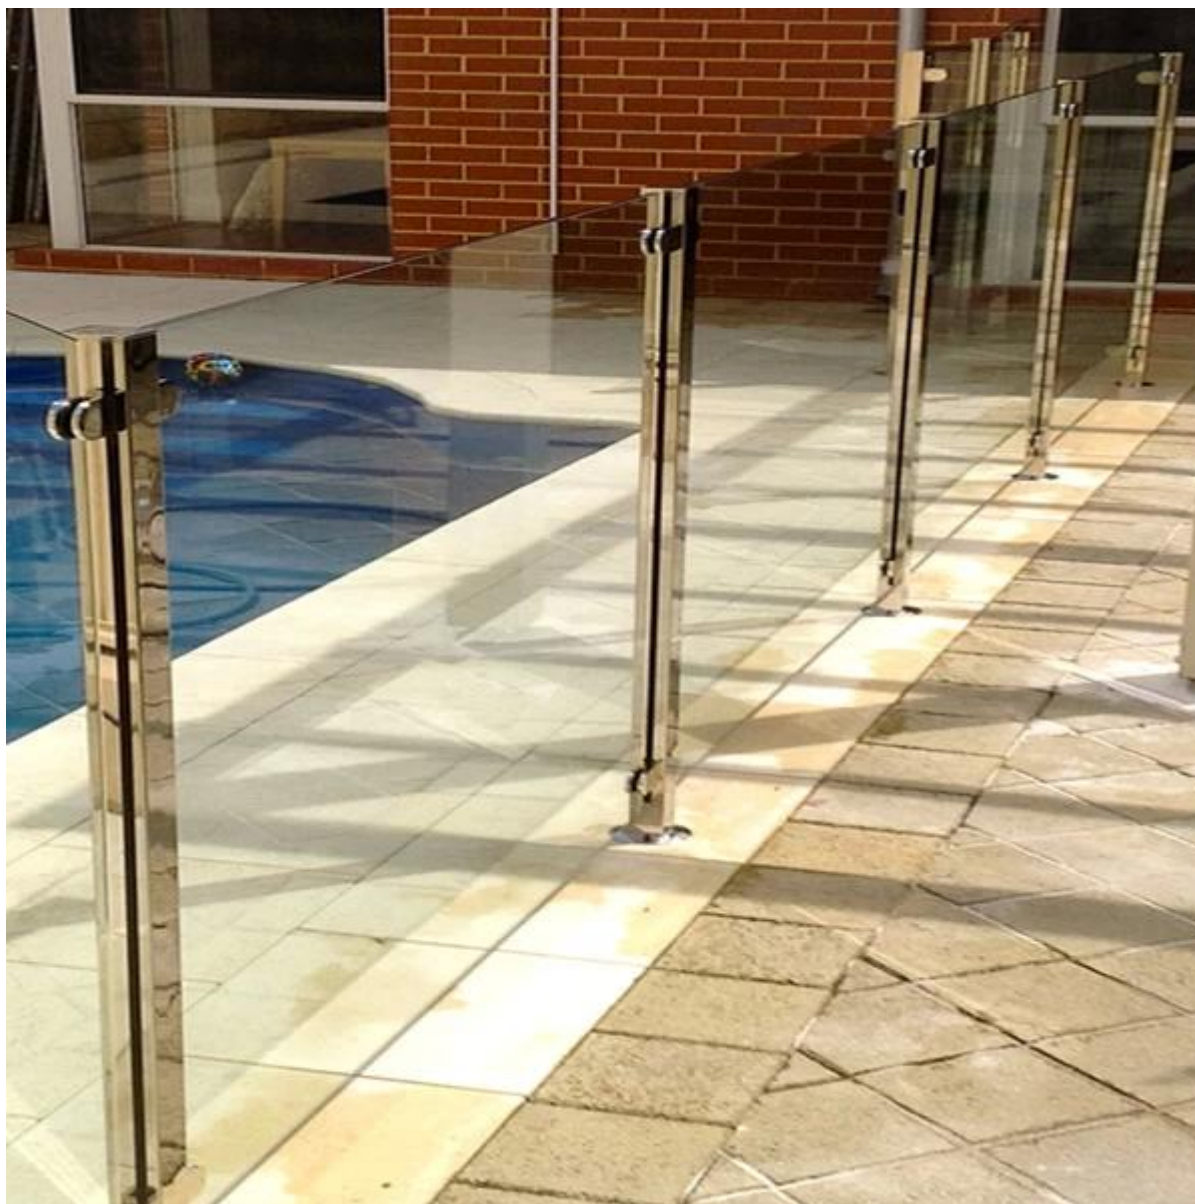

## balcony railing design

2. Dubbelklik glas impasse met backplate

[RVS 304 glas impasse te balkon reling leverancier van China roestvrij staal](#)  
[316 glas impasse beugel voor trappen](#)

## glass standoff SF-30

Verschillende ontwerpen van glazen balustrade systeem beschikbaar

1.frameless glazen balustrade met glas spigot

[roestvrij staal glas spon fabriek voor balkon ontwerp, roestvrij stalen kern](#)

[boor glas spon leverancier voor zwembad hek ontwerp](#)

2. [Stainless staal glazen leuning systeem met glas klem](#)  
[roestvrij staal glas vierkante reling post voor balkon, rvs 316 glazen](#)  
[balustrade post voor zwembad hek](#)