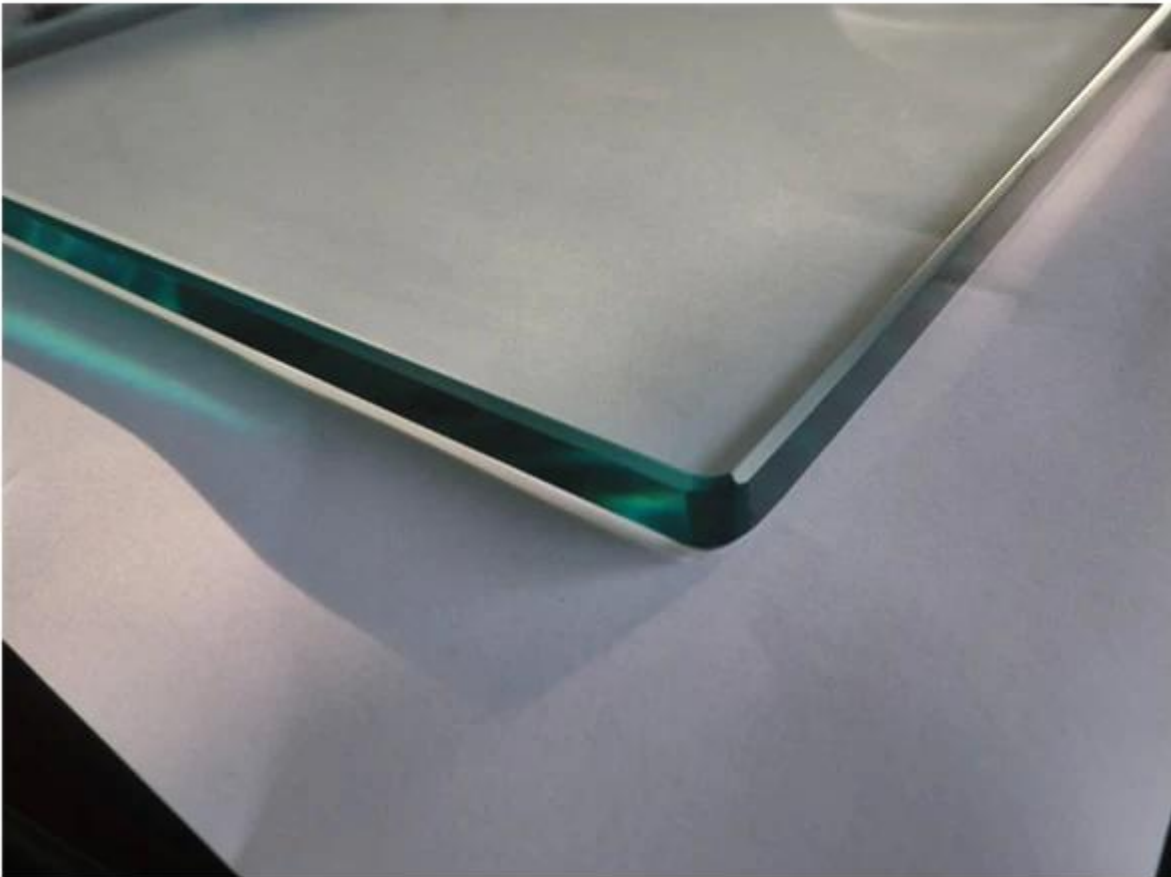

1/2 "frameloze glazen balkon balsutrade systeem heeft meer en meer populair geworden. U kunt dit stype u een volledige uitzicht vanaf het balkon te geven. Dat doen we op maat gemaakte service voor de 1/2" gehard glas paneel met gepolijste randen. Alle glazen tuiten zijn gemaakt van 316 marine grade roestvrij staal materiaal, dat is roestvrij bij nat weer. Bovendien is er geen gaten nodig het glaspaneel. Het is wrijving type dat is erg makkelijk voor installatie en geen kosten voor onderhoud.

Product tonen:

1.tempered glas met gepolijste egdes

2.Stainless staal 316 [glas spie bodemplaat](#) en