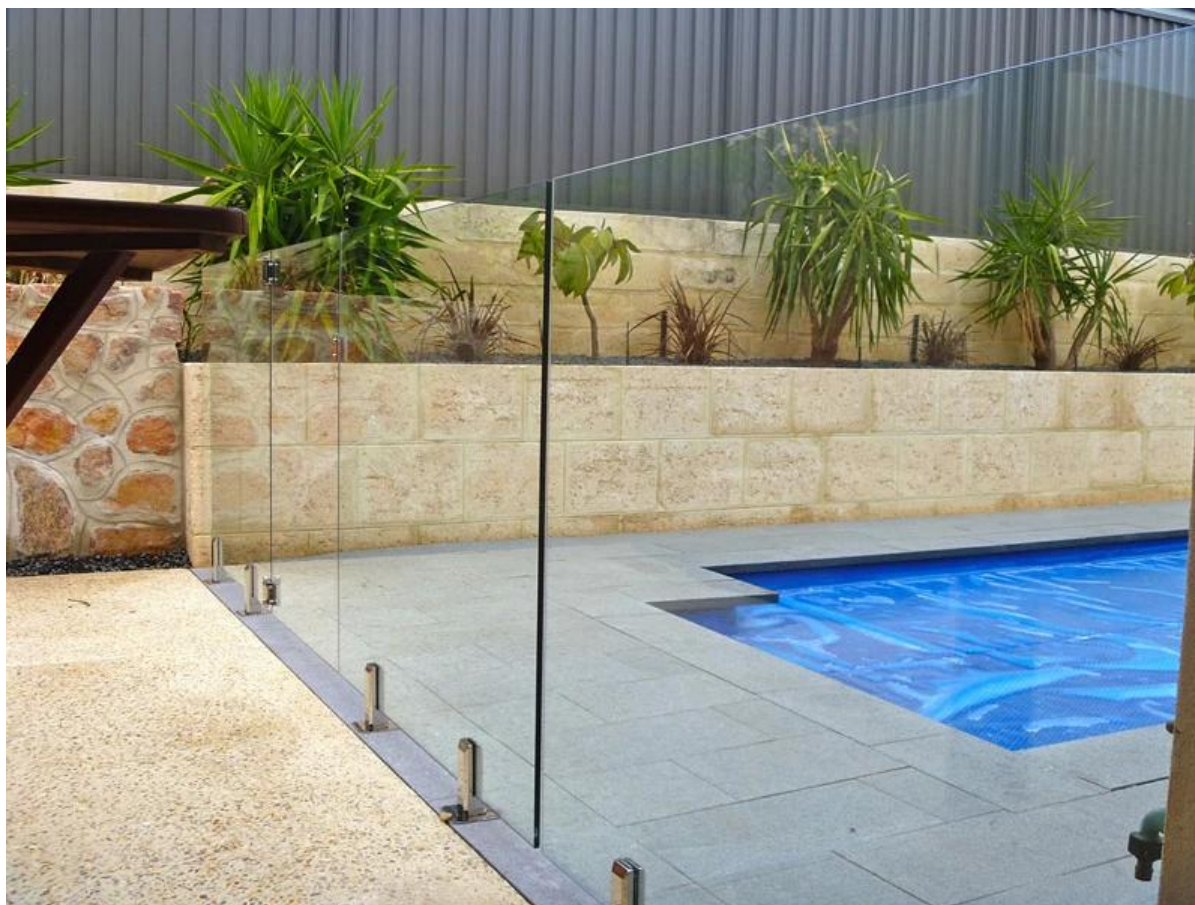

China leverancier roestvrijstalen spie

Kenmerken:

Itemnaam	glas spon
spon applicatie	Mogelijkheid tot zwembad hek, frameleze glazen balustrade, dek glazen balustrade.
spon materiaal	RVS 316
spon kwaliteit	hoge kwaliteit, kan worden gebruikt in de buurt van het zwembad of de zee, in de regen, sneeuw en winderig weer
spon afwerking	satijn / geborsteld of glanzend gepolijst
suit glasdikte	6mm / 8mm / 10mm / 1076mm, 12mm, 12.76mm, 13.52mm
types spon	spon type 1: rond bodemplaat spon zwikje type 2: vierkante bodemplaat spon zwikje type 3: round kernboor spon zwikje type4: vierkant kernboor spon
spon Model Number	RBM: round bodemplaat spon SBM: vierkante bodemplaat spon RCM: round kernboor spon SCM: vierkant kernboor spon
spon pakket	plastic bag + kleine witte doos + carton 1 spon voor 1 witte doos 10 of 12 sponnen voor een doos
spon gewicht	1.65kg voor RBM: round bodemplaat spon 2,1 kg voor SBM: vierkante bodemplaat spon 1.85kg voor RCM: round kernboor spon 1.97kg voor SCM: vierkant kernboor spon
massaproductie doorlooptijd	20-25 dagen
MOQ	1 set
verzendingmethode	zending wordt verzonden per koerier als DHL, UPS, FedEx etc voor kleine hoeveelheid; zending wordt verzonden door de zee / vaartuig voor de grote hoeveelheid
handelsvoorwaarden:	EXW, FOB, CNF, C & amp; F, CIF etc
betaalvoorwaarden:	T / T (50/50, 30/70), Western Union, Alibaba escrow

Model: RBM (rond bodemplaat)

Model: SBM (vierkante bodemplaat)

Inpakken:

4 types spie:

Project foto's voor uw referentie:

1. roestvrij staal spie voor het balkon glazen balustrade ontwerp:

2. roestvrij staal spie ontwerpen van zwembaden: