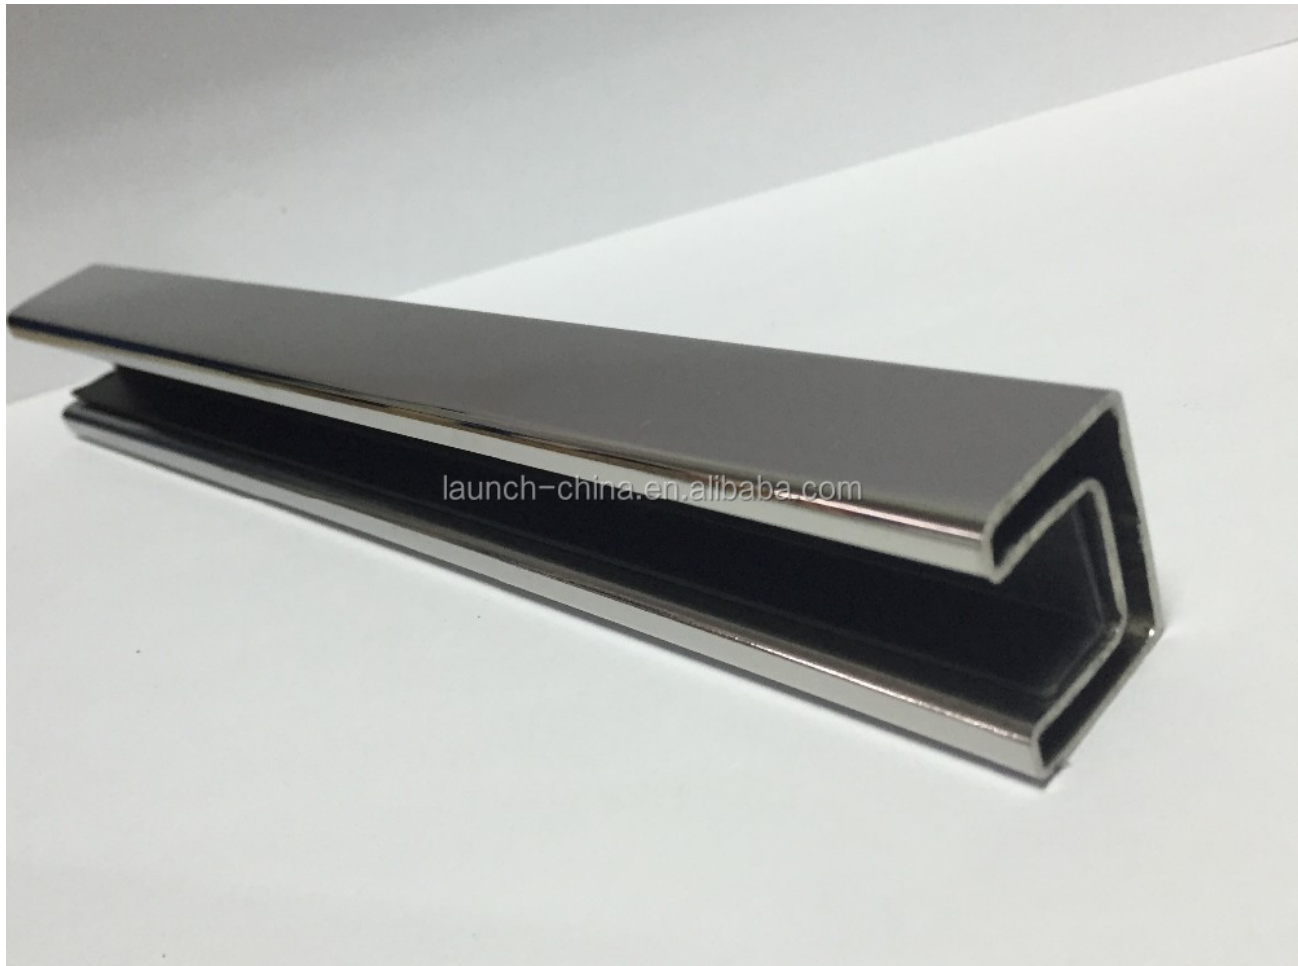

roestvrij stalen slot en fittingen

Model 1: rond slot tube:

- slangmaat: diameter 25,4 mm
- wanddikte 1.5-2mm
- groove size: 14 * 14mm
- elk stuk 5.8meter, en kan worden gesneden als uw eisen

Model 2: vierkant slot tube:

- slangmaat: diameter 25 * 21mm
- wanddikte 1.5-2mm
- groove size: 14 * 14mm
- elk stuk 5.8meter, en kan worden gesneden als uw eisen

Fittings:

- square eindkap
- vierkant 90 graden connector
- vierkant 180 graden connector
- vierkant muur connector
- Materiaal: AISI 304 / AISI316 / AISI316L
- Finish: borstel of spiegel
- Toepassing: wordt gebruikt voor frame-loze glazen hekwerk, glazen balustrade, top railing