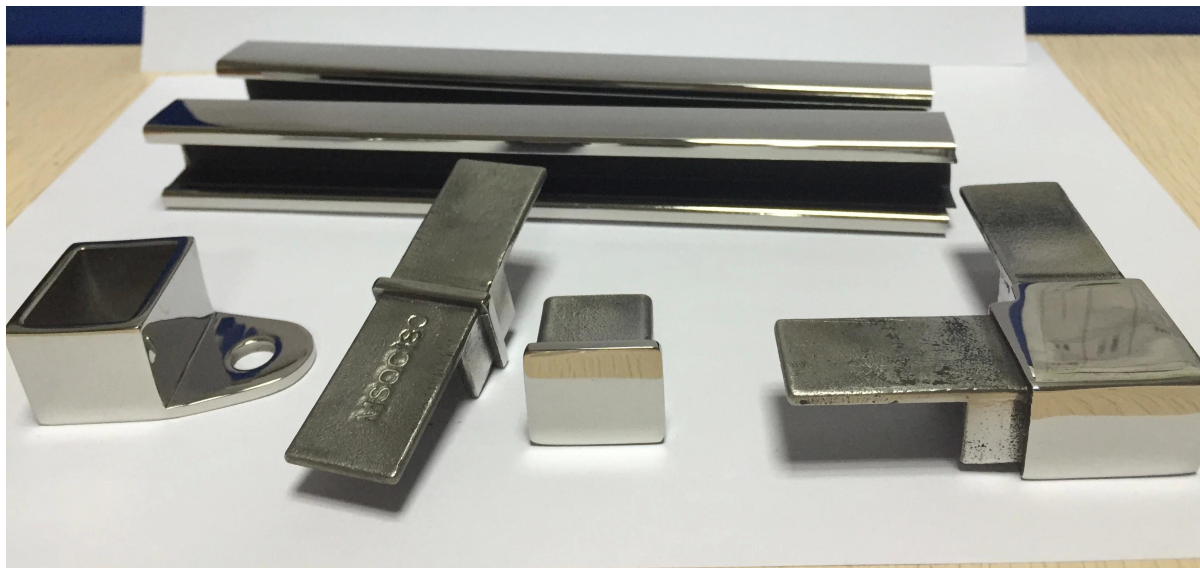

roestvrij stalen slot en fittingen

Model 1: rond slot tube:

- slangmaat: diameter 25,4 mm
- wanddikte 1.5-2mm
- groove size: 14 * 14mm
- elk stuk 5.8meter, en kan worden gesneden als uw eisen

Model 2: vierkant slot tube:

- slangmaat: diameter 25 * 21mm
- wanddikte 1.5-2mm
- groove size: 14 * 14mm
- elk stuk 5.8meter, en kan worden gesneden als uw eisen

Fittings:

- square eindkap
- vierkant 90 graden connector
- vierkant 180 graden connector
- vierkant muur connector
- Materiaal: AISI 304 / AISI316 / AISI316L
- Finish: borstel of spiegel
- Toepassing: wordt gebruikt voor frame-loze glazen hekwerk, glazen balustrade, top railing